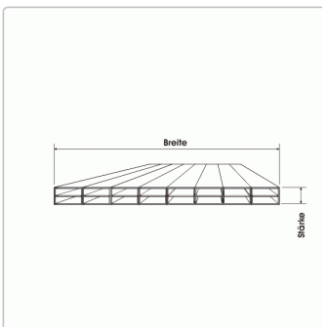

Produktinformation

Stegplatten 16 mm transparent klar - 980 mm breit

Art-Nr.: ds16-3-980 / Marke: [Sabic \(Lexan\)](#)

سابك
sabic

24,50EUR / Stück

Grundpreis: 25,00EUR / m²
inkl. 19% USt. zzgl. Versand

Innenhalt bis 10 Tage vorbestellt

Stegplatten aus Polycarbonat in 16 mm Stärke
Ausführung: transparent - klar

Ideale Stegplatte für Terrassenüberdachungen. Die Platte kann bei normaler Schneelast mit 1,00 m Sparrenabstand ohne Querunterstützung verlegt werden Sie ist wie alle Stegplatten aus Polycarbonat hagelfest (bis 2,0 cm Hagelkorngröße).

Technische Daten

Stärke : 16 mm Lichtdurchlässigkeit 76 % Flächengewicht : 2,80 Kg/m² Schalldämmung : 21 dB Brandstoffklasse : DIN 4102 - B1 K - Wert 3,90 W/m²K UV - Vergütung : UV - Vergütung :Die Stegplatten haben eine UV- vergütete Seite. Diese ist durch eine beschriftete Schutzfolie gekennzeichnet.

Zuschnitt Länge

-

Zuschnitt Breite

-