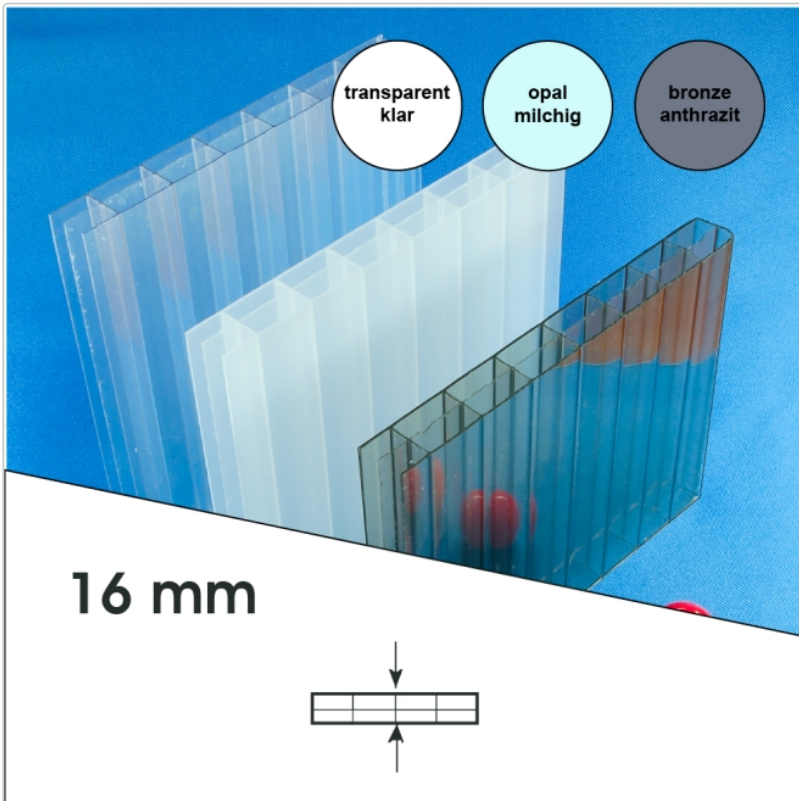

Produktinformation

Stegplatten 16 mm transparent klar - 980 mm breit

Art-Nr.: ds16-3-980 / Marke: [Sabic \(Lexan\)](#)

سابك
sabic

24,50EUR / Stück

Grundpreis: 25,00EUR / m²
inkl. 19% USt. zzgl. Versand

Innenhalt bis 10 Tage vorbestellt

Stegplatten aus Polycarbonat in 16 mm Stärke
Ausführung: transparent - klar

Ideale Stegplatte für Terrassenüberdachungen. Die Platte kann bei normaler Schneelast mit 1,00 m Sparrenabstand ohne Querunterstützung verlegt werden Sie ist wie alle Stegplatten aus Polycarbonat hagelfest (bis 2,0 cm Hagelkorngröße).

Technische Daten

Stärke : 16 mm Lichtdurchlässigkeit 76 % Flächengewicht : 2,80 Kg/m² Schalldämmung : 21 dB Brandstoffklasse : DIN 4102 - B1 K - Wert 3,90 W/m²K UV - Vergütung : UV - Vergütung :Die Stegplatten haben eine UV- vergütete Seite. Diese ist durch eine beschriftete Schutzfolie gekennzeichnet.

Produktinformation

Verarbeitung

Sägen : Die Stegplatten lassen sich am besten mit ungeschränkten Sägeblättern , wie sie auch für Metall verwendet werden, zuschneiden. Bohren : Für die Bohrlöcher verwenden Sie am besten Metallbohrer. Bei Verwendung von Schrauben als Befestigungspunkt st darauf zu achten, dass die Bohrlöcher größer gebohrt werden , um die Längenausdehnung der Stegplatten aufnehmen zu können. Reinigen : Für die Reinigung verwendet Sie bitte entweder Spülmittel oder spezielle für die Stegplatten entwickelte Reinigungsmittel Kleben : Siehe Acryfix Kaltverformen : Radius