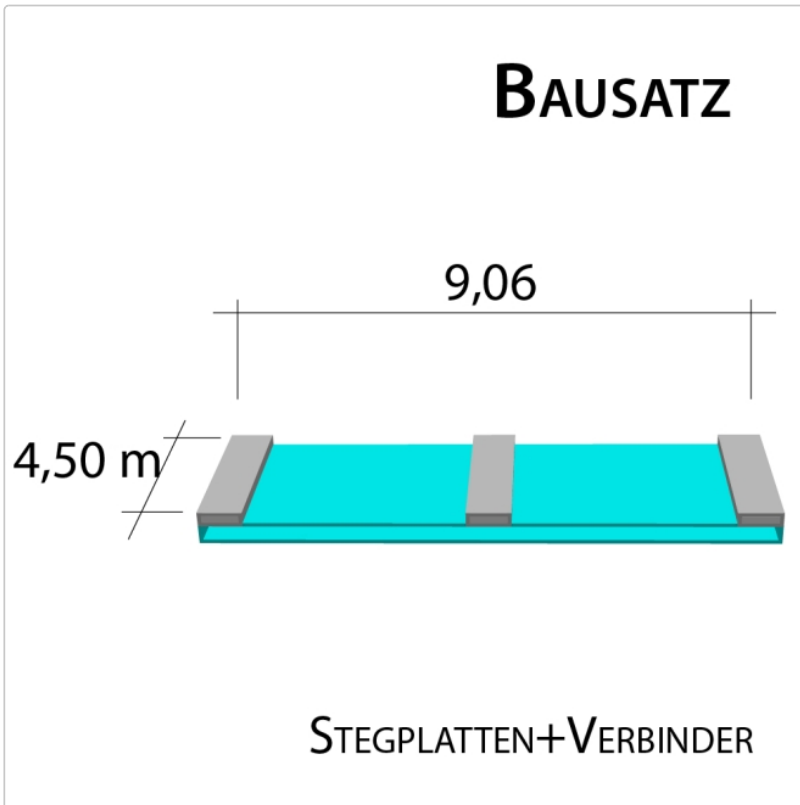

# 16 mm Stegplatten Bausatz 9,06 x 4,5 m Plattenlänge

Art-Nr.: ds16bau9x45

**1.637,87EUR** / Stück

Grundpreis: 1.637,87EUR / Stück

inkl. 19% USt. zzgl. Versand

Innenhalten bis 10 Tage gestellt

**Komplettes Angebot incl. allem Zubehör für 16 mm Stegdreifachplatten**  
**Wandanschluß oder farbige Abdeckkappen sind auf Wunsch**  
**verfügbar ( bitte oben auswählen )**

**Stegplatten 16 mm** - 3 farbige Ausführungen transparent (klar) auf Wunsch zugeschnitten (kostenfrei)

9 Stück x 4,500 x 980 mm

**Alu-Verbinder-Set**

- bestehend aus :Alu - Profil 60 mm breit mit 2 x EPDM Dichtung hell kaschiert, 1 x EPDM Dichtung 60 mm Auflagerdichtung Edelstahlschrauben für Holz - oder Stahlunterkonstruktion

8 Stück a 4500 mm

**Alu-Verbinder seitr.-Set**

bestehend aus :Alu - Profil 60 mm breit mit 2 x EPDM Dichtung hell kaschiert  
 1 x EPDM Dichtung 60 mm Auflagerdichtung Edelstahlschrauben für Holz -oder Stahlunterkonstruktion

# Produktinformation

2 Stück a 4500 mm **Alu - U - Profil**

- einschl. des erforderlichen Tape - Bandes zum Verschließen der Stirnseite der Stegplatte. Die Tape - Bänder werden von uns gleich an die Stirnseite der Platte verklebt.