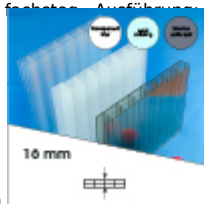

# 16 mm Stegplatten Bausatz 9,06 x 4,5 m Plattenlänge

Art-Nr.: ds16bau9x45

**1.637,87EUR** / Stück

Grundpreis: 1.637,87EUR / Stück

inkl. 19% USt. zzgl. Versand

Innenhalten bis 10 Tage gestellt

**Komplettes Angebot incl. allem Zubehör für 16 mm Stegdreifachplatten**  
**Wandanschluß oder farbige Abdeckkappen sind auf Wunsch**  
**verfügbar ( bitte oben auswählen )**

**Stegplatten 16 mm** - 3 farbige Ausführungen transparent (klar) auf Wunsch zugeschnitten (kostenfrei)

9 Stück x 4,500 x 980 mm

**Alu-Verbinder-Set**

- bestehend aus :Alu - Profil 60 mm breit mit 2 x EPDM Dichtung hell kaschiert, 1 x EPDM Dichtung 60 mm Auflagerdichtung Edelstahlschrauben für Holz - oder Stahlunterkonstruktion

8 Stück a 4500 mm

**Alu-Verbinder seitr.-Set**

bestehend aus :Alu - Profil 60 mm breit mit 2 x EPDM Dichtung hell kaschiert  
 1 x EPDM Dichtung 60 mm Auflagerdichtung Edelstahlschrauben für Holz -oder Stahlunterkonstruktion