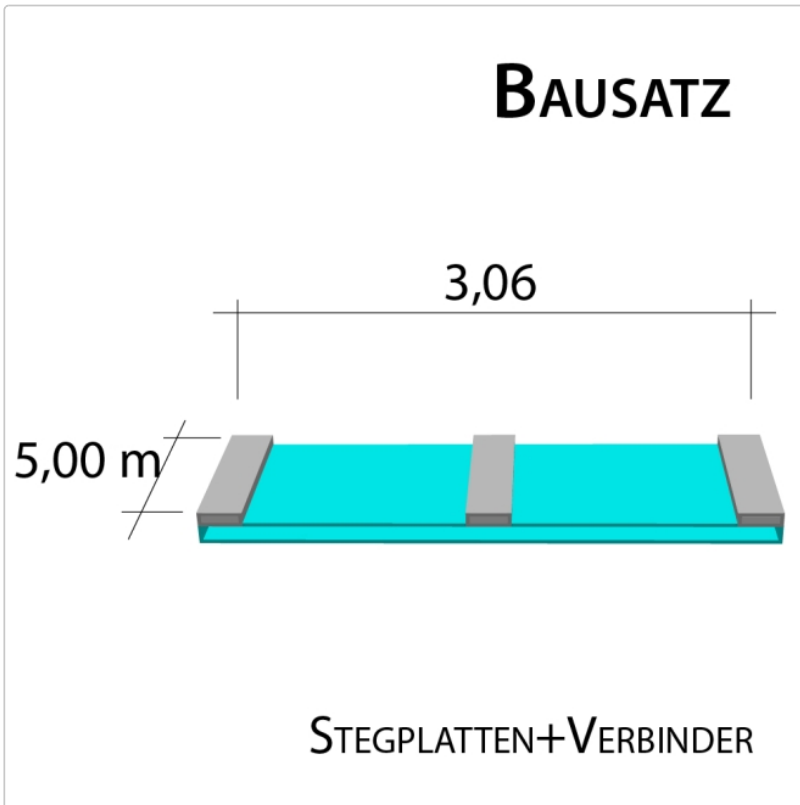

Produktinformation

16 mm Stegplatten Bausatz 3,06 x 5,0 m Plattenlänge

Art-Nr.: ds16bau3x50

646,81EUR / Stück

Grundpreis: 646,81EUR / Stück
inkl. 19% USt. zzgl. Versand

Innenhalten von bis 10 Tage gestellt

3 Stück x 5,000 x 980 mm

Alu-Verbinder-Set

- bestehend aus :Alu - Profil 60 mm breit mit 2 x EPDM Dichtung hell kaschiert, 1 x EPDM Dichtung 60 mm Auflagerdichtung Edelstahlschrauben für Holz - oder Stahlunterkonstruktion

2 Stück a 5000 mm

Alu-Verbinder seitl.-Set

bestehend aus :Alu - Profil 60 mm breit mit 2 x EPDM Dichtung hell kaschiert
1 x EPDM Dichtung 60 mm Auflagerdichtung Edelstahlschrauben für Holz -oder Stahlunterkonstruktion

Produktinformation

2 Stück a 5000 mm **Alu - U - Profil**

- einschl. des erforderlichen Tape - Bandes zum Verschließen der Stirnseite der Stegplatte. Die Tape - Bänder werden von uns gleich an die Stirnseite der Platte verklebt.