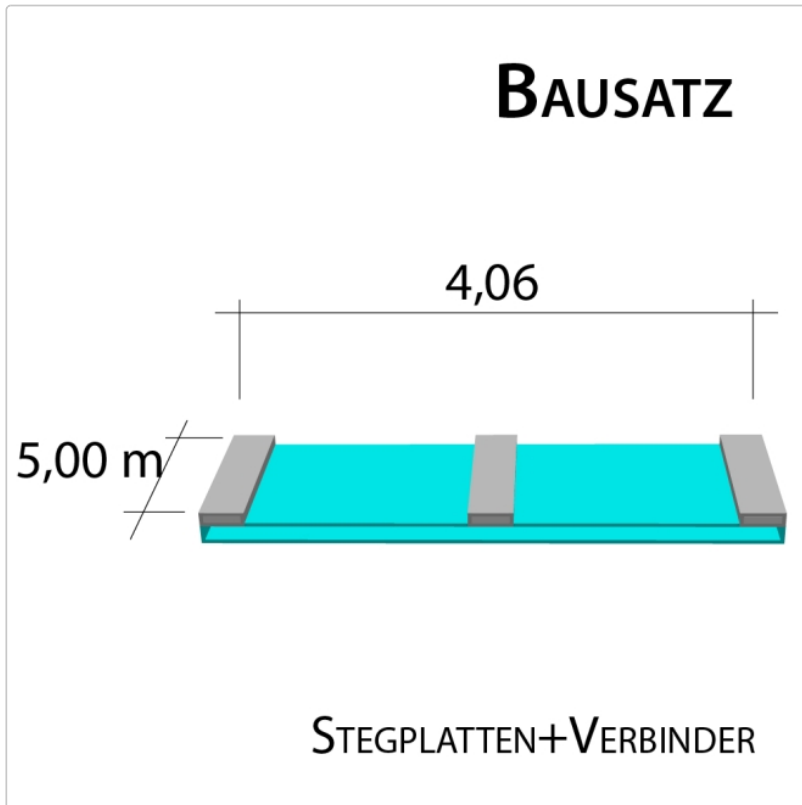

Produktinformation

16 mm Stegplatten Bausatz 4,06 x 5,0 m Plattenlänge

Art-Nr.: ds16bau4x50

840,40EUR / Stück

Grundpreis: 840,40EUR / Stück
inkl. 19% USt. zzgl. Versand

Innenhalt von 8 bis 10 Tage gestellt

4 Stück x 5,000 x 980 mm

Alu-Verbinder-Set

- bestehend aus :Alu - Profil 60 mm breit mit 2 x EPDM Dichtung hell kaschiert, 1 x EPDM Dichtung 60 mm Auflagerdichtung Edelstahlschrauben für Holz - oder Stahlunterkonstruktion

3 Stück a 5000 mm

Alu-Verbinder seitl.-Set

bestehend aus :Alu - Profil 60 mm breit mit 2 x EPDM Dichtung hell kaschiert
1 x EPDM Dichtung 60 mm Auflagerdichtung Edelstahlschrauben für Holz -oder Stahlunterkonstruktion

Produktinformation

2 Stück a 5000 mm **Alu - U - Profil**

- einschl. des erforderlichen Tape - Bandes zum Verschließen der Stirnseite der Stegplatte. Die Tape - Bänder werden von uns gleich an die Stirnseite der Platte verklebt.