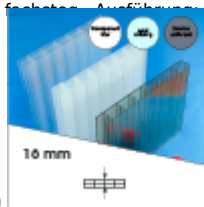

# 16 mm Stegplatten Bausatz 6,06 x 5,0 m Plattenlänge

Art-Nr.: ds16bau6x50

**1.227,58EUR** / Stück

Grundpreis: 1.227,58EUR / Stück

inkl. 19% USt. zzgl. Versand

Innerhalb von 8 bis 10 Tagen geliefert

**Komplettes Angebot incl. allem Zubehör für 16 mm Stegdreifachplatten**  
**Wandanschluß oder farbige Abdeckkappen sind auf Wunsch**  
**verfügbar ( bitte oben auswählen )**

**Stegplatten 16 mm** - 3 farbige Ausführungen transparent (klar) auf Wunsch zugeschnitten (kostenfrei)

6 Stück x 5,000 x 980 mm

**Alu-Verbinder-Set**

- bestehend aus :Alu - Profil 60 mm breit mit 2 x EPDM Dichtung hell kaschiert, 1 x EPDM Dichtung 60 mm Auflagerdichtung Edelstahlschrauben für Holz - oder Stahlunterkonstruktion

5 Stück a 5000 mm

**Alu-Verbinder seitl.-Set**

bestehend aus :Alu - Profil 60 mm breit mit 2 x EPDM Dichtung hell kaschiert  
 1 x EPDM Dichtung 60 mm Auflagerdichtung Edelstahlschrauben für Holz -oder Stahlunterkonstruktion