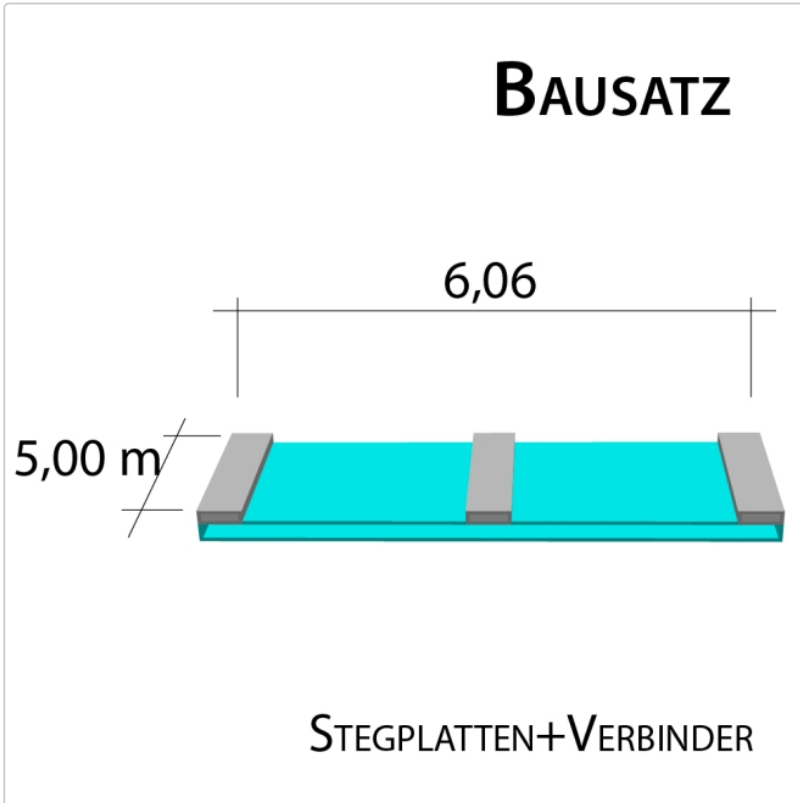

# 16 mm Stegplatten Bausatz 6,06 x 5,0 m Plattenlänge

Art-Nr.: ds16bau6x50

**1.227,58EUR** / Stück

Grundpreis: 1.227,58EUR / Stück

inkl. 19% USt. zzgl. Versand

Innerhalb von 8 bis 10 Tagen geliefert

**Komplettes Angebot incl. allem Zubehör für 16 mm Stegdreifachplatten**  
**Wandanschluß oder farbige Abdeckkappen sind auf Wunsch**  
**verfügbar ( bitte oben auswählen )**

**Stegplatten 16 mm** - 3 farbige Ausführungen transparent (klar) auf Wunsch zugeschnitten (kostenfrei)

6 Stück x 5,000 x 980 mm

**Alu-Verbinder-Set**

- bestehend aus :Alu - Profil 60 mm breit mit 2 x EPDM Dichtung hell kaschiert, 1 x EPDM Dichtung 60 mm Auflagerdichtung Edelstahlschrauben für Holz - oder Stahlunterkonstruktion

5 Stück a 5000 mm

**Alu-Verbinder seitl.-Set**

bestehend aus :Alu - Profil 60 mm breit mit 2 x EPDM Dichtung hell kaschiert  
 1 x EPDM Dichtung 60 mm Auflagerdichtung Edelstahlschrauben für Holz -oder Stahlunterkonstruktion

## Produktinformation

2 Stück a 5000 mm **Alu - U - Profil**

- einschl. des erforderlichen Tape - Bandes zum Verschließen der Stirnseite der Stegplatte. Die Tape - Bänder werden von uns gleich an die Stirnseite der Platte verklebt.