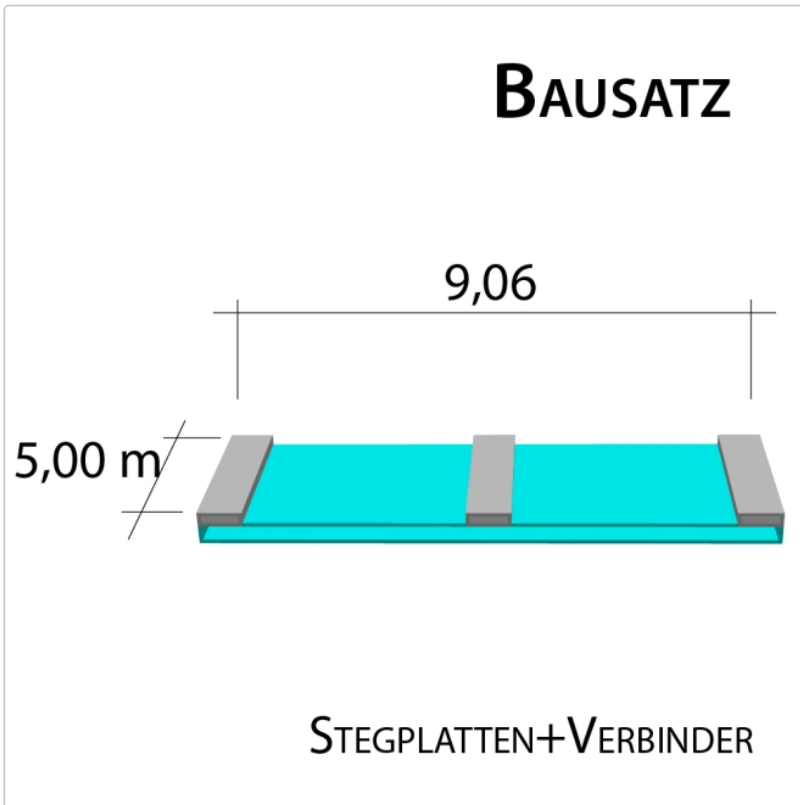

Produktinformation

16 mm Stegplatten Bausatz 9,06 x 5,0 m Plattenlänge

Art-Nr.: ds16bau9x50

1.808,35EUR / Stück

Grundpreis: 1.808,35EUR / Stück
inkl. 19% USt. zzgl. Versand

Innenhalt von 8 bis 10 Tagen gestellt

9 Stück x 5,000 x 980 mm

Alu-Verbinder-Set

- bestehend aus :Alu - Profil 60 mm breit mit 2 x EPDM Dichtung hell kaschiert, 1 x EPDM Dichtung 60 mm Auflagerdichtung Edelstahlschrauben für Holz - oder Stahlunterkonstruktion

8 Stück a 5000 mm

Alu-Verbinder seitl.-Set

bestehend aus :Alu - Profil 60 mm breit mit 2 x EPDM Dichtung hell kaschiert
1 x EPDM Dichtung 60 mm Auflagerdichtung Edelstahlschrauben für Holz -oder Stahlunterkonstruktion

Produktinformation

2 Stück a 5000 mm **Alu - U - Profil**

- einschl. des erforderlichen Tape - Bandes zum Verschließen der Stirnseite der Stegplatte. Die Tape - Bänder werden von uns gleich an die Stirnseite der Platte verklebt.