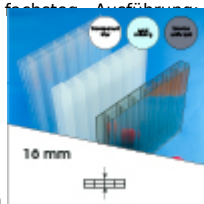

Produktinformation

16 mm Stegplatten Bausatz 9,06 x 5,0 m Plattenlänge

Art-Nr.: ds16bau9x50

1.808,35EUR / Stück

Grundpreis: 1.808,35EUR / Stück
inkl. 19% USt. zzgl. Versand

Innenhalt von 8 bis 10 Tagen gestellt

Komplettes Angebot incl. allem Zubehör für 16 mm Stegdreifachplatten
Wandanschluß oder farbige Abdeckkappen sind auf Wunsch
verfügbar (bitte oben auswählen)

Stegplatten 16 mm - 3 feststeig. Ausführungen transparent (klar) auf Wunsch zugeschnitten (kostenfrei)

9 Stück x 5,000 x 980 mm

Alu-Verbinder-Set

- bestehend aus :Alu - Profil 60 mm breit mit 2 x EPDM Dichtung hell kaschiert, 1 x EPDM Dichtung 60 mm Auflagerdichtung Edelstahlschrauben für Holz - oder Stahlunterkonstruktion

8 Stück a 5000 mm

Alu-Verbinder seitl.-Set

bestehend aus :Alu - Profil 60 mm breit mit 2 x EPDM Dichtung hell kaschiert
1 x EPDM Dichtung 60 mm Auflagerdichtung Edelstahlschrauben für Holz -oder Stahlunterkonstruktion