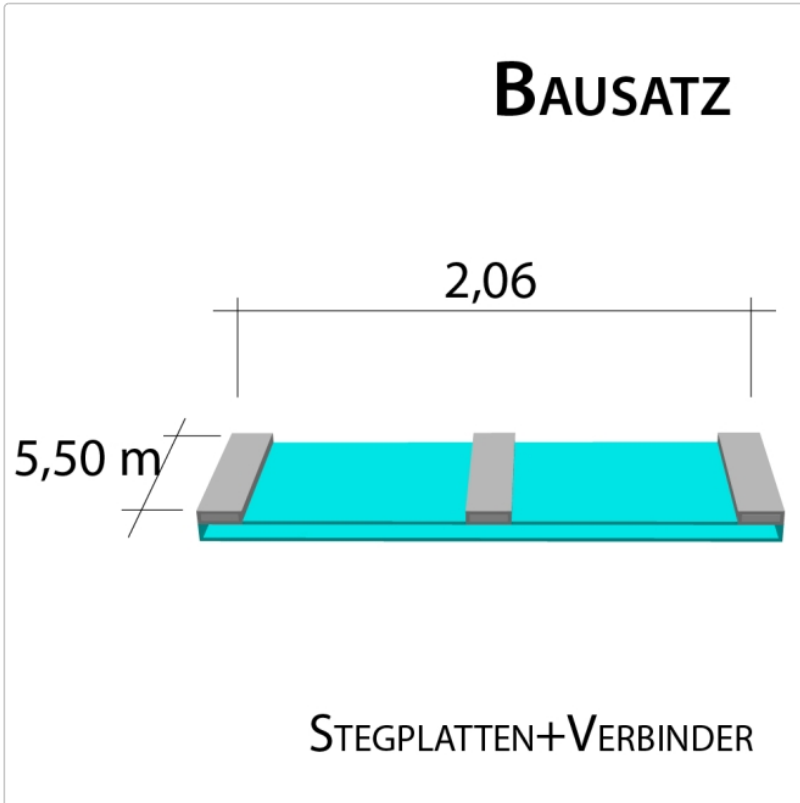

Produktinformation

16 mm Stegplatten Bausatz 2,06 x 5,50 m Plattenlänge

Art-Nr.: ds16bau2x55

495,55EUR / Stück

Grundpreis: 495,55EUR / Stück
inkl. 19% USt. zzgl. Versand

Innenhalten von bis 10 Tage gestellt

Komplettes Angebot incl. allem Zubehör für 16 mm Stegdreifachplatten
Wandanschluß oder farbige Abdeckkappen sind auf Wunsch
verfügbar (bitte oben auswählen)

Stegplatten 16 mm - 3 feststeig. Ausführungen transparent (klar) auf Wunsch zugeschnitten (kostenfrei)

2 Stück x 5,500 x 980 mm

Alu-Verbinder-Set

- bestehend aus :Alu - Profil 60 mm breit mit 2 x EPDM Dichtung hell kaschiert, 1 x EPDM Dichtung 60 mm Auflagerdichtung Edelstahlschrauben für Holz - oder Stahlunterkonstruktion

1 Stück a 5500 mm

Alu-Verbinder seitr.-Set

bestehend aus :Alu - Profil 60 mm breit mit 2 x EPDM Dichtung hell kaschiert
1 x EPDM Dichtung 60 mm Auflagerdichtung Edelstahlschrauben für Holz -oder Stahlunterkonstruktion