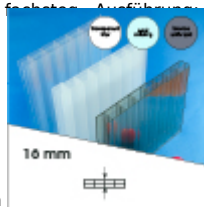

Produktinformation

16 mm Stegplatten Bausatz 2,06 x 5,50 m Plattenlänge

Art-Nr.: ds16bau2x55

495,55EUR / Stück

Grundpreis: 495,55EUR / Stück
inkl. 19% USt. zzgl. Versand

Innenhalten von bis 10 Tage gestellt

Komplettes Angebot incl. allem Zubehör für 16 mm Stegdreifachplatten
Wandanschluß oder farbige Abdeckkappen sind auf Wunsch
verfügbar (bitte oben auswählen)

Stegplatten 16 mm - 3 feststeig. Ausführungen transparent (klar) auf Wunsch zugeschnitten (kostenfrei)

2 Stück x 5,500 x 980 mm

Alu-Verbinder-Set

- bestehend aus :Alu - Profil 60 mm breit mit 2 x EPDM Dichtung hell kaschiert, 1 x EPDM Dichtung 60 mm Auflagerdichtung Edelstahlschrauben für Holz - oder Stahlunterkonstruktion

1 Stück a 5500 mm

Alu-Verbinder seitr.-Set

bestehend aus :Alu - Profil 60 mm breit mit 2 x EPDM Dichtung hell kaschiert
1 x EPDM Dichtung 60 mm Auflagerdichtung Edelstahlschrauben für Holz -oder Stahlunterkonstruktion