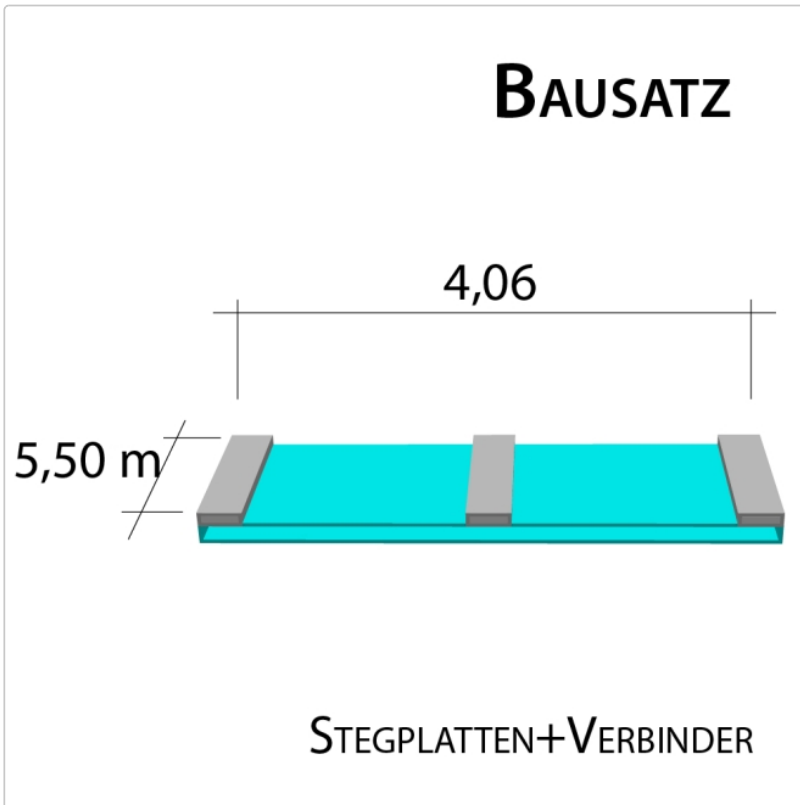

Produktinformation

16 mm Stegplatten Bausatz 4,06 x 5,50 m Plattenlänge

Art-Nr.: ds16bau4x55

919,35EUR / Stück

Grundpreis: 919,35EUR / Stück
inkl. 19% USt. zzgl. Versand

Innenhalten von bis 10 Tage gestellt

4 Stück x 5,500 x 980 mm

Alu-Verbinder-Set

- bestehend aus :Alu - Profil 60 mm breit mit 2 x EPDM Dichtung hell kaschiert, 1 x EPDM Dichtung 60 mm Auflagerdichtung Edelstahlschrauben für Holz - oder Stahlunterkonstruktion

3 Stück a 5500 mm

Alu-Verbinder seitl.-Set

bestehend aus :Alu - Profil 60 mm breit mit 2 x EPDM Dichtung hell kaschiert
1 x EPDM Dichtung 60 mm Auflagerdichtung Edelstahlschrauben für Holz -oder Stahlunterkonstruktion

Produktinformation

2 Stück a 5500 mm **Alu - U - Profil**

- einschl. des erforderlichen Tape - Bandes zum Verschließen der Stirnseite der Stegplatte. Die Tape - Bänder werden von uns gleich an die Stirnseite der Platte verklebt.