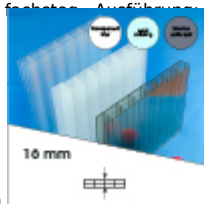

# 16 mm Stegplatten Bausatz 6,06 x 5,50 m Plattenlänge

Art-Nr.: ds16bau6x55

**1.343,13EUR** / Stück

Grundpreis: 1.343,13EUR / Stück

inkl. 19% USt. zzgl. Versand

Innenhalten von bis 10 Tage gestellt

**Komplettes Angebot incl. allem Zubehör für 16 mm Stegdreifachplatten**  
**Wandanschluß oder farbige Abdeckkappen sind auf Wunsch**  
**verfügbar ( bitte oben auswählen )**

**Stegplatten 16 mm** - 3 farbige Ausführungen transparent (klar) auf Wunsch zugeschnitten (kostenfrei)

6 Stück x 5,500 x 980 mm

**Alu-Verbinder-Set**

- bestehend aus :Alu - Profil 60 mm breit mit 2 x EPDM Dichtung hell kaschiert, 1 x EPDM Dichtung 60 mm Auflagerdichtung Edelstahlschrauben für Holz - oder Stahlunterkonstruktion

5 Stück a 5500 mm

**Alu-Verbinder seitl.-Set**

bestehend aus :Alu - Profil 60 mm breit mit 2 x EPDM Dichtung hell kaschiert  
 1 x EPDM Dichtung 60 mm Auflagerdichtung Edelstahlschrauben für Holz -oder Stahlunterkonstruktion