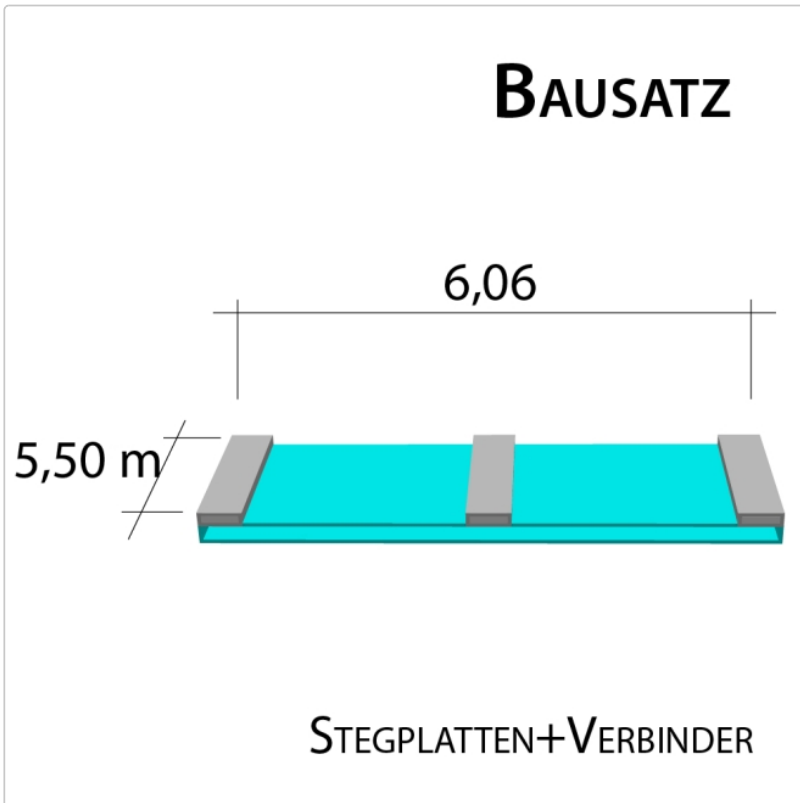

# 16 mm Stegplatten Bausatz 6,06 x 5,50 m Plattenlänge

Art-Nr.: ds16bau6x55

**1.343,13EUR** / Stück

Grundpreis: 1.343,13EUR / Stück

inkl. 19% USt. zzgl. Versand

Innenhalten von bis 10 Tage gestellt

**Komplettes Angebot incl. allem Zubehör für 16 mm Stegdreifachplatten**  
**Wandanschluß oder farbige Abdeckkappen sind auf Wunsch**  
**verfügbar ( bitte oben auswählen )**

**Stegplatten 16 mm** - 3 farbige Ausführungen transparent (klar) auf Wunsch zugeschnitten (kostenfrei)

6 Stück x 5,500 x 980 mm

**Alu-Verbinder-Set**

- bestehend aus :Alu - Profil 60 mm breit mit 2 x EPDM Dichtung hell kaschiert, 1 x EPDM Dichtung 60 mm Auflagerdichtung Edelstahlschrauben für Holz - oder Stahlunterkonstruktion

5 Stück a 5500 mm

**Alu-Verbinder seitl.-Set**

bestehend aus :Alu - Profil 60 mm breit mit 2 x EPDM Dichtung hell kaschiert  
 1 x EPDM Dichtung 60 mm Auflagerdichtung Edelstahlschrauben für Holz -oder Stahlunterkonstruktion

## Produktinformation

2 Stück a 5500 mm **Alu - U - Profil**

- einschl. des erforderlichen Tape - Bandes zum Verschließen der Stirnseite der Stegplatte. Die Tape - Bänder werden von uns gleich an die Stirnseite der Platte verklebt.