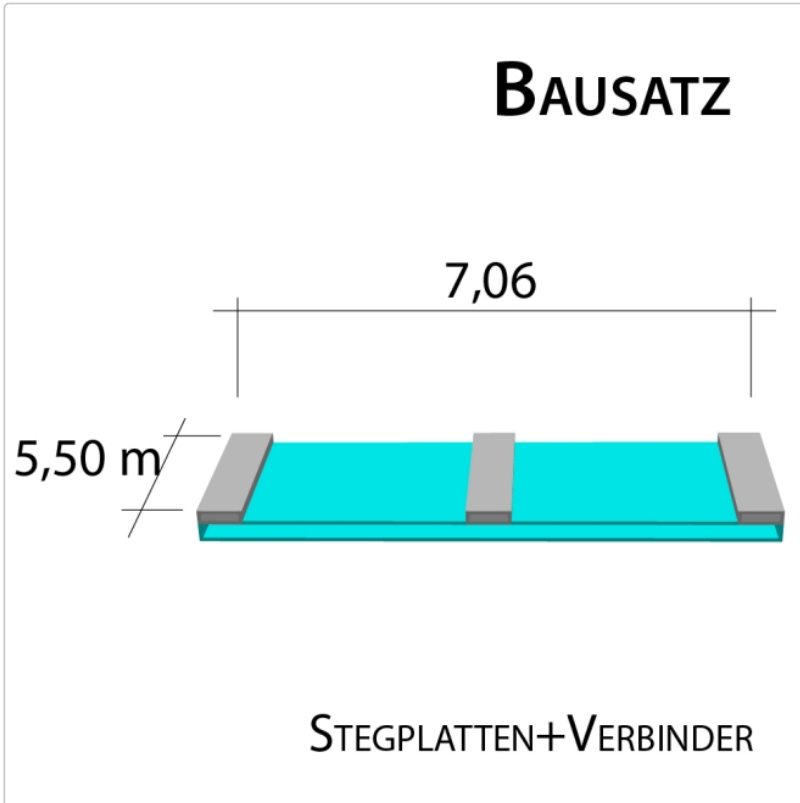

# 16 mm Stegplatten Bausatz 7,06 x 5,50 m Plattenlänge

Art-Nr.: ds16bau7x55

**1.555,03EUR** / Stück

Grundpreis: 1.555,03EUR / Stück

inkl. 19% USt. zzgl. Versand

Innenhalten von bis 10 Tage gestellt

**Komplettes Angebot incl. allem Zubehör für 16 mm Stegdreifachplatten**  
**Wandanschluß oder farbige Abdeckkappen sind auf Wunsch**  
**verfügbar ( bitte oben auswählen )**

**Stegplatten 16 mm** - 3 farbige Ausführungen transparent (klar) auf Wunsch zugeschnitten (kostenfrei)

7 Stück x 5,500 x 980 mm

**Alu-Verbinder-Set**

- bestehend aus :Alu - Profil 60 mm breit mit 2 x EPDM Dichtung hell kaschiert, 1 x EPDM Dichtung 60 mm Auflagerdichtung Edelstahlschrauben für Holz - oder Stahlunterkonstruktion

6 Stück a 5500 mm

**Alu-Verbinder seitr.-Set**

bestehend aus :Alu - Profil 60 mm breit mit 2 x EPDM Dichtung hell kaschiert  
 1 x EPDM Dichtung 60 mm Auflagerdichtung Edelstahlschrauben für Holz -oder Stahlunterkonstruktion

## Produktinformation

2 Stück a 5500 mm **Alu - U - Profil**

- einschl. des erforderlichen Tape - Bandes zum Verschließen der Stirnseite der Stegplatte. Die Tape - Bänder werden von uns gleich an die Stirnseite der Platte verklebt.