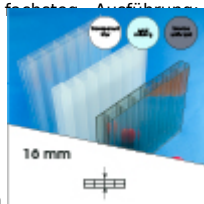

# 16 mm Stegplatten Bausatz 7,06 x 5,50 m Plattenlänge

Art-Nr.: ds16bau7x55

**1.555,03EUR** / Stück

Grundpreis: 1.555,03EUR / Stück

inkl. 19% USt. zzgl. Versand

Innenhalten von bis 10 Tage gestellt

**Komplettes Angebot incl. allem Zubehör für 16 mm Stegdreifachplatten**  
**Wandanschluß oder farbige Abdeckkappen sind auf Wunsch**  
**verfügbar ( bitte oben auswählen )**

**Stegplatten 16 mm** - 3 farbige Ausführungen transparent (klar) auf Wunsch zugeschnitten (kostenfrei)

7 Stück x 5,500 x 980 mm

**Alu-Verbinder-Set**

- bestehend aus :Alu - Profil 60 mm breit mit 2 x EPDM Dichtung hell kaschiert, 1 x EPDM Dichtung 60 mm Auflagerdichtung Edelstahlschrauben für Holz - oder Stahlunterkonstruktion

6 Stück a 5500 mm

**Alu-Verbinder seitr.-Set**

bestehend aus :Alu - Profil 60 mm breit mit 2 x EPDM Dichtung hell kaschiert  
 1 x EPDM Dichtung 60 mm Auflagerdichtung Edelstahlschrauben für Holz -oder Stahlunterkonstruktion