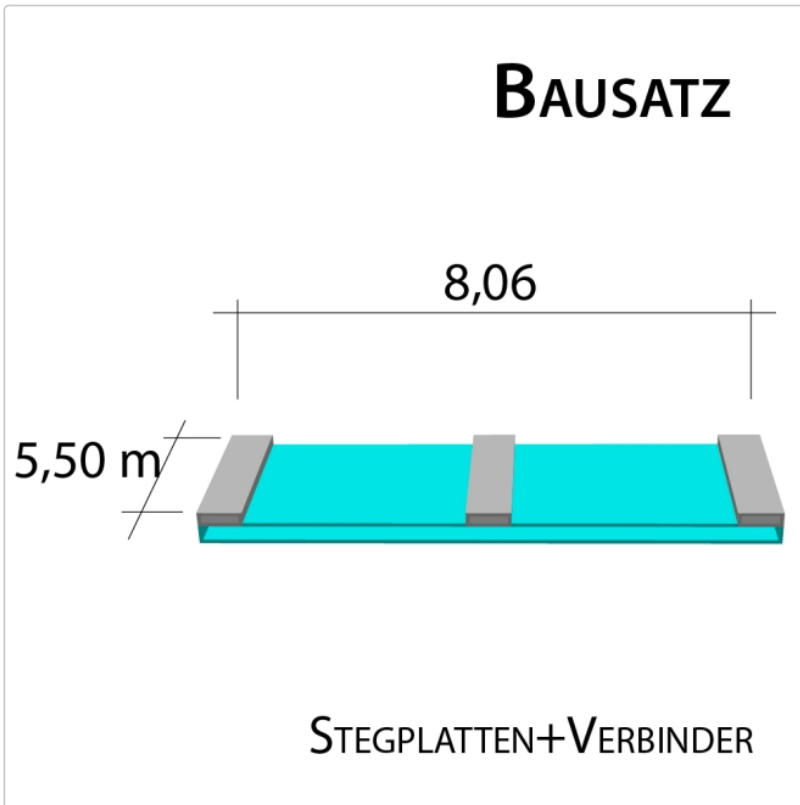

# 16 mm Stegplatten Bausatz 8,06 x 5,50 m Plattenlänge

Art-Nr.: ds16bau8x55

**1.766,92EUR** / Stück

Grundpreis: 1.766,92EUR / Stück  
inkl. 19% USt. zzgl. Versand

Innenhalten bis 10 Tage gestellt

**Komplettes Angebot incl. allem Zubehör für 16 mm Stegdreifachplatten**  
**Wandanschluß oder farbige Abdeckkappen sind auf Wunsch**  
**verfügbar ( bitte oben auswählen )**

**Stegplatten 16 mm** - 3 farbige Ausführungen transparent (klar) auf Wunsch zugeschnitten (kostenfrei)

8 Stück x 5,500 x 980 mm

**Alu-Verbinder-Set**

- bestehend aus :Alu - Profil 60 mm breit mit 2 x EPDM Dichtung hell kaschiert, 1 x EPDM Dichtung 60 mm Auflagerdichtung Edelstahlschrauben für Holz - oder Stahlunterkonstruktion

7 Stück a 5500 mm

**Alu-Verbinder seitl.-Set**

bestehend aus :Alu - Profil 60 mm breit mit 2 x EPDM Dichtung hell kaschiert  
1 x EPDM Dichtung 60 mm Auflagerdichtung Edelstahlschrauben für Holz -oder Stahlunterkonstruktion

## Produktinformation

2 Stück a 5500 mm **Alu - U - Profil**

- einschl. des erforderlichen Tape - Bandes zum Verschließen der Stirnseite der Stegplatte. Die Tape - Bänder werden von uns gleich an die Stirnseite der Platte verklebt.