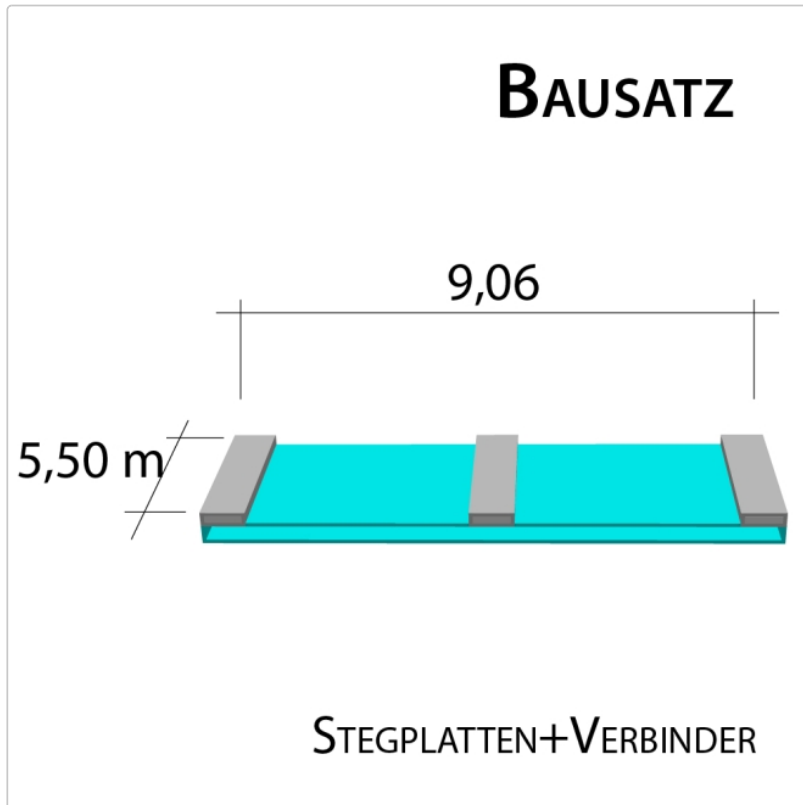

Produktinformation

16 mm Stegplatten Bausatz 9,06 x 5,50 m Plattenlänge

Art-Nr.: ds16bau9x55

1.978,83EUR / Stück

Grundpreis: 1.978,83EUR / Stück
inkl. 19% USt. zzgl. Versand

Innenhalten von bis 10 Tage gestellt

9 Stück x 5,500 x 980 mm

Alu-Verbinder-Set

- bestehend aus :Alu - Profil 60 mm breit mit 2 x EPDM Dichtung hell kaschiert, 1 x EPDM Dichtung 60 mm Auflagerdichtung Edelstahlschrauben für Holz - oder Stahlunterkonstruktion

8 Stück a 5500 mm

Alu-Verbinder seitl.-Set

bestehend aus :Alu - Profil 60 mm breit mit 2 x EPDM Dichtung hell kaschiert
1 x EPDM Dichtung 60 mm Auflagerdichtung Edelstahlschrauben für Holz -oder Stahlunterkonstruktion

Produktinformation

2 Stück a 5500 mm **Alu - U - Profil**

- einschl. des erforderlichen Tape - Bandes zum Verschließen der Stirnseite der Stegplatte. Die Tape - Bänder werden von uns gleich an die Stirnseite der Platte verklebt.