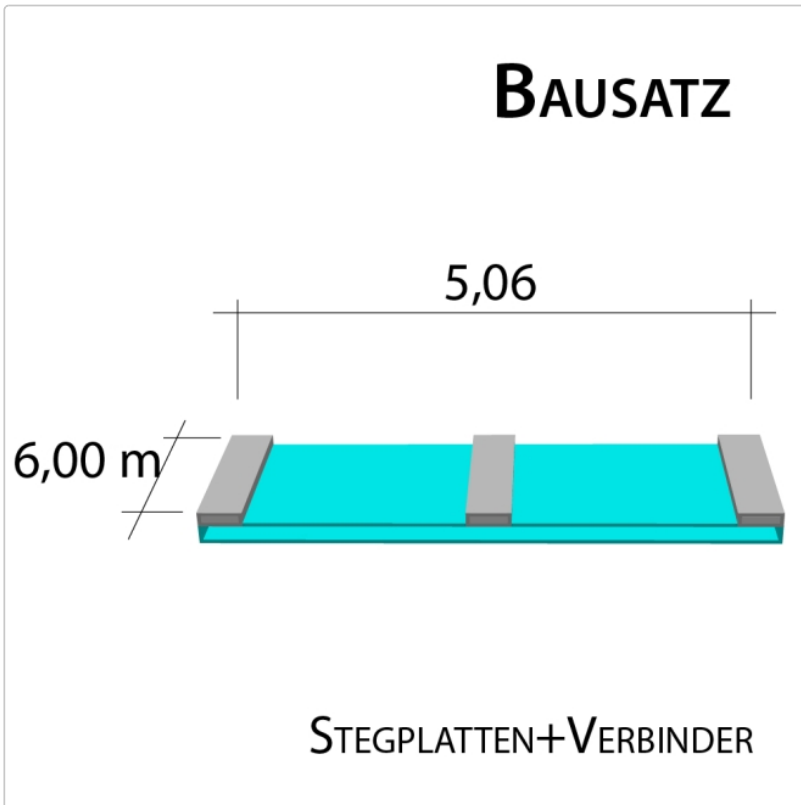

Produktinformation

16 mm Stegplatten Bausatz 5,06 x 6,00 m Plattenlänge

Art-Nr.: ds16bau5x60

1.228,48EUR / Stück

Grundpreis: 1.228,48EUR / Stück
inkl. 19% USt. zzgl. Versand

Innenhalten von bis 10 Tage gestellt

Komplettes Angebot incl. allem Zubehör für 16 mm Stegdreifachplatten
Wandanschluß oder farbige Abdeckkappen sind auf Wunsch
verfügbar (bitte oben auswählen)

Stegplatten 16 mm - 3 farbige Ausführungen transparent (klar) auf Wunsch zugeschnitten (kostenfrei)

5 Stück x 6.000 x 980 mm

Alu-Verbinder-Set

- bestehend aus :Alu - Profil 60 mm breit mit 2 x EPDM Dichtung hell kaschiert, 1 x EPDM Dichtung 60 mm Auflagerdichtung Edelstahlschrauben für Holz - oder Stahlunterkonstruktion

4 Stück a 6000 mm

Alu-Verbinder seitl.-Set

bestehend aus :Alu - Profil 60 mm breit mit 2 x EPDM Dichtung hell kaschiert
1 x EPDM Dichtung 60 mm Auflagerdichtung Edelstahlschrauben für Holz -oder Stahlunterkonstruktion