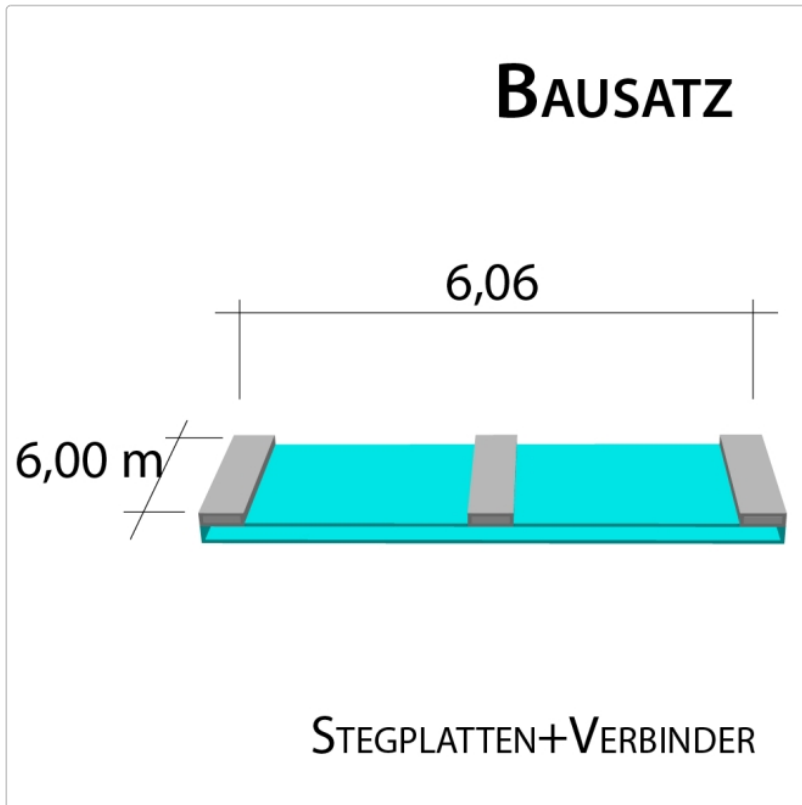

Produktinformation

16 mm Stegplatten Bausatz 6,06 x 6,00 m Plattenlänge

Art-Nr.: ds16bau6x60

1.458,65EUR / Stück

Grundpreis: 1.458,65EUR / Stück

inkl. 19% USt. zzgl. Versand

Innenhalten von bis 10 Tage gestellt

Komplettes Angebot incl. allem Zubehör für 16 mm Stegdreifachplatten
Wandanschluß oder farbige Abdeckkappen sind auf Wunsch
verfügbar (bitte oben auswählen)

Stegplatten 16 mm - 3 farbige Ausführungen transparent (klar) auf Wunsch zugeschnitten (kostenfrei)

6 Stück x 6.000 x 980 mm

Alu-Verbinder-Set

- bestehend aus :Alu - Profil 60 mm breit mit 2 x EPDM Dichtung hell kaschiert, 1 x EPDM Dichtung 60 mm Auflagerdichtung Edelstahlschrauben für Holz - oder Stahlunterkonstruktion

5 Stück a 6000 mm

Alu-Verbinder seitl.-Set

bestehend aus :Alu - Profil 60 mm breit mit 2 x EPDM Dichtung hell kaschiert
 1 x EPDM Dichtung 60 mm Auflagerdichtung Edelstahlschrauben für Holz -oder Stahlunterkonstruktion