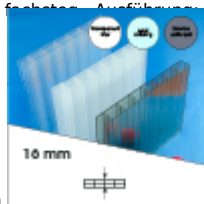

Produktinformation

16 mm Stegplatten Bausatz 6,06 x 6,00 m Plattenlänge

Art-Nr.: ds16bau6x60

1.458,65EUR / Stück

Grundpreis: 1.458,65EUR / Stück

inkl. 19% USt. zzgl. Versand

Innenhalten von bis 10 Tage gestellt

Komplettes Angebot incl. allem Zubehör für 16 mm Stegdreifachplatten
Wandanschluß oder farbige Abdeckkappen sind auf Wunsch
verfügbar (bitte oben auswählen)

Stegplatten 16 mm - 3 farbige Ausführungen transparent (klar) auf Wunsch zugeschnitten (kostenfrei)

6 Stück x 6.000 x 980 mm

Alu-Verbinder-Set

- bestehend aus :Alu - Profil 60 mm breit mit 2 x EPDM Dichtung hell kaschiert, 1 x EPDM Dichtung 60 mm Auflagerdichtung Edelstahlschrauben für Holz - oder Stahlunterkonstruktion

5 Stück a 6000 mm

Alu-Verbinder seitl.-Set

bestehend aus :Alu - Profil 60 mm breit mit 2 x EPDM Dichtung hell kaschiert
 1 x EPDM Dichtung 60 mm Auflagerdichtung Edelstahlschrauben für Holz -oder Stahlunterkonstruktion