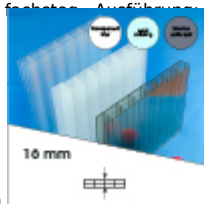

# 16 mm Stegplatten Bausatz 7,06 x 6,00 m Plattenlänge

Art-Nr.: ds16bau7x60

**1.688,90EUR** / Stück

Grundpreis: 1.688,90EUR / Stück

inkl. 19% USt. zzgl. Versand

Innenhalten von bis 10 Tage gestellt

**Komplettes Angebot incl. allem Zubehör für 16 mm Stegdreifachplatten**  
**Wandanschluß oder farbige Abdeckkappen sind auf Wunsch**  
**verfügbar ( bitte oben auswählen )**

**Stegplatten 16 mm** - 3 farbige Ausführungen transparent (klar) auf Wunsch zugeschnitten (kostenfrei)

7 Stück x 6,000 x 980 mm

**Alu-Verbinder-Set**

- bestehend aus :Alu - Profil 60 mm breit mit 2 x EPDM Dichtung hell kaschiert, 1 x EPDM Dichtung 60 mm Auflagerdichtung Edelstahlschrauben für Holz - oder Stahlunterkonstruktion

6 Stück a 6000 mm

**Alu-Verbinder seitr.-Set**

bestehend aus :Alu - Profil 60 mm breit mit 2 x EPDM Dichtung hell kaschiert  
 1 x EPDM Dichtung 60 mm Auflagerdichtung Edelstahlschrauben für Holz -oder Stahlunterkonstruktion