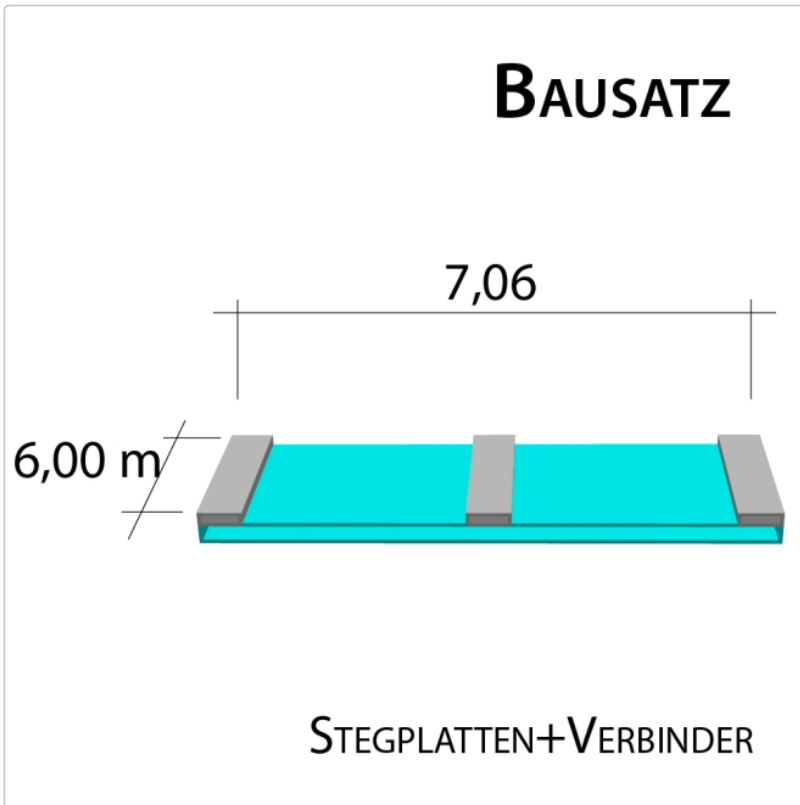

# 16 mm Stegplatten Bausatz 7,06 x 6,00 m Plattenlänge

Art-Nr.: ds16bau7x60

**1.688,90EUR** / Stück

Grundpreis: 1.688,90EUR / Stück

inkl. 19% USt. zzgl. Versand

Innenhalten von bis 10 Tage gestellt

**Komplettes Angebot incl. allem Zubehör für 16 mm Stegdreifachplatten**  
**Wandanschluß oder farbige Abdeckkappen sind auf Wunsch**  
**verfügbar ( bitte oben auswählen )**

**Stegplatten 16 mm** - 3 farbige Ausführungen transparent (klar) auf Wunsch zugeschnitten (kostenfrei)

7 Stück x 6,000 x 980 mm

**Alu-Verbinder-Set**

- bestehend aus :Alu - Profil 60 mm breit mit 2 x EPDM Dichtung hell kaschiert, 1 x EPDM Dichtung 60 mm Auflagerdichtung Edelstahlschrauben für Holz - oder Stahlunterkonstruktion

6 Stück a 6000 mm

**Alu-Verbinder seitr.-Set**

bestehend aus :Alu - Profil 60 mm breit mit 2 x EPDM Dichtung hell kaschiert  
 1 x EPDM Dichtung 60 mm Auflagerdichtung Edelstahlschrauben für Holz -oder Stahlunterkonstruktion

## Produktinformation

2 Stück a 6000 mm **Alu - U - Profil**

- einschl. des erforderlichen Tape - Bandes zum Verschließen der Stirnseite der Stegplatte. Die Tape - Bänder werden von uns gleich an die Stirnseite der Platte verklebt.