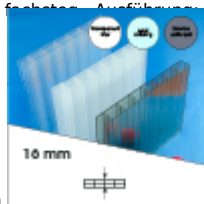

Produktinformation

16 mm Stegplatten Bausatz 8,06 x 6,00 m Plattenlänge

Art-Nr.: ds16bau8x60

1.919,09EUR / Stück

Grundpreis: 1.919,09EUR / Stück

inkl. 19% USt. zzgl. Versand

Innenhalten von bis 10 Tage gestellt

Komplettes Angebot incl. allem Zubehör für 16 mm Stegdreifachplatten
Wandanschluß oder farbige Abdeckkappen sind auf Wunsch
verfügbar (bitte oben auswählen)

Stegplatten 16 mm - 3 feststeig. Ausführungen transparent (klar) auf Wunsch zugeschnitten (kostenfrei)

8 Stück x 6,000 x 980 mm

Alu-Verbinder-Set

- bestehend aus :Alu - Profil 60 mm breit mit 2 x EPDM Dichtung hell kaschiert, 1 x EPDM Dichtung 60 mm Auflagerdichtung Edelstahlschrauben für Holz - oder Stahlunterkonstruktion

7 Stück a 6000 mm

Alu-Verbinder seitl.-Set

bestehend aus :Alu - Profil 60 mm breit mit 2 x EPDM Dichtung hell kaschiert
 1 x EPDM Dichtung 60 mm Auflagerdichtung Edelstahlschrauben für Holz -oder Stahlunterkonstruktion