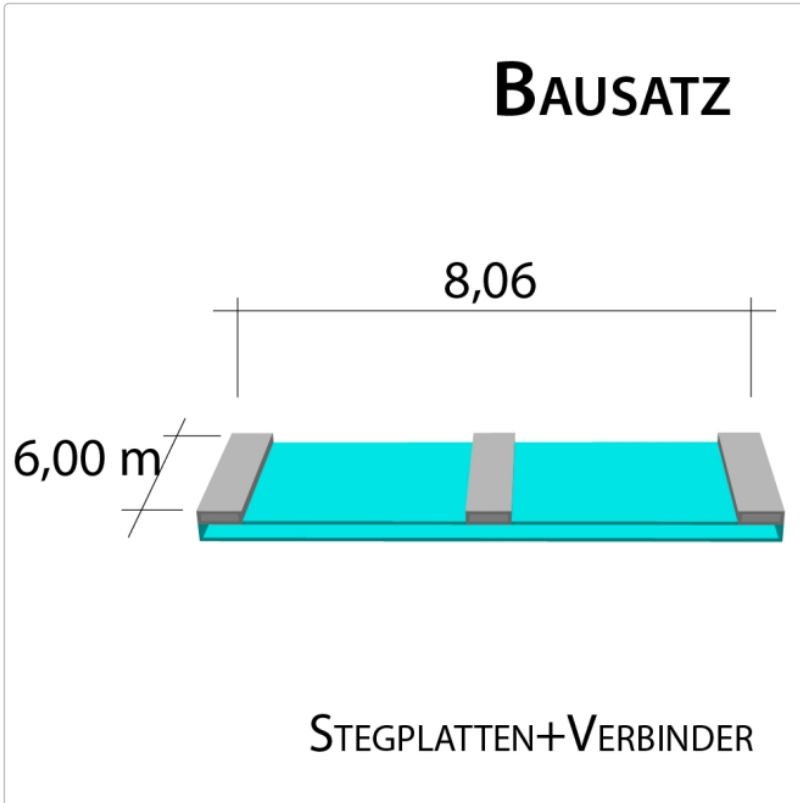

Produktinformation

16 mm Stegplatten Bausatz 8,06 x 6,00 m Plattenlänge

Art-Nr.: ds16bau8x60

1.919,09EUR / Stück

Grundpreis: 1.919,09EUR / Stück

inkl. 19% USt. zzgl. Versand

Innenhalten von bis 10 Tage gestellt

Komplettes Angebot incl. allem Zubehör für 16 mm Stegdreifachplatten
Wandanschluß oder farbige Abdeckkappen sind auf Wunsch
verfügbar (bitte oben auswählen)

Stegplatten 16 mm - 3 feststeig. Ausführungen transparent (klar) auf Wunsch zugeschnitten (kostenfrei)

8 Stück x 6,000 x 980 mm

Alu-Verbinder-Set

- bestehend aus :Alu - Profil 60 mm breit mit 2 x EPDM Dichtung hell kaschiert, 1 x EPDM Dichtung 60 mm Auflagerdichtung Edelstahlschrauben für Holz - oder Stahlunterkonstruktion

7 Stück a 6000 mm

Alu-Verbinder seitl.-Set

bestehend aus :Alu - Profil 60 mm breit mit 2 x EPDM Dichtung hell kaschiert
 1 x EPDM Dichtung 60 mm Auflagerdichtung Edelstahlschrauben für Holz -oder Stahlunterkonstruktion