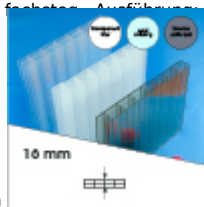

Produktinformation

16 mm Stegplatten Bausatz 3,06 x 7,00 m Plattenlänge

Art-Nr.: ds16bau3x70

889,35EUR / Stück

Grundpreis: 889,35EUR / Stück
inkl. 19% USt. zzgl. Versand

Innenhalten von bis 10 Tage gestellt

Komplettes Angebot incl. allem Zubehör für 16 mm Stegdreifachplatten
Wandanschluß oder farbige Abdeckkappen sind auf Wunsch
verfügbar (bitte oben auswählen)

Stegplatten 16 mm - 3 feststeig. Ausführungen transparent (klar) auf Wunsch zugeschnitten (kostenfrei)

3 Stück x 7.000 x 980 mm

Alu-Verbinder-Set

- bestehend aus :Alu - Profil 60 mm breit mit 2 x EPDM Dichtung hell kaschiert, 1 x EPDM Dichtung 60 mm Auflagerdichtung Edelstahlschrauben für Holz - oder Stahlunterkonstruktion

2 Stück a 7000 mm

Alu-Verbinder seitl.-Set

bestehend aus :Alu - Profil 60 mm breit mit 2 x EPDM Dichtung hell kaschiert
1 x EPDM Dichtung 60 mm Auflagerdichtung Edelstahlschrauben für Holz -oder Stahlunterkonstruktion