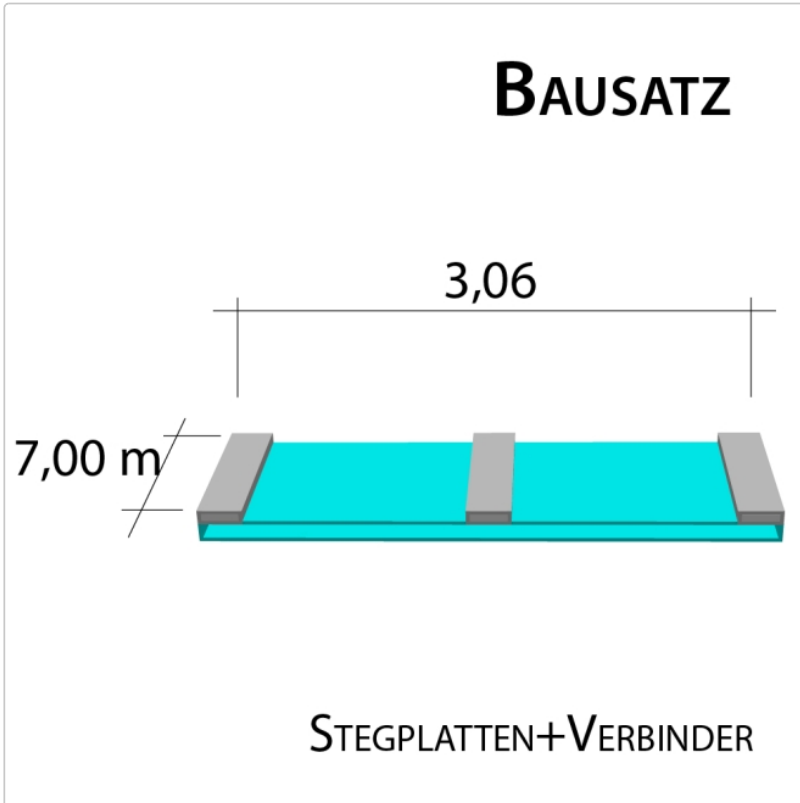

Produktinformation

16 mm Stegplatten Bausatz 3,06 x 7,00 m Plattenlänge

Art-Nr.: ds16bau3x70

889,35EUR / Stück

Grundpreis: 889,35EUR / Stück
inkl. 19% USt. zzgl. Versand

Innenhalten von bis 10 Tage gestellt

Komplettes Angebot incl. allem Zubehör für 16 mm Stegdreifachplatten
Wandanschluß oder farbige Abdeckkappen sind auf Wunsch
verfügbar (bitte oben auswählen)

Stegplatten 16 mm - 3 feststeig. Ausführungen transparent (klar) auf Wunsch zugeschnitten (kostenfrei)

3 Stück x 7.000 x 980 mm

Alu-Verbinder-Set

- bestehend aus :Alu - Profil 60 mm breit mit 2 x EPDM Dichtung hell kaschiert, 1 x EPDM Dichtung 60 mm Auflagerdichtung Edelstahlschrauben für Holz - oder Stahlunterkonstruktion

2 Stück a 7000 mm

Alu-Verbinder seitl.-Set

bestehend aus :Alu - Profil 60 mm breit mit 2 x EPDM Dichtung hell kaschiert
1 x EPDM Dichtung 60 mm Auflagerdichtung Edelstahlschrauben für Holz -oder Stahlunterkonstruktion