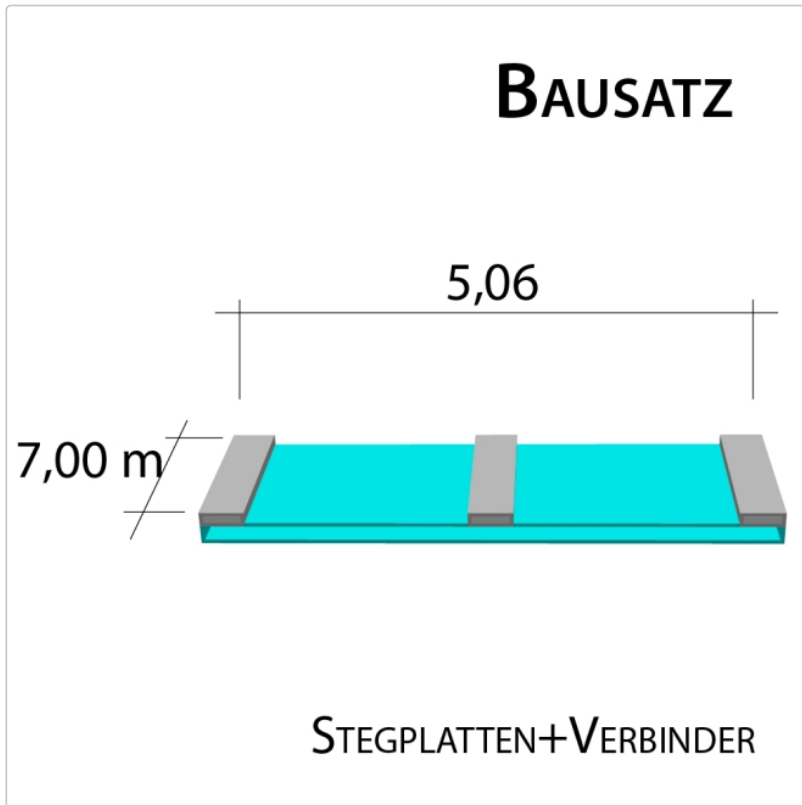

Produktinformation

16 mm Stegplatten Bausatz 5,06 x 7,00 m Plattenlänge

Art-Nr.: ds16bau5x70

1.422,98EUR / Stück

Grundpreis: 1.422,98EUR / Stück

inkl. 19% USt. zzgl. Versand

Innenhalten bis 10 Tage gestellt

5 Stück x 7.000 x 980 mm

Alu-Verbinder-Set

- bestehend aus :Alu - Profil 60 mm breit mit 2 x EPDM Dichtung hell kaschiert, 1 x EPDM Dichtung 60 mm Auflagerdichtung Edelstahlschrauben für Holz - oder Stahlunterkonstruktion

4 Stück a 7000 mm

Alu-Verbinder seitl.-Set

bestehend aus :Alu - Profil 60 mm breit mit 2 x EPDM Dichtung hell kaschiert
 1 x EPDM Dichtung 60 mm Auflagerdichtung Edelstahlschrauben für Holz -oder Stahlunterkonstruktion

Produktinformation

2 Stück a 7000 mm **Alu - U - Profil**

- einschl. des erforderlichen Tape - Bandes zum Verschließen der Stirnseite der Stegplatte. Die Tape - Bänder werden von uns gleich an die Stirnseite der Platte verklebt.