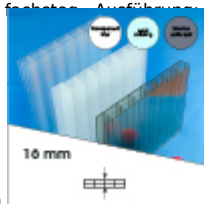

Produktinformation

16 mm Stegplatten Bausatz 5,06 x 7,00 m Plattenlänge

Art-Nr.: ds16bau5x70

1.422,98EUR / Stück

Grundpreis: 1.422,98EUR / Stück

inkl. 19% USt. zzgl. Versand

Innenhalten bis 10 Tage gestellt

Komplettes Angebot incl. allem Zubehör für 16 mm Stegdreifachplatten
Wandanschluß oder farbige Abdeckkappen sind auf Wunsch
verfügbar (bitte oben auswählen)

Stegplatten 16 mm - 3 farbige Ausführungen transparent (klar) auf Wunsch zugeschnitten (kostenfrei)

5 Stück x 7.000 x 980 mm

Alu-Verbinder-Set

- bestehend aus :Alu - Profil 60 mm breit mit 2 x EPDM Dichtung hell kaschiert, 1 x EPDM Dichtung 60 mm Auflagerdichtung Edelstahlschrauben für Holz - oder Stahlunterkonstruktion

4 Stück a 7000 mm

Alu-Verbinder seitl.-Set

bestehend aus :Alu - Profil 60 mm breit mit 2 x EPDM Dichtung hell kaschiert
 1 x EPDM Dichtung 60 mm Auflagerdichtung Edelstahlschrauben für Holz -oder Stahlunterkonstruktion