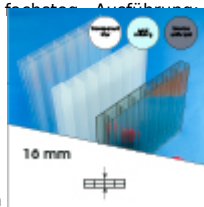

# 16 mm Stegplatten Bausatz 6,06 x 7,00 m Plattenlänge

Art-Nr.: ds16bau6x70

**1.689,80EUR** / Stück

Grundpreis: 1.689,80EUR / Stück

inkl. 19% USt. zzgl. Versand

Innenhalten von bis 10 Tage gestellt

**Komplettes Angebot incl. allem Zubehör für 16 mm Stegdreifachplatten**  
**Wandanschluß oder farbige Abdeckkappen sind auf Wunsch**  
**verfügbar ( bitte oben auswählen )**

**Stegplatten 16 mm** - 3 farbige Ausführungen transparent (klar) auf Wunsch zugeschnitten (kostenfrei)

6 Stück x 7.000 x 980 mm

**Alu-Verbinder-Set**

- bestehend aus :Alu - Profil 60 mm breit mit 2 x EPDM Dichtung hell kaschiert, 1 x EPDM Dichtung 60 mm Auflagerdichtung Edelstahlschrauben für Holz - oder Stahlunterkonstruktion

5 Stück a 7000 mm

**Alu-Verbinder seitl.-Set**

bestehend aus :Alu - Profil 60 mm breit mit 2 x EPDM Dichtung hell kaschiert  
 1 x EPDM Dichtung 60 mm Auflagerdichtung Edelstahlschrauben für Holz -oder Stahlunterkonstruktion