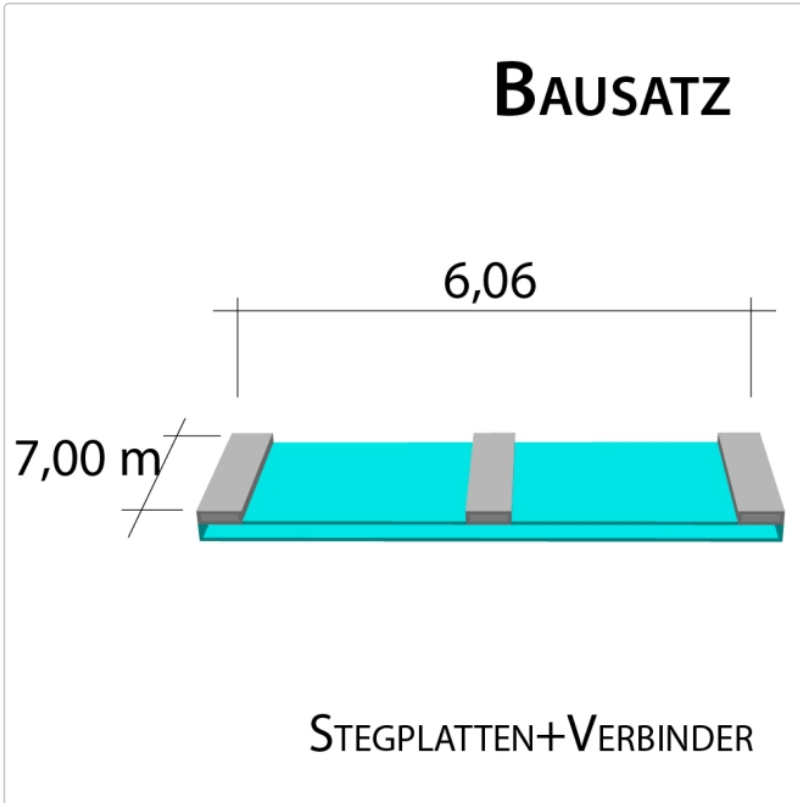

# 16 mm Stegplatten Bausatz 6,06 x 7,00 m Plattenlänge

Art-Nr.: ds16bau6x70

**1.689,80EUR** / Stück

Grundpreis: 1.689,80EUR / Stück

inkl. 19% USt. zzgl. Versand

Innenhalten von bis 10 Tage gestellt

**Komplettes Angebot incl. allem Zubehör für 16 mm Stegdreifachplatten**  
**Wandanschluß oder farbige Abdeckkappen sind auf Wunsch**  
**verfügbar ( bitte oben auswählen )**

**Stegplatten 16 mm** - 3 farbige Ausführungen transparent (klar) auf Wunsch zugeschnitten (kostenfrei)

6 Stück x 7.000 x 980 mm

**Alu-Verbinder-Set**

- bestehend aus :Alu - Profil 60 mm breit mit 2 x EPDM Dichtung hell kaschiert, 1 x EPDM Dichtung 60 mm Auflagerdichtung Edelstahlschrauben für Holz - oder Stahlunterkonstruktion

5 Stück a 7000 mm

**Alu-Verbinder seitl.-Set**

bestehend aus :Alu - Profil 60 mm breit mit 2 x EPDM Dichtung hell kaschiert  
 1 x EPDM Dichtung 60 mm Auflagerdichtung Edelstahlschrauben für Holz -oder Stahlunterkonstruktion

# Produktinformation

2 Stück a 7000 mm **Alu - U - Profil**

- einschl. des erforderlichen Tape - Bandes zum Verschließen der Stirnseite der Stegplatte. Die Tape - Bänder werden von uns gleich an die Stirnseite der Platte verklebt.