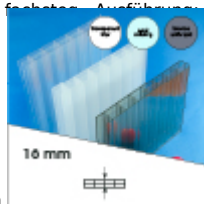

Produktinformation

16 mm Stegplatten Bausatz 8,06 x 7,00 m Plattenlänge

Art-Nr.: ds16bau8x70

2.223,43EUR / Stück

Grundpreis: 2.223,43EUR / Stück

inkl. 19% USt. zzgl. Versand

Innenhalten bis 10 Tage gestellt

Komplettes Angebot incl. allem Zubehör für 16 mm Stegdreifachplatten
Wandanschluß oder farbige Abdeckkappen sind auf Wunsch
verfügbar (bitte oben auswählen)

Stegplatten 16 mm - 3 farbige Ausführungen transparent (klar) auf Wunsch zugeschnitten (kostenfrei)

8 Stück x 7.000 x 980 mm

Alu-Verbinder-Set

- bestehend aus :Alu - Profil 60 mm breit mit 2 x EPDM Dichtung hell kaschiert, 1 x EPDM Dichtung 60 mm Auflagerdichtung Edelstahlschrauben für Holz - oder Stahlunterkonstruktion

7 Stück a 7000 mm

Alu-Verbinder seiti.-Set

bestehend aus :Alu - Profil 60 mm breit mit 2 x EPDM Dichtung hell kaschiert
 1 x EPDM Dichtung 60 mm Auflagerdichtung Edelstahlschrauben für Holz -oder Stahlunterkonstruktion