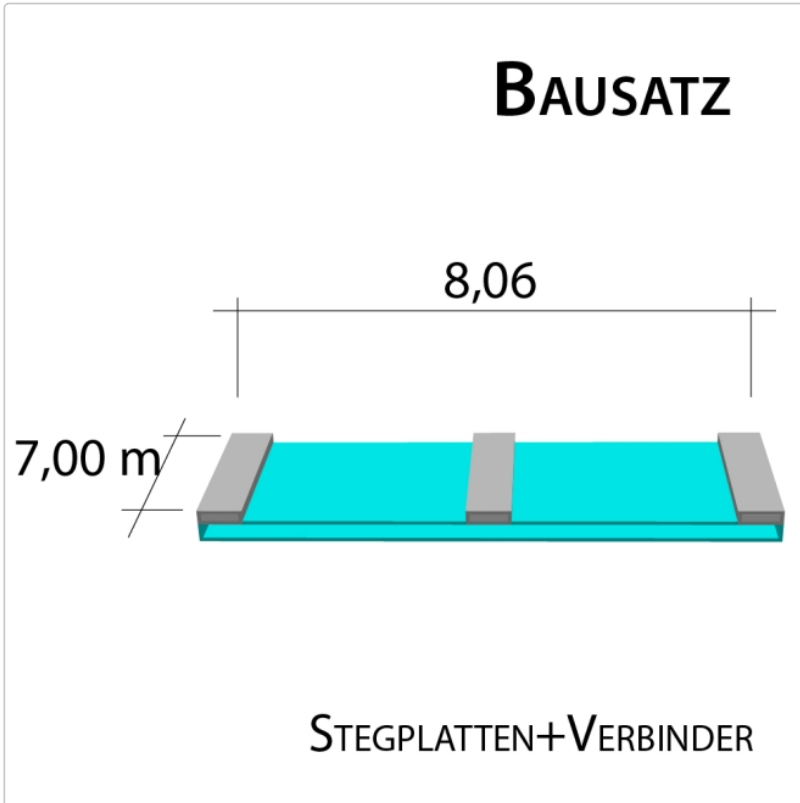

Produktinformation

16 mm Stegplatten Bausatz 8,06 x 7,00 m Plattenlänge

Art-Nr.: ds16bau8x70

2.223,43EUR / Stück

Grundpreis: 2.223,43EUR / Stück

inkl. 19% USt. zzgl. Versand

Innenhalten bis 10 Tage gestellt

Komplettes Angebot incl. allem Zubehör für 16 mm Stegdreifachplatten
Wandanschluß oder farbige Abdeckkappen sind auf Wunsch
verfügbar (bitte oben auswählen)

Stegplatten 16 mm - 3 farbige Ausführungen transparent (klar) auf Wunsch zugeschnitten (kostenfrei)

8 Stück x 7.000 x 980 mm

Alu-Verbinder-Set

- bestehend aus :Alu - Profil 60 mm breit mit 2 x EPDM Dichtung hell kaschiert, 1 x EPDM Dichtung 60 mm Auflagerdichtung Edelstahlschrauben für Holz - oder Stahlunterkonstruktion

Produktinformation

2 Stück a 7000 mm **Alu - U - Profil**

- einschl. des erforderlichen Tape - Bandes zum Verschließen der Stirnseite der Stegplatte. Die Tape - Bänder werden von uns gleich an die Stirnseite der Platte verklebt.