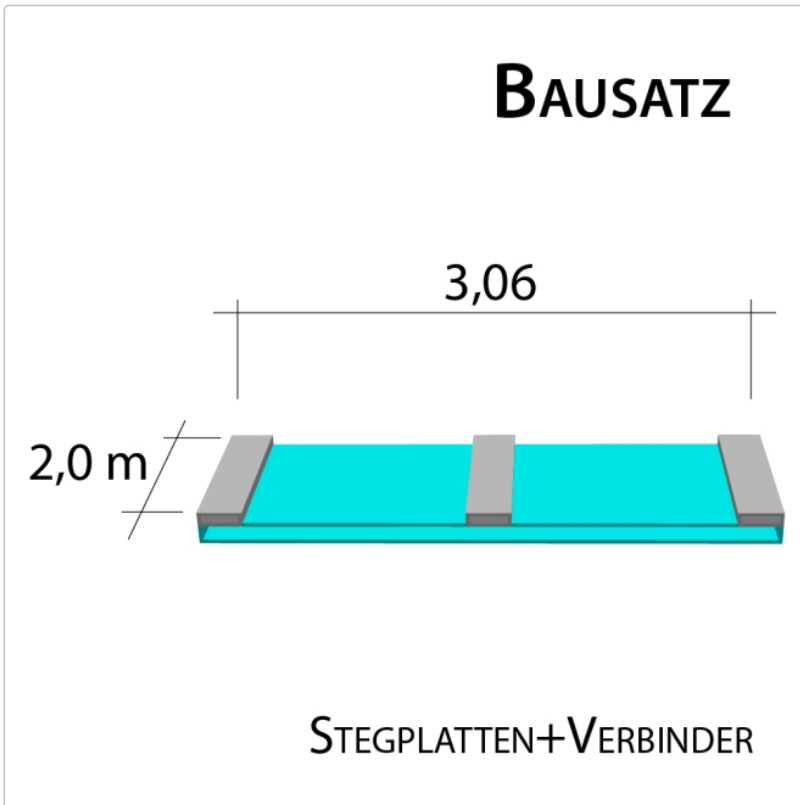

Produktinformation

25 mm Stegplatten Bausatz 3,06 x 2 m Plattenlänge

Art-Nr.: ds25bau3x2

363,49EUR / Bausatz / Bausätze

Grundpreis: 363,49EUR / Stück
inkl. 19% USt. zzgl. Versand

Innenhalten bis 10 Tage gestellt

3 Stück x 2000 x 980 mm

Alu-Verbinder-Set

- bestehend aus :Alu - Profil 60 mm breit mit 2 x EPDM Dichtung hell kaschiert, 1 x EPDM Dichtung 60 mm Auflagerdichtung Edelstahlschrauben für Holz - oder Stahlunterkonstruktion

2 Stück a 2000 mm

Alu-Verbinder-Set / thermisch getrennt als Option

- bestehend aus :Alu - Profil 60 mm breit mit 2 x EPDM Dichtung hell kaschiert,Alu - Unterprofil 60 mm mit 2 x EPDM Dichtung, Kunststoffprofil als thermische Trennung, Edelstahlschrauben für Holz -oder Stahlunterkonstruktion

Produktinformation

2 Stück a 2000 mm **Alu-Verbinder seitl.-Set,**

bestehend aus :Alu - Profil 60 mm breit mit 2 x EPDM Dichtung hell kaschiert
 1 x EPDM Dichtung (Abflussdichtung) Edelstahlschrauben für Holz -oder Stahlunterkonstruktion