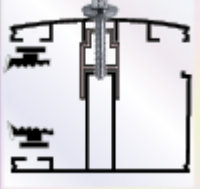

2 Stück a 2000 mm

Alu-Verbinder-Set / thermisch getrennt als Option

- bestehend aus :Alu - Profil 60 mm breit mit 2 x EPDM Dichtung hell kaschiert,Alu - Unterprofil 60 mm mit 2 x EPDM Dichtung, Kunststoffprofil als thermische Trennung, Edelstahlschrauben für Holz -oder Stahlunterkonstruktion

Produktinformation

2 Stück a 2000 mm **Alu-Verbinder seitl.-Set,**

bestehend aus :Alu - Profil 60 mm breit mit 2 x EPDM Dichtung hell kaschiert
 1 x EPDM Dichtung (Abflussdichtung) Edelstahlschrauben für Holz -oder Stahlunterkonstruktion

2 Stück a 2000 mm **Alu-Verbinder seitl.-Set / thermisch getrennt als Option**

bestehend aus :Alu - Profil 60 mm breit mit 2 x EPDM Dichtung hell kaschiert,
 Alu - Unterprofil 60 mm breit mit 1 EPDM Dichtung, Kunststoffprofil als thermische Trennung, Edelstahlschrauben für Holz -oder Stahlunterkonstruktion

2 Stück a 2000 mm **Alu - U - Profil**

- einschl. des erforderlichen Tape - Bandes zum Verschließen der Stirnseite der Stegplatte. Die Tape - Bänder werden von uns gleich an die Stirnseite der Platte verklebt.