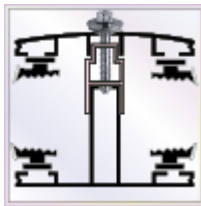

Komplettes Angebot incl. allem Zubehör für 25 mm Stegdreifachplatten
Wandanschluß oder farbige Abdeckkappen sind auf Wunsch
verfügbar (bitte oben auswählen)

Stegplatten 25 mm - 6 transparent (klar) oder opal auf Wunsch zugeschnitten (kostenfrei)

3 Stück x 2000 x 980 mm

Alu-Verbinder-Set

- bestehend aus :Alu - Profil 60 mm breit mit 2 x EPDM Dichtung hell kaschiert, 1 x EPDM Dichtung 60 mm Auflagerdichtung Edelstahlschrauben für Holz - oder Stahlunterkonstruktion

2 Stück a 2000 mm

Alu-Verbinder-Set / thermisch getrennt als Option

- bestehend aus :Alu - Profil 60 mm breit mit 2 x EPDM Dichtung hell kaschiert,Alu - Unterprofil 60 mm mit 2 x EPDM Dichtung, Kunststoffprofil als thermische Trennung, Edelstahlschrauben für Holz -oder Stahlunterkonstruktion

Produktinformation

2 Stück a 2000 mm **Alu-Verbinder seitl.-Set,**

bestehend aus :Alu - Profil 60 mm breit mit 2 x EPDM Dichtung hell kaschiert
 1 x EPDM Dichtung (Abflussdichtung) Edelstahlschrauben für Holz -oder Stahlunterkonstruktion