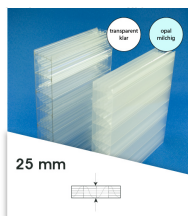

Produktinformation

25 mm Stegplatten Bausatz 3,06 x 2 m Plattenlänge

Art-Nr.: ds25bau3x2

363,49EUR / Bausatz / Bausätze

Grundpreis: 363,49EUR / Stück
inkl. 19% USt. zzgl. Versand

Innenhalten bis 10 Tage gestellt

Komplettes Angebot incl. allem Zubehör für 25 mm Stegdreifachplatten
Wandanschluß oder farbige Abdeckkappen sind auf Wunsch
verfügbar (bitte oben auswählen)

Stegplatten 25 mm - 6 transparent (klar) oder opal auf Wunsch zugeschnitten (kostenfrei)

3 Stück x 2000 x 980 mm

Alu-Verbinder-Set

- bestehend aus :Alu - Profil 60 mm breit mit 2 x EPDM Dichtung hell kaschiert, 1 x EPDM Dichtung 60 mm Auflagerdichtung Edelstahlschrauben für Holz - oder Stahlunterkonstruktion

4 Stück a 2000 mm

Wandanschlußprofil mit Aufkantung zum Versiegeln und Lippendichtung

1 Stück a 3100 mm

Technische Daten

Stärke : 25 mm Stegabstand - vertikal : ca. 20 mm% Lichtdurchlässigkeit

transparent : 57 % Lichtdurchlässigkeit