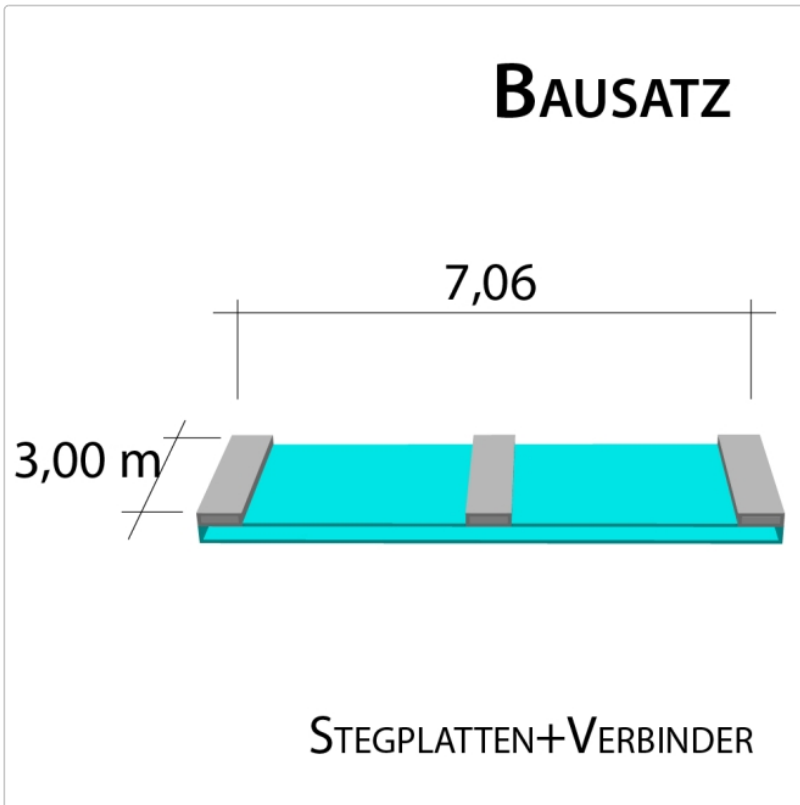

Produktinformation

25 mm Stegplatten Bausatz 7,06 x 3 m Plattenlänge

Art-Nr.: ds25bau7x3

1.163,28EUR / Bausatz /

Bausätze

Grundpreis: 1.163,28EUR / Stück

inkl. 19% USt. zzgl. Versand

Innenhalten bis 10 Tage zugestellt

7 Stück x 3000 x 980 mm

Alu-Verbinder-Set

- bestehend aus :Alu - Profil 60 mm breit mit 2 x EPDM Dichtung hell kaschiert, 1 x EPDM Dichtung 60 mm Auflagerdichtung Edelstahlschrauben für Holz - oder Stahlunterkonstruktion

6 Stück a 3000 mm

Alu-Verbinder-Set / thermisch getrennt als Option

- bestehend aus :Alu - Profil 60 mm breit mit 2 x EPDM Dichtung hell kaschiert,Alu - Unterprofil 60 mm mit 2 x EPDM Dichtung, Kunststoffprofil als thermische Trennung, Edelstahlschrauben für Holz -oder Stahlunterkonstruktion

Produktinformation

6 Stück a 3000 mm **Alu-Verbinder seitl.-Set,**

bestehend aus :Alu - Profil 60 mm breit mit 2 x EPDM Dichtung hell kaschiert
 1 x EPDM Dichtung (Abflussdichtung) Edelstahlschrauben für Holz -oder Stahlunterkonstruktion