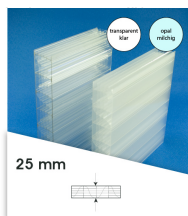

Produktinformation

25 mm Stegplatten Bausatz 7,06 x 3 m Plattenlänge

Art-Nr.: ds25bau7x3

1.163,28EUR / Bausatz /

Bausätze

Grundpreis: 1.163,28EUR / Stück

inkl. 19% USt. zzgl. Versand

Innenhalten bis 10 Tage zugestellt

**Komplettes Angebot incl. allem Zubehör für 25 mm Stegdreifachplatten
Wandanschluß oder farbige Abdeckkappen sind auf Wunsch
verfügbar (bitte oben auswählen)**

Stegplatten 25 mm - 6 transparent (klar) oder opal auf Wunsch zugeschnitten (kostenfrei)

7 Stück x 3000 x 980 mm

Alu-Verbinder-Set

- bestehend aus :Alu - Profil 60 mm breit mit 2 x EPDM Dichtung hell kaschiert, 1 x EPDM Dichtung 60 mm Auflagerdichtung Edelstahlschrauben für Holz - oder Stahlunterkonstruktion

8 Stück a 3000 mm **Wandanschlußprofil** mit Aufkantung zum Versiegeln und Lippendichtung

1 Stück a 7100 mm

Technische Daten

Stärke : 25 mm Stegabstand - vertikal : ca. 20 mm% Lichtdurchlässigkeit

transparent : 57 % Lichtdurchlässigkeit