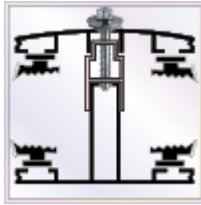

**Komplettes Angebot incl. allem Zubehör für 25 mm Stegdreifachplatten
Wandanschluß oder farbige Abdeckkappen sind auf Wunsch
verfügbar (bitte oben auswählen)**

Stegplatten 25 mm - 6 transparent (klar) oder opal auf Wunsch zugeschnitten (kostenfrei)

7 Stück x 3000 x 980 mm

Alu-Verbinder-Set

- bestehend aus :Alu - Profil 60 mm breit mit 2 x EPDM Dichtung hell kaschiert, 1 x EPDM Dichtung 60 mm Auflagerdichtung Edelstahlschrauben für Holz - oder Stahlunterkonstruktion

6 Stück a 3000 mm

Alu-Verbinder-Set / thermisch getrennt als Option

- bestehend aus :Alu - Profil 60 mm breit mit 2 x EPDM Dichtung hell kaschiert,Alu - Unterprofil 60 mm mit 2 x EPDM Dichtung, Kunststoffprofil als thermische Trennung, Edelstahlschrauben für Holz -oder Stahlunterkonstruktion

Produktinformation

6 Stück a 3000 mm **Alu-Verbinder seitl.-Set,**

bestehend aus :Alu - Profil 60 mm breit mit 2 x EPDM Dichtung hell kaschiert
 1 x EPDM Dichtung (Abflussdichtung) Edelstahlschrauben für Holz -oder Stahlunterkonstruktion