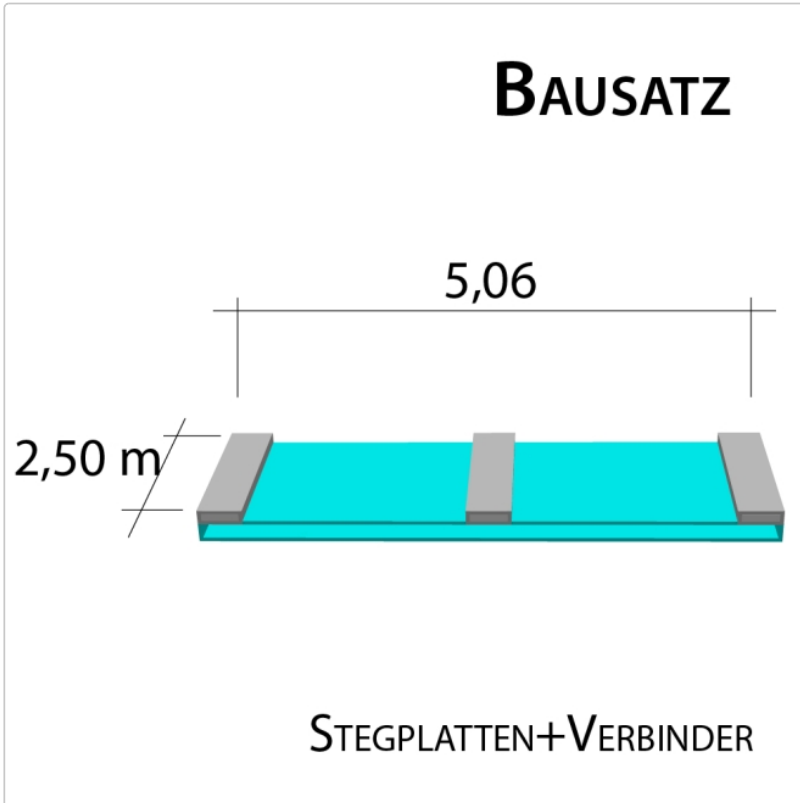

Produktinformation

25 mm Stegplatten Bausatz 5,06 x 2,5 m Plattenlänge

Art-Nr.: ds25bau5x2,5

713,94EUR / Bausatz / Bausätze

Grundpreis: 713,94EUR / Stück
inkl. 19% USt. zzgl. Versand

Innenhalten bis 10 Tage gestellt

5 Stück x 2500 x 980 mm

Alu-Verbinder-Set

- bestehend aus :Alu - Profil 60 mm breit mit 2 x EPDM Dichtung hell kaschiert, 1 x EPDM Dichtung 60 mm Auflagerdichtung Edelstahlschrauben für Holz - oder Stahlunterkonstruktion

4 Stück a 2500 mm

Alu-Verbinder-Set / thermisch getrennt als Option

- bestehend aus :Alu - Profil 60 mm breit mit 2 x EPDM Dichtung hell kaschiert,Alu - Unterprofil 60 mm mit 2 x EPDM Dichtung, Kunststoffprofil als thermische Trennung, Edelstahlschrauben für Holz -oder Stahlunterkonstruktion

Produktinformation

4 Stück a 2500 mm **Alu-Verbinder seitl.-Set,**

bestehend aus :Alu - Profil 60 mm breit mit 2 x EPDM Dichtung hell kaschiert
 1 x EPDM Dichtung (Abflussdichtung) Edelstahlschrauben für Holz -oder Stahlunterkonstruktion