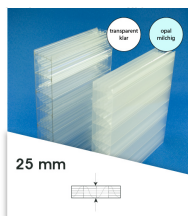

Produktinformation

25 mm Stegplatten Bausatz 5,06 x 2,5 m Plattenlänge

Art-Nr.: ds25bau5x2,5

713,94EUR / Bausatz / Bausätze

Grundpreis: 713,94EUR / Stück
inkl. 19% USt. zzgl. Versand

Innenhalten bis 10 Tage gestellt

Komplettes Angebot incl. allem Zubehör für 25 mm Stegdreifachplatten
Wandanschluß oder farbige Abdeckkappen sind auf Wunsch
verfügbar (bitte oben auswählen)

Stegplatten 25 mm - 6 transparent (klar) oder opal auf Wunsch zugeschnitten (kostenfrei)

5 Stück x 2500 x 980 mm

Alu-Verbinder-Set

- bestehend aus :Alu - Profil 60 mm breit mit 2 x EPDM Dichtung hell kaschiert, 1 x EPDM Dichtung 60 mm Auflagerdichtung Edelstahlschrauben für Holz - oder Stahlunterkonstruktion

6 Stück a 2500 mm **Wandanschlußprofil** mit Aufkantung zum Versiegeln und Lippendichtung

1 Stück a 5100 mm

Technische Daten

Stärke : 25 mm Stegabstand - vertikal : ca. 20 mm% Lichtdurchlässigkeit
transparent : 57 % Lichtdurchlässigkeit
opal : ca. 49 % Flächengewicht : 3,40 Kg/m² Schalldämmung : 23 dB Brandstoffklasse : nach EN 13501-1 b + s2 + d0 K - Wert 1,51 W/m²K UV - Vergütung : UV - Vergütung : Die Stegplatten haben eine beidseitige UV- Vergütung.