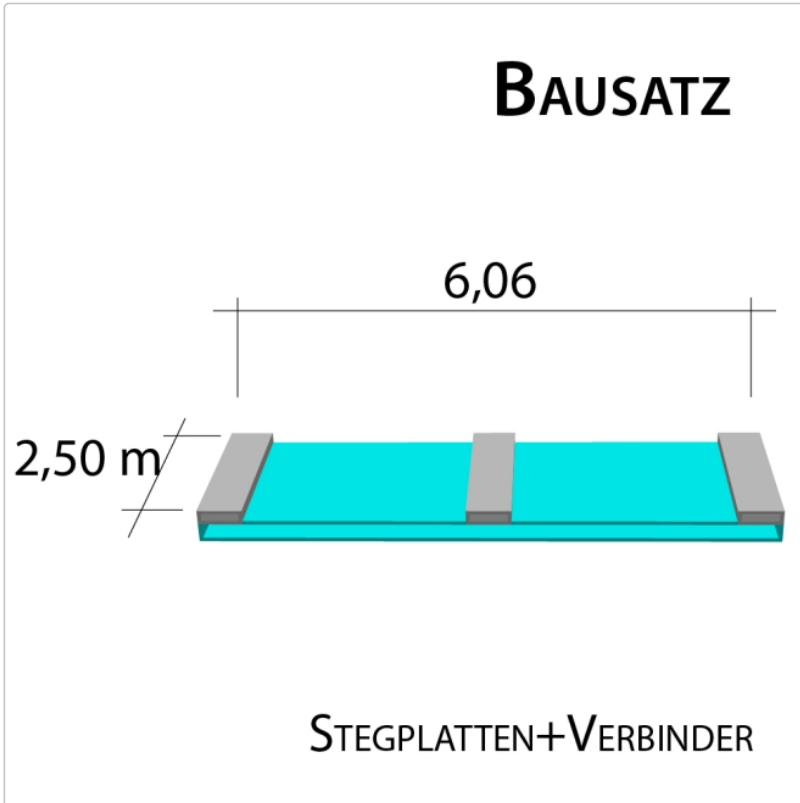

# 25 mm Stegplatten Bausatz 6,06 x 2,5 m Plattenlänge

Art-Nr.: ds25bau6x2,5

**849,23EUR** / Bausatz / Bausätze

Grundpreis: 849,23EUR / Stück  
inkl. 19% USt. zzgl. Versand

Innenhalten bis 10 Tage gestellt

6 Stück x 2500 x 980 mm

**Alu-Verbinder-Set**

- bestehend aus :Alu - Profil 60 mm breit mit 2 x EPDM Dichtung hell kaschiert, 1 x EPDM Dichtung 60 mm Auflagerdichtung Edelstahlschrauben für Holz - oder Stahlunterkonstruktion

5 Stück a 2500 mm

**Alu-Verbinder-Set / thermisch getrennt als Option**

- bestehend aus :Alu - Profil 60 mm breit mit 2 x EPDM Dichtung hell kaschiert,Alu - Unterprofil 60 mm mit 2 x EPDM Dichtung, Kunststoffprofil als thermische Trennung, Edelstahlschrauben für Holz -oder Stahlunterkonstruktion

# Produktinformation

5 Stück a 2500 mm **Alu-Verbinder seitl.-Set,**

bestehend aus :Alu - Profil 60 mm breit mit 2 x EPDM Dichtung hell kaschiert  
1 x EPDM Dichtung (Abflussdichtung) Edelstahlschrauben für Holz -oder Stahlunterkonstruktion