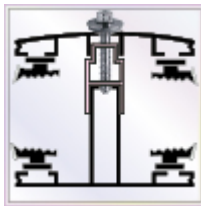

6 Stück x 2500 x 980 mm

**Alu-Verbinder-Set**

- bestehend aus :Alu - Profil 60 mm breit mit 2 x EPDM Dichtung hell kaschiert, 1 x EPDM Dichtung 60 mm Auflagerdichtung Edelstahlschrauben für Holz - oder Stahlunterkonstruktion

5 Stück a 2500 mm

**Alu-Verbinder-Set / thermisch getrennt als Option**

- bestehend aus :Alu - Profil 60 mm breit mit 2 x EPDM Dichtung hell kaschiert,Alu - Unterprofil 60 mm mit 2 x EPDM Dichtung, Kunststoffprofil als thermische Trennung, Edelstahlschrauben für Holz -oder Stahlunterkonstruktion

# Produktinformation

5 Stück a 2500 mm **Alu-Verbinder seitl.-Set,**

bestehend aus :Alu - Profil 60 mm breit mit 2 x EPDM Dichtung hell kaschiert  
1 x EPDM Dichtung (Abflussdichtung) Edelstahlschrauben für Holz -oder Stahlunterkonstruktion

2 Stück a 2500 mm **Alu-Verbinder seitl.-Set / thermisch getrennt als Option**

bestehend aus :Alu - Profil 60 mm breit mit 2 x EPDM Dichtung hell kaschiert,  
Alu - Unterprofil 60 mm breit mit 1 EPDM Dichtung, Kunststoffprofil als thermische Trennung, Edelstahlschrauben für Holz -oder Stahlunterkonstruktion