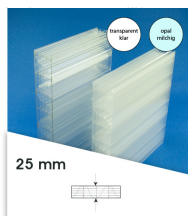

# 25 mm Stegplatten Bausatz 6,06 x 2,5 m Plattenlänge

Art-Nr.: ds25bau6x2,5

**849,23EUR** / Bausatz / Bausätze

Grundpreis: 849,23EUR / Stück  
inkl. 19% USt. zzgl. Versand

Innenhalten bis 10 Tage gestellt

**Komplettes Angebot incl. allem Zubehör für 25 mm Stegdreifachplatten**  
**Wandanschluß oder farbige Abdeckkappen sind auf Wunsch**  
**verfügbar ( bitte oben auswählen )**

**Stegplatten 25 mm** - 6 transparent (klar) oder opal auf Wunsch zugeschnitten (kostenfrei)