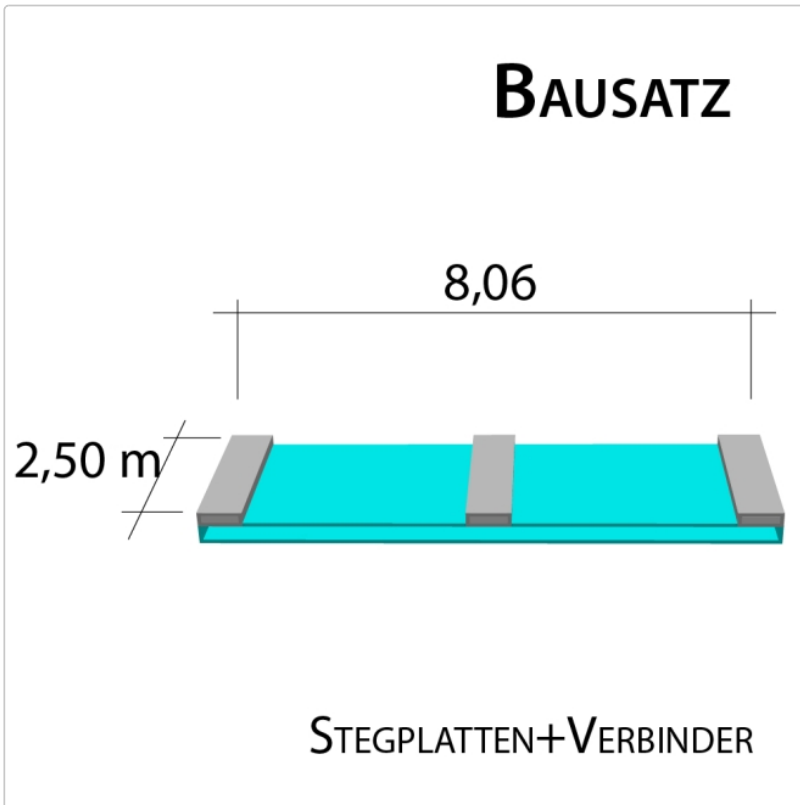

Produktinformation

25 mm Stegplatten Bausatz 8,06 x 2,5 m Plattenlänge

Art-Nr.: ds25bau8x2,5

1.119,81EUR / Bausatz /

Bausätze

Grundpreis: 1.119,81EUR / Stück

inkl. 19% USt. zzgl. Versand

Innenhalten von 8 bis 10 Tage zugestellt

8 Stück x 2500 x 980 mm

Alu-Verbinder-Set

- bestehend aus :Alu - Profil 60 mm breit mit 2 x EPDM Dichtung hell kaschiert, 1 x EPDM Dichtung 60 mm Auflagerdichtung Edelstahlschrauben für Holz - oder Stahlunterkonstruktion

7 Stück a 2500 mm

Alu-Verbinder-Set / thermisch getrennt als Option

- bestehend aus :Alu - Profil 60 mm breit mit 2 x EPDM Dichtung hell kaschiert,Alu - Unterprofil 60 mm mit 2 x EPDM Dichtung, Kunststoffprofil als thermische Trennung, Edelstahlschrauben für Holz -oder Stahlunterkonstruktion

Produktinformation

7 Stück a 2500 mm **Alu-Verbinder seitl.-Set,**

bestehend aus :Alu - Profil 60 mm breit mit 2 x EPDM Dichtung hell kaschiert
 1 x EPDM Dichtung (Abflussdichtung) Edelstahlschrauben für Holz -oder Stahlunterkonstruktion