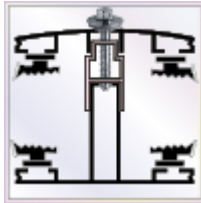

**Komplettes Angebot incl. allem Zubehör für 25 mm Stegdreifachplatten
Wandanschluß oder farbige Abdeckkappen sind auf Wunsch
verfügbar (bitte oben auswählen)**

Stegplatten 25 mm - 6 transparent (klar) oder opal auf Wunsch zugeschnitten (kostenfrei)

8 Stück x 2500 x 980 mm

Alu-Verbinder-Set

- bestehend aus :Alu - Profil 60 mm breit mit 2 x EPDM Dichtung hell kaschiert, 1 x EPDM Dichtung 60 mm Auflagerdichtung Edelstahlschrauben für Holz - oder Stahlunterkonstruktion

7 Stück a 2500 mm

Alu-Verbinder-Set / thermisch getrennt als Option

- bestehend aus :Alu - Profil 60 mm breit mit 2 x EPDM Dichtung hell kaschiert,Alu - Unterprofil 60 mm mit 2 x EPDM Dichtung, Kunststoffprofil als thermische Trennung, Edelstahlschrauben für Holz -oder Stahlunterkonstruktion

Produktinformation

7 Stück a 2500 mm **Alu-Verbinder seitl.-Set,**

bestehend aus :Alu - Profil 60 mm breit mit 2 x EPDM Dichtung hell kaschiert
 1 x EPDM Dichtung (Abflussdichtung) Edelstahlschrauben für Holz -oder Stahlunterkonstruktion