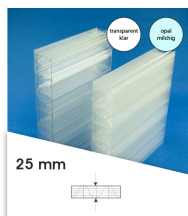

Produktinformation

25 mm Stegplatten Bausatz 8,06 x 2,5 m Plattenlänge

Art-Nr.: ds25bau8x2,5

1.119,81EUR / Bausatz /

Bausätze

Grundpreis: 1.119,81EUR / Stück

inkl. 19% USt. zzgl. Versand

Innenhalten von 8 bis 10 Tage zugestellt

**Komplettes Angebot incl. allem Zubehör für 25 mm Stegdreifachplatten
Wandanschluß oder farbige Abdeckkappen sind auf Wunsch
verfügbar (bitte oben auswählen)**

Stegplatten 25 mm - 6 transparent (klar) oder opal auf Wunsch zugeschnitten (kostenfrei)

8 Stück x 2500 x 980 mm

Alu-Verbinder-Set

- bestehend aus :Alu - Profil 60 mm breit mit 2 x EPDM Dichtung hell kaschiert, 1 x EPDM Dichtung 60 mm Auflagerdichtung Edelstahlschrauben für Holz - oder Stahlunterkonstruktion

9 Stück a 2500 mm **Wandanschlußprofil** mit Aufkantung zum Versiegeln und Lippendichtung

1 Stück a 8100 mm

Technische Daten

Stärke : 25 mm Stegabstand - vertikal : ca. 20 mm% Lichtdurchlässigkeit

transparent : 57 % Lichtdurchlässigkeit