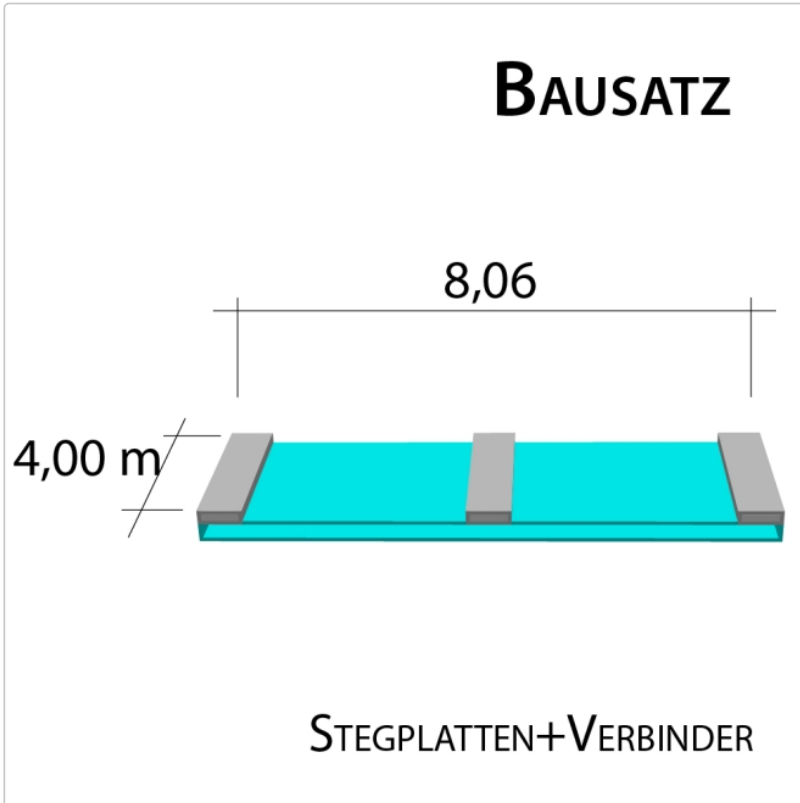

# 25 mm Stegplatten Bausatz 8,06 x 4 m Plattenlänge

Art-Nr.: ds25bau8x4

**1.730,26EUR** / Bausatz /

Bausätze

Grundpreis: 1.730,26EUR / Stück

inkl. 19% USt. zzgl. Versand

Innenhalten bis 10 Tage zugestellt

**Komplettes Angebot incl. allem Zubehör für 25 mm Stegdreifachplatten**  
**Wandanschluß oder farbige Abdeckkappen sind auf Wunsch**  
**verfügbar ( bitte oben auswählen )**

**Stegplatten 25 mm** - 6 transparent (klar) oder opal auf Wunsch zugeschnitten (kostenfrei)

8 Stück x 4000 x 980 mm

**Alu-Verbinder-Set**

- bestehend aus :Alu - Profil 60 mm breit mit 2 x EPDM Dichtung hell kaschiert, 1 x EPDM Dichtung 60 mm Auflagerdichtung Edelstahlschrauben für Holz - oder Stahlunterkonstruktion

7 Stück a 4000 mm

**Alu-Verbinder-Set / thermisch getrennt als Option**

- bestehend aus :Alu - Profil 60 mm breit mit 2 x EPDM Dichtung hell kaschiert,Alu - Unterprofil 60 mm mit 2 x EPDM Dichtung, Kunststoffprofil als thermische Trennung, Edelstahlschrauben für Holz -oder Stahlunterkonstruktion

# Produktinformation

7 Stück a 4000 mm **Alu-Verbinder seitl.-Set,**

bestehend aus :Alu - Profil 60 mm breit mit 2 x EPDM Dichtung hell kaschiert  
 1 x EPDM Dichtung (Abflussdichtung) Edelstahlschrauben für Holz -oder Stahlunterkonstruktion