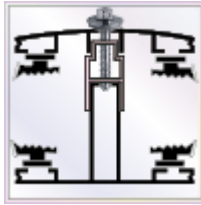

# 25 mm Stegplatten Bausatz 8,06 x 4 m Plattenlänge

Art-Nr.: ds25bau8x4

**1.730,26EUR** / Bausatz /

Bausätze

Grundpreis: 1.730,26EUR / Stück

inkl. 19% USt. zzgl. Versand

Innenhalten bis 10 Tage zugestellt

**Komplettes Angebot incl. allem Zubehör für 25 mm Stegdreifachplatten**  
**Wandanschluß oder farbige Abdeckkappen sind auf Wunsch**  
**verfügbar ( bitte oben auswählen )**

**Stegplatten 25 mm** - 6 transparent (klar) oder opal auf Wunsch zugeschnitten (kostenfrei)

8 Stück x 4000 x 980 mm

**Alu-Verbinder-Set**

- bestehend aus :Alu - Profil 60 mm breit mit 2 x EPDM Dichtung hell kaschiert, 1 x EPDM Dichtung 60 mm Auflagerdichtung Edelstahlschrauben für Holz - oder Stahlunterkonstruktion

7 Stück a 4000 mm

**Alu-Verbinder-Set / thermisch getrennt als Option**

- bestehend aus :Alu - Profil 60 mm breit mit 2 x EPDM Dichtung hell kaschiert,Alu - Unterprofil 60 mm mit 2 x EPDM Dichtung, Kunststoffprofil als thermische Trennung, Edelstahlschrauben für Holz -oder Stahlunterkonstruktion

# Produktinformation

7 Stück a 4000 mm **Alu-Verbinder seitl.-Set,**

bestehend aus :Alu - Profil 60 mm breit mit 2 x EPDM Dichtung hell kaschiert  
 1 x EPDM Dichtung (Abflussdichtung) Edelstahlschrauben für Holz -oder Stahlunterkonstruktion