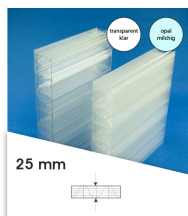

# 25 mm Stegplatten Bausatz 8,06 x 4 m Plattenlänge

Art-Nr.: ds25bau8x4

**1.730,26EUR** / Bausatz /

Bausätze

Grundpreis: 1.730,26EUR / Stück

inkl. 19% USt. zzgl. Versand

Innenhalten bis 10 Tage zugestellt

**Komplettes Angebot incl. allem Zubehör für 25 mm Stegdreifachplatten**  
**Wandanschluß oder farbige Abdeckkappen sind auf Wunsch**  
**verfügbar ( bitte oben auswählen )**

**Stegplatten 25 mm** - 6 transparent (klar) oder opal auf Wunsch zugeschnitten (kostenfrei)

8 Stück x 4000 x 980 mm

**Alu-Verbinder-Set**

- bestehend aus :Alu - Profil 60 mm breit mit 2 x EPDM Dichtung hell kaschiert, 1 x EPDM Dichtung 60 mm Auflagerdichtung Edelstahlschrauben für Holz - oder Stahlunterkonstruktion