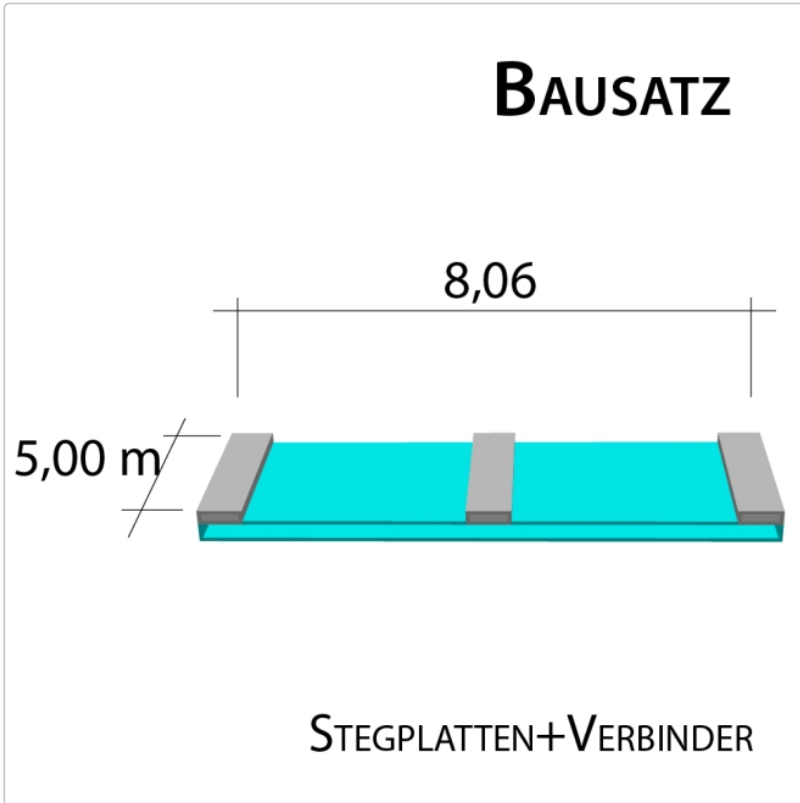

Produktinformation

25 mm Stegplatten Bausatz 8,06 x 5 m Plattenlänge

Art-Nr.: ds25bau8x5

2.137,22EUR / Bausatz /

Bausätze

Grundpreis: 2.137,22EUR / Stück

inkl. 19% USt. zzgl. Versand

Innenhalten bis 10 Tage zugestellt

8 Stück x 5000 x 980 mm

Alu-Verbinder-Set

- bestehend aus :Alu - Profil 60 mm breit mit 2 x EPDM Dichtung hell kaschiert, 1 x EPDM Dichtung 60 mm Auflagerdichtung Edelstahlschrauben für Holz - oder Stahlunterkonstruktion

7 Stück a 5000 mm

Alu-Verbinder-Set / thermisch getrennt als Option

- bestehend aus :Alu - Profil 60 mm breit mit 2 x EPDM Dichtung hell kaschiert,Alu - Unterprofil 60 mm mit 2 x EPDM Dichtung, Kunststoffprofil als thermische Trennung, Edelstahlschrauben für Holz -oder Stahlunterkonstruktion

Produktinformation

7 Stück a 5000 mm **Alu-Verbinder seitl.-Set,**

bestehend aus :Alu - Profil 60 mm breit mit 2 x EPDM Dichtung hell kaschiert
 1 x EPDM Dichtung (Abflussdichtung) Edelstahlschrauben für Holz -oder Stahlunterkonstruktion