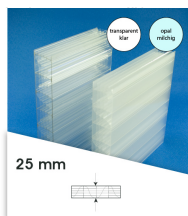

Produktinformation

25 mm Stegplatten Bausatz 8,06 x 5 m Plattenlänge

Art-Nr.: ds25bau8x5

2.137,22EUR / Bausatz /

Bausätze

Grundpreis: 2.137,22EUR / Stück

inkl. 19% USt. zzgl. Versand

Innenhalten bis 10 Tage zugestellt

**Komplettes Angebot incl. allem Zubehör für 25 mm Stegdreifachplatten
Wandanschluß oder farbige Abdeckkappen sind auf Wunsch
verfügbar (bitte oben auswählen)**

Stegplatten 25 mm - 6 transparent (klar) oder opal auf Wunsch zugenschnitten (kostenfrei)

8 Stück x 5000 x 980 mm

Alu-Verbinder-Set

- bestehend aus :Alu - Profil 60 mm breit mit 2 x EPDM Dichtung hell kaschiert, 1 x EPDM Dichtung 60 mm Auflagerdichtung Edelstahlschrauben für Holz - oder Stahlunterkonstruktion

9 Stück a 5000 mm **Wandanschlußprofil** mit Aufkantung zum Versiegeln und Lippendichtung

1 Stück a 8100 mm

Technische Daten

Stärke : 25 mm Stegabstand - vertikal : ca. 20 mm% Lichtdurchlässigkeit

transparent : 57 % Lichtdurchlässigkeit