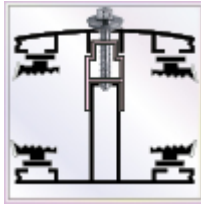

**Komplettes Angebot incl. allem Zubehör für 25 mm Stegdreifachplatten
Wandanschluß oder farbige Abdeckkappen sind auf Wunsch
verfügbar (bitte oben auswählen)**

Stegplatten 25 mm - 6 transparent (klar) oder opal auf Wunsch zugenschnitten (kostenfrei)

8 Stück x 5000 x 980 mm

Alu-Verbinder-Set

- bestehend aus :Alu - Profil 60 mm breit mit 2 x EPDM Dichtung hell kaschiert, 1 x EPDM Dichtung 60 mm Auflagerdichtung Edelstahlschrauben für Holz - oder Stahlunterkonstruktion

7 Stück a 5000 mm

Alu-Verbinder-Set / thermisch getrennt als Option

- bestehend aus :Alu - Profil 60 mm breit mit 2 x EPDM Dichtung hell kaschiert,Alu - Unterprofil 60 mm mit 2 x EPDM Dichtung, Kunststoffprofil als thermische Trennung, Edelstahlschrauben für Holz -oder Stahlunterkonstruktion

Produktinformation

7 Stück a 5000 mm **Alu-Verbinder seitl.-Set,**

bestehend aus :Alu - Profil 60 mm breit mit 2 x EPDM Dichtung hell kaschiert
 1 x EPDM Dichtung (Abflussdichtung) Edelstahlschrauben für Holz -oder Stahlunterkonstruktion