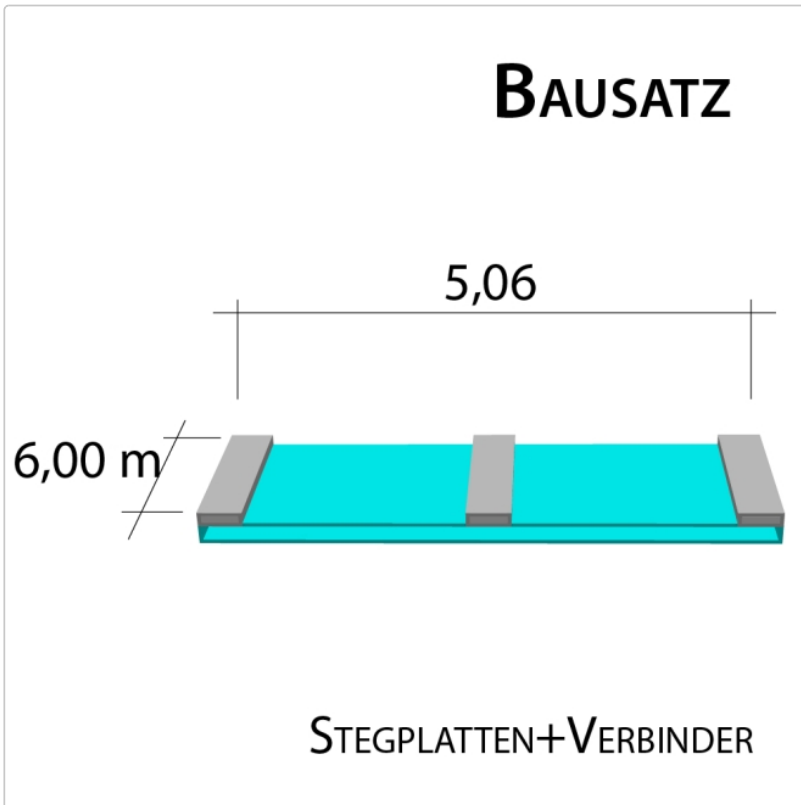

Produktinformation

25 mm Stegplatten Bausatz 5,06 x 6 m Plattenlänge

Art-Nr.: ds25bau5x6

1.619,16EUR / Bausatz /

Bausätze

Grundpreis: 1.619,16EUR / Stück

inkl. 19% USt. zzgl. Versand

Innerhalb von 8 bis 10 Tagen zugestellt

5 Stück x 6000 x 980 mm

Alu-Verbinder-Set

- bestehend aus :Alu - Profil 60 mm breit mit 2 x EPDM Dichtung hell kaschiert, 1 x EPDM Dichtung 60 mm Auflagerdichtung Edelstahlschrauben für Holz - oder Stahlunterkonstruktion

4 Stück a 6000 mm

Alu-Verbinder-Set / thermisch getrennt als Option

- bestehend aus :Alu - Profil 60 mm breit mit 2 x EPDM Dichtung hell kaschiert,Alu - Unterprofil 60 mm mit 2 x EPDM Dichtung, Kunststoffprofil als thermische Trennung, Edelstahlschrauben für Holz -oder Stahlunterkonstruktion

Produktinformation

4 Stück a 6000 mm **Alu-Verbinder seitl.-Set,**

bestehend aus :Alu - Profil 60 mm breit mit 2 x EPDM Dichtung hell kaschiert
1 x EPDM Dichtung (Abflussdichtung) Edelstahlschrauben für Holz -oder Stahlunterkonstruktion