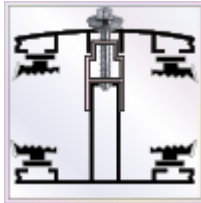

**Komplettes Angebot incl. allem Zubehör für 25 mm Stegdreifachplatten
Wandanschluß oder farbige Abdeckkappen sind auf Wunsch
verfügbar (bitte oben auswählen)**

Stegplatten 25 mm - 6 transparent (klar) oder opal auf Wunsch zugeschnitten (kostenfrei)

5 Stück x 6000 x 980 mm

Alu-Verbinder-Set

- bestehend aus :Alu - Profil 60 mm breit mit 2 x EPDM Dichtung hell kaschiert, 1 x EPDM Dichtung 60 mm Auflagerdichtung Edelstahlschrauben für Holz - oder Stahlunterkonstruktion

4 Stück a 6000 mm

Alu-Verbinder-Set / thermisch getrennt als Option

- bestehend aus :Alu - Profil 60 mm breit mit 2 x EPDM Dichtung hell kaschiert,Alu - Unterprofil 60 mm mit 2 x EPDM Dichtung, Kunststoffprofil als thermische Trennung, Edelstahlschrauben für Holz -oder Stahlunterkonstruktion

Produktinformation

4 Stück a 6000 mm **Alu-Verbinder seitl.-Set,**

bestehend aus :Alu - Profil 60 mm breit mit 2 x EPDM Dichtung hell kaschiert
1 x EPDM Dichtung (Abflussdichtung) Edelstahlschrauben für Holz -oder Stahlunterkonstruktion