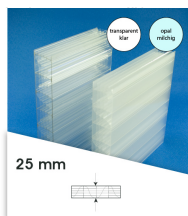

Produktinformation

25 mm Stegplatten Bausatz 5,06 x 6 m Plattenlänge

Art-Nr.: ds25bau5x6

1.619,16EUR / Bausatz /

Bausätze

Grundpreis: 1.619,16EUR / Stück

inkl. 19% USt. zzgl. Versand

Innerhalb von 8 bis 10 Tagen zugestellt

**Komplettes Angebot incl. allem Zubehör für 25 mm Stegdreifachplatten
Wandanschluß oder farbige Abdeckkappen sind auf Wunsch
verfügbar (bitte oben auswählen)**

Stegplatten 25 mm - 6 transparent (klar) oder opal auf Wunsch zugeschnitten (kostenfrei)

5 Stück x 6000 x 980 mm

Alu-Verbinder-Set

- bestehend aus :Alu - Profil 60 mm breit mit 2 x EPDM Dichtung hell kaschiert, 1 x EPDM Dichtung 60 mm Auflagerdichtung Edelstahlschrauben für Holz - oder Stahlunterkonstruktion

6 Stück a 6000 mm **Wandanschlußprofil** mit Aufkantung zum Versiegeln und Lippendichtung

1 Stück a 5100 mm

Technische Daten

Stärke : 25 mm Stegabstand - vertikal : ca. 20 mm% Lichtdurchlässigkeit

transparent : 57 % Lichtdurchlässigkeit