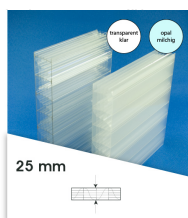

Produktinformation

25 mm Stegplatten Bausatz 2,06 x 7 m Plattenlänge

Art-Nr.: ds25bau2x7

804,45EUR / Bausatz / Bausätze

Grundpreis: 804,45EUR / Stück
inkl. 19% USt. zzgl. Versand

Innenhalten bis 10 Tage gestellt

Komplettes Angebot incl. allem Zubehör für 25 mm Stegdreifachplatten
Wandanschluß oder farbige Abdeckkappen sind auf Wunsch
verfügbar (bitte oben auswählen)

Stegplatten 25 mm - 6 transparent (klar) oder opal auf Wunsch zugeschnitten (kostenfrei)

2 Stück x 7000 x 980 mm

Alu-Verbinder-Set

- bestehend aus :Alu - Profil 60 mm breit mit 2 x EPDM Dichtung hell kaschiert, 1 x EPDM Dichtung 60 mm Auflagerdichtung Edelstahlschrauben für Holz - oder Stahlunterkonstruktion

3 Stück a 7000 mm **Wandanschlußprofil** mit Aufkantung zum Versiegeln und Lippendichtung

1 Stück a 2100 mm

Technische Daten

Stärke : 25 mm Stegabstand - vertikal : ca. 20 mm% Lichtdurchlässigkeit

transparent : 57 % Lichtdurchlässigkeit