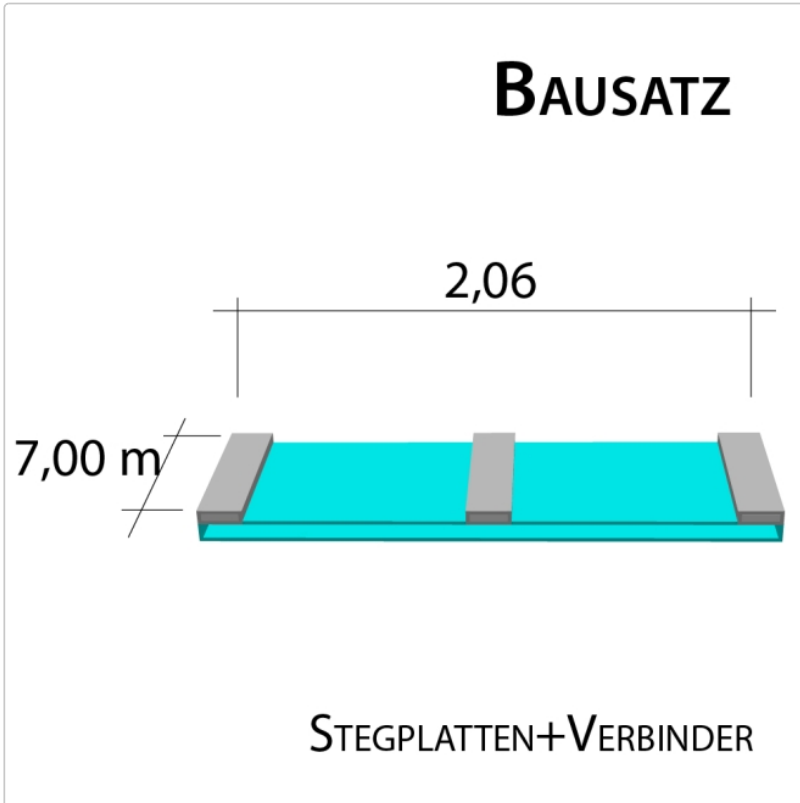

Produktinformation

25 mm Stegplatten Bausatz 2,06 x 7 m Plattenlänge

Art-Nr.: ds25bau2x7

804,45EUR / Bausatz / Bausätze

Grundpreis: 804,45EUR / Stück
inkl. 19% USt. zzgl. Versand

Innenhalten bis 10 Tage gestellt

2 Stück x 7000 x 980 mm

Alu-Verbinder-Set

- bestehend aus :Alu - Profil 60 mm breit mit 2 x EPDM Dichtung hell kaschiert, 1 x EPDM Dichtung 60 mm Auflagerdichtung Edelstahlschrauben für Holz - oder Stahlunterkonstruktion

1 Stück a 7000 mm

Alu-Verbinder-Set / thermisch getrennt als Option

- bestehend aus :Alu - Profil 60 mm breit mit 2 x EPDM Dichtung hell kaschiert,Alu - Unterprofil 60 mm mit 2 x EPDM Dichtung, Kunststoffprofil als thermische Trennung, Edelstahlschrauben für Holz -oder Stahlunterkonstruktion

Produktinformation

1 Stück a 7000 mm **Alu-Verbinder seitl.-Set,**

bestehend aus :Alu - Profil 60 mm breit mit 2 x EPDM Dichtung hell kaschiert
1 x EPDM Dichtung (Abflussdichtung) Edelstahlschrauben für Holz -oder Stahlunterkonstruktion