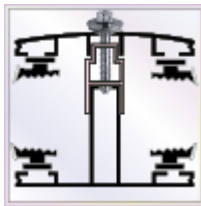

Komplettes Angebot incl. allem Zubehör für 25 mm Stegdreifachplatten
Wandanschluß oder farbige Abdeckkappen sind auf Wunsch
verfügbar (bitte oben auswählen)

Stegplatten 25 mm - 6 transparent (klar) oder opal auf Wunsch zugeschnitten (kostenfrei)

2 Stück x 7000 x 980 mm

Alu-Verbinder-Set

- bestehend aus :Alu - Profil 60 mm breit mit 2 x EPDM Dichtung hell kaschiert, 1 x EPDM Dichtung 60 mm Auflagerdichtung Edelstahlschrauben für Holz - oder Stahlunterkonstruktion

1 Stück a 7000 mm

Alu-Verbinder-Set / thermisch getrennt als Option

- bestehend aus :Alu - Profil 60 mm breit mit 2 x EPDM Dichtung hell kaschiert,Alu - Unterprofil 60 mm mit 2 x EPDM Dichtung, Kunststoffprofil als thermische Trennung, Edelstahlschrauben für Holz -oder Stahlunterkonstruktion

Produktinformation

1 Stück a 7000 mm **Alu-Verbinder seitl.-Set,**

bestehend aus :Alu - Profil 60 mm breit mit 2 x EPDM Dichtung hell kaschiert
1 x EPDM Dichtung (Abflussdichtung) Edelstahlschrauben für Holz -oder Stahlunterkonstruktion