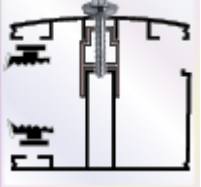

1 Stück a 7000 mm

Alu-Verbinder-Set / thermisch getrennt als Option

- bestehend aus :Alu - Profil 60 mm breit mit 2 x EPDM Dichtung hell kaschiert,Alu - Unterprofil 60 mm mit 2 x EPDM Dichtung, Kunststoffprofil als thermische Trennung, Edelstahlschrauben für Holz -oder Stahlunterkonstruktion

Produktinformation

1 Stück a 7000 mm **Alu-Verbinder seitl.-Set,**

bestehend aus :Alu - Profil 60 mm breit mit 2 x EPDM Dichtung hell kaschiert
1 x EPDM Dichtung (Abflussdichtung) Edelstahlschrauben für Holz -oder Stahlunterkonstruktion

2 Stück a 7000 mm **Alu-Verbinder seitl.-Set / thermisch getrennt als Option**

bestehend aus :Alu - Profil 60 mm breit mit 2 x EPDM Dichtung hell kaschiert,
Alu - Unterprofil 60 mm mit 1 EPDM Dichtung, Kunststoffprofil als thermische Trennung, Edelstahlschrauben für Holz -oder Stahlunterkonstruktion

2 Stück a 7000 mm **Alu - U - Profil**

- einschl. des erforderlichen Tape - Bandes zum Verschließen der Stirnseite der Stegplatte. Die Tape - Bänder werden von uns gleich an die Stirnseite der Platte verklebt.