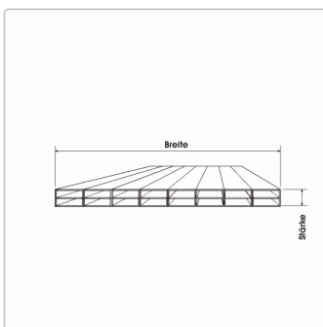

# Stegplatten 16 mm transparent klar - 1200 mm breit

Art-Nr.: ds16-1200 / Marke: [Sabic \(Lexan\)](#)

سابك  
sabic

**30,02EUR** / Stück

Grundpreis: 25,02EUR / m<sup>2</sup>  
inkl. 19% USt. zzgl. Versand

Innenhalt bis 10 Tage gestellt

Stegplatten aus Polycarbonat in 16 mm Stärke  
Ausführung: transparent - klar

### Technische Daten

Stärke : 16 mm Lichtdurchlässigkeit 76 % Flächengewicht : 2,80 Kg/m<sup>2</sup> Schalldämmung : 21 dB Brandstoffklasse : DIN 4102 - B1 K - Wert 2,70 W/m<sup>2</sup>K UV - Vergütung : UV - Vergütung : Die Stegplatten haben eine UV- vergütete Seite. Diese ist durch eine beschriftete Schutzfolie gekennzeichnet.