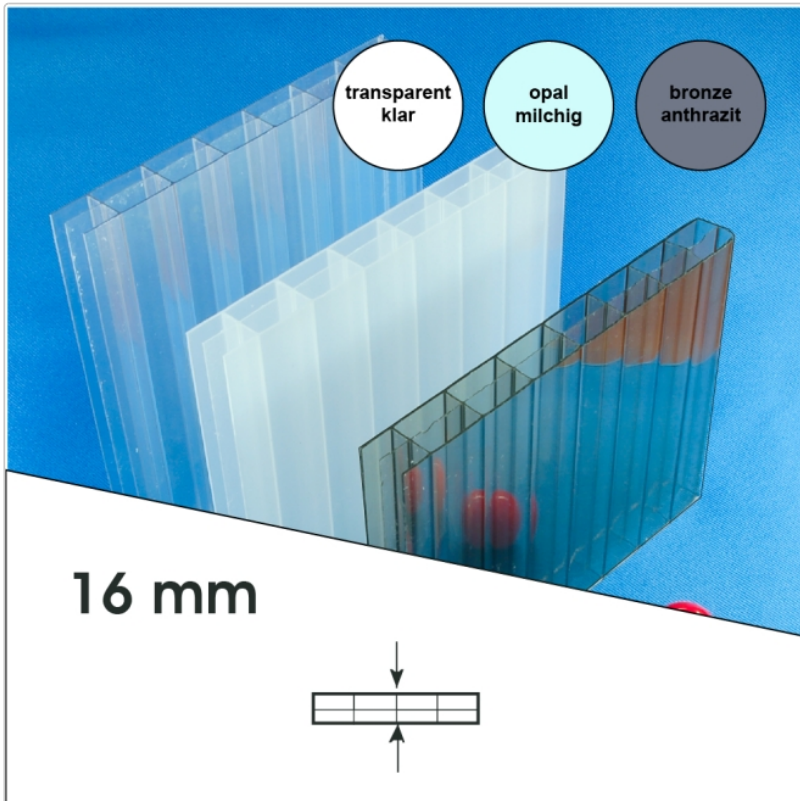

# Stegplatten 16 mm transparent klar - 1200 mm breit

Art-Nr.: ds16-1200 / Marke: [Sabic \(Lexan\)](#)

سابك  
sabic

**30,02EUR** / Stück

Grundpreis: 25,02EUR / m<sup>2</sup>  
inkl. 19% USt. zzgl. Versand

Innenhalt bis 10 Tage gestellt

Stegplatten aus Polycarbonat in 16 mm Stärke  
Ausführung: transparent - klar

### Technische Daten

Stärke : 16 mm Lichtdurchlässigkeit 76 % Flächengewicht : 2,80 Kg/m<sup>2</sup> Schalldämmung : 21 dB Brandstoffklasse : DIN 4102 - B1 K - Wert 2,70 W/m<sup>2</sup>K UV - Vergütung : UV - Vergütung : Die Stegplatten haben eine UV- vergütete Seite. Diese ist durch eine beschriftete Schutzfolie gekennzeichnet.