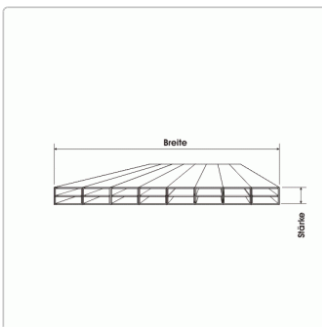

Produktinformation

Stegplatten 16 mm transparent klar - 2100 mm breit

Art-Nr.: ds16-2100 / Marke: [Sabic \(Lexan\)](#)

سابك
sabic

52,50EUR / Stück

Grundpreis: 25,00EUR / m²
inkl. 19% USt. zzgl. Versand

Innenhalt bis 10 Tage gestellt

Stegplatten aus Polycarbonat in 16 mm Stärke
Ausführung: transparent - klar

Technische Daten

Stärke : 16 mm Lichtdurchlässigkeit 76 % Flächengewicht : 2,80 Kg/m² Schalldämmung : 21 dB Brandstoffklasse : DIN 4102 - B1 K - Wert 2,70 W/m²K UV - Vergütung : UV - Vergütung : Die Stegplatten haben eine UV- vergütete Seite. Diese ist durch eine beschriftete Schutzfolie gekennzeichnet.

verfügbare Optionen

Plattengröße (2100) in mm

1000 x 2100 (+27,50EUR)
1500 x 2100 (+53,75EUR)
2000 x 2100 (+80,00EUR)
2500 x 2100 (+106,24EUR)
3000 x 2100 (+132,49EUR)
3500 x 2100 (+158,75EUR)
4000 x 2100 (+185,00EUR)
4500 x 2100 (+211,25EUR)
5000 x 2100 (+237,50EUR)
5500 x 2100 (+263,74EUR)
6000 x 2100 (+289,99EUR)
7000 x 2100 (+342,49EUR)

Zuschnitt Länge

-

Zuschnitt Breite

-