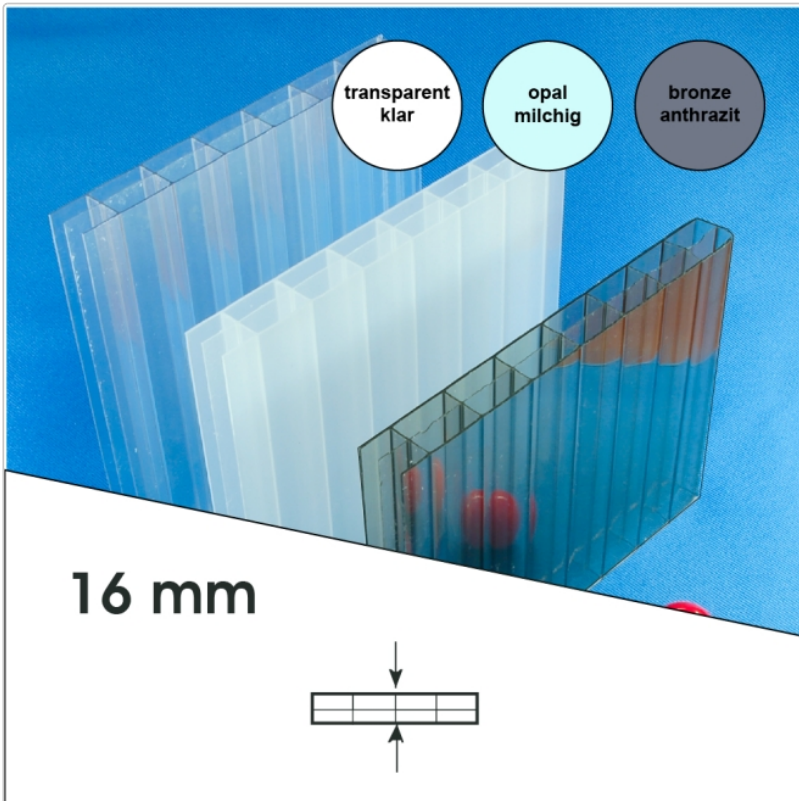

Produktinformation

Stegplatten 16 mm transparent klar - 2100 mm breit

Art-Nr.: ds16-2100 / Marke: [Sabic \(Lexan\)](#)

سابك
sabic

52,50EUR / Stück

Grundpreis: 25,00EUR / m²
inkl. 19% USt. zzgl. Versand

Innenhalt bis 10 Tage gestellt

Stegplatten aus Polycarbonat in 16 mm Stärke
Ausführung: transparent - klar

Technische Daten

Stärke : 16 mm Lichtdurchlässigkeit 76 % Flächengewicht : 2,80 Kg/m² Schalldämmung : 21 dB Brandstoffklasse : DIN 4102 - B1 K - Wert 2,70 W/m²K UV - Vergütung : UV - Vergütung : Die Stegplatten haben eine UV- vergütete Seite. Diese ist durch eine beschriftete Schutzfolie gekennzeichnet.

Verarbeitung

Sägen : Die Stegplatten lassen sich am besten mit ungeschränkten Sägeblättern , wie sie auch für Metall verwendet werden, zuschneiden. Bohren : Für die Bohrlöcher verwenden Sie am besten Metallbohrer. Bei Verwendung von Schrauben als Befestigungspunkt st darauf zu achten, dass die Bohrlöcher größer gebohrt werden , um die Längenausdehnung der Stegplatten aufnehmen zu können. Reinigen : Für die Reinigung verwendet Sie bitte entweder Spülmittel