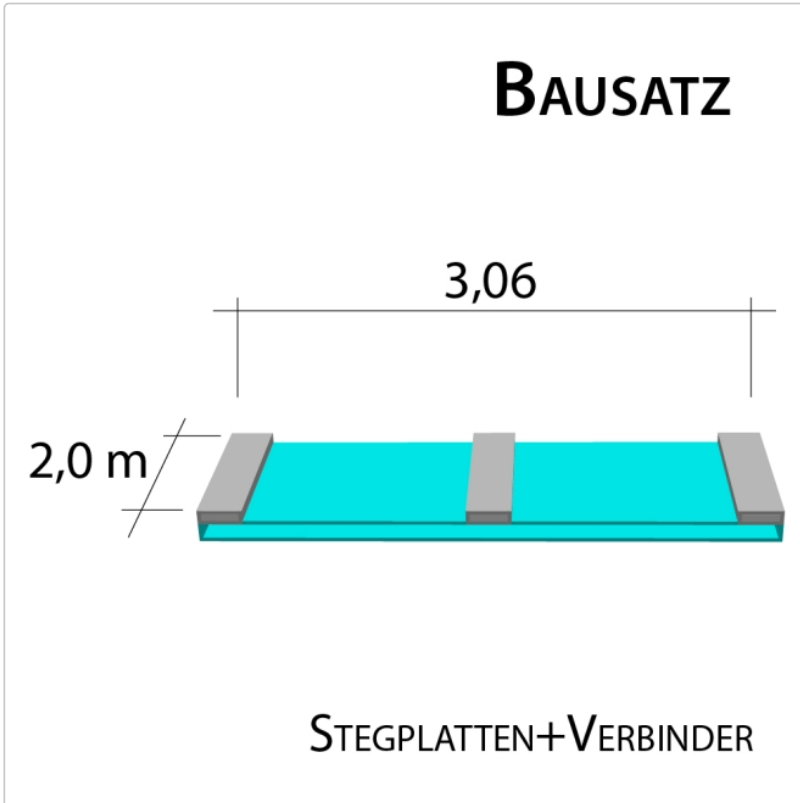

# 16 mm Stegplatten Bausatz 3,06 x 2 m Plattenlänge

Art-Nr.: ds16bau3x2

**283,02EUR** / Stück

Grundpreis: 283,02EUR / Stück  
inkl. 19% USt. zzgl. Versand

Innenhalten bis 10 Tage gestellt

**Komplettes Angebot incl. allem Zubehör für 16 mm Stegdreifachplatten**  
Wandanschluß oder farbige Abdeckkappen sind auf Wunsch  
verfügbar ( bitte oben auswählen )

**Stegplatten 16 mm** - 3 feststeig. Ausführungen transparent (klar) auf Wunsch zugeschnitten (kostenfrei)

3 Stück x 2000 x 980 mm

**Alu-Verbinder-Set**

- bestehend aus :Alu - Profil 60 mm breit mit 2 x EPDM Dichtung hell kaschiert, 1 x EPDM Dichtung 60 mm Auflagerdichtung Edelstahlschrauben für Holz - oder Stahlunterkonstruktion

1 Stück a 2000 mm

**Alu-Verbinder seitr.-Set**

bestehend aus :Alu - Profil 60 mm breit mit 2 x EPDM Dichtung hell kaschiert  
1 x EPDM Dichtung 60 mm Auflagerdichtung Edelstahlschrauben für Holz -oder Stahlunterkonstruktion

## Produktinformation

2 Stück a 2000 mm **Alu - U - Profil**

- einschl. des erforderlichen Tape - Bandes zum Verschließen der Stirnseite der Stegplatte. Die Tape - Bänder werden von uns gleich an die Stirnseite der Platte verklebt.