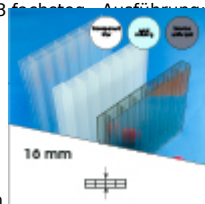

# 16 mm Stegplatten Bausatz 3,06 x 2 m Plattenlänge

Art-Nr.: ds16bau3x2

**283,02EUR** / Stück

Grundpreis: 283,02EUR / Stück  
inkl. 19% USt. zzgl. Versand

Innenhalten bis 10 Tage gestellt

**Komplettes Angebot incl. allem Zubehör für 16 mm Stegdreifachplatten**  
Wandanschluß oder farbige Abdeckkappen sind auf Wunsch  
verfügbar ( bitte oben auswählen )

**Stegplatten 16 mm** - 3 feststeig. Ausführungen transparent (klar) auf Wunsch zugeschnitten (kostenfrei)

3 Stück x 2000 x 980 mm

**Alu-Verbinder-Set**

- bestehend aus :Alu - Profil 60 mm breit mit 2 x EPDM Dichtung hell kaschiert, 1 x EPDM Dichtung 60 mm Auflagerdichtung Edelstahlschrauben für Holz - oder Stahlunterkonstruktion

1 Stück a 2000 mm

**Alu-Verbinder seitr.-Set**

bestehend aus :Alu - Profil 60 mm breit mit 2 x EPDM Dichtung hell kaschiert  
1 x EPDM Dichtung 60 mm Auflagerdichtung Edelstahlschrauben für Holz -oder Stahlunterkonstruktion