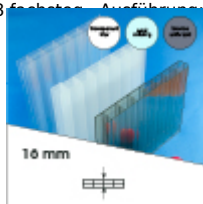

# 16 mm Stegplatten Bausatz 4,06 x 2 m Plattenlänge

Art-Nr.: ds16bau4x2

**366,76EUR** / Stück

Grundpreis: 366,76EUR / Stück  
inkl. 19% USt. zzgl. Versand

Innenhalten bis 10 Tage gestellt

**Komplettes Angebot incl. allem Zubehör für 16 mm Stegdreifachplatten**  
Wandanschluß oder farbige Abdeckkappen sind auf Wunsch  
verfügbar ( bitte oben auswählen )

**Stegplatten 16 mm** - 3 farbige Ausführungen transparent (klar) auf Wunsch zugeschnitten (kostenfrei)

4 Stück x 2000 x 980 mm

**Alu-Verbinder-Set**

- bestehend aus :Alu - Profil 60 mm breit mit 2 x EPDM Dichtung hell kaschiert, 1 x EPDM Dichtung 60 mm Auflagerdichtung Edelstahlschrauben für Holz - oder Stahlunterkonstruktion

3 Stück a 2000 mm

**Alu-Verbinder seitr.-Set**

bestehend aus :Alu - Profil 60 mm breit mit 2 x EPDM Dichtung hell kaschiert  
1 x EPDM Dichtung 60 mm Auflagerdichtung Edelstahlschrauben für Holz -oder Stahlunterkonstruktion