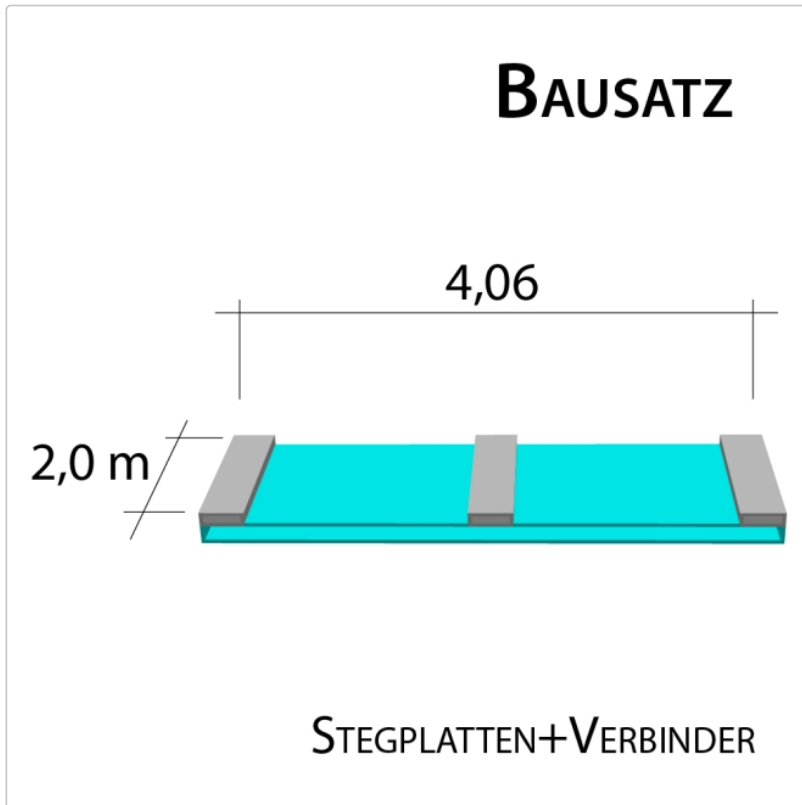

# 16 mm Stegplatten Bausatz 4,06 x 2 m Plattenlänge

Art-Nr.: ds16bau4x2

**366,76EUR** / Stück

Grundpreis: 366,76EUR / Stück  
inkl. 19% USt. zzgl. Versand

Innenhalten bis 10 Tage gestellt

**Komplettes Angebot incl. allem Zubehör für 16 mm Stegdreifachplatten**  
Wandanschluß oder farbige Abdeckkappen sind auf Wunsch  
verfügbar ( bitte oben auswählen )

**Stegplatten 16 mm** - 3 farbige Ausführungen transparent (klar) auf Wunsch zugeschnitten (kostenfrei)

4 Stück x 2000 x 980 mm

**Alu-Verbinder-Set**

- bestehend aus :Alu - Profil 60 mm breit mit 2 x EPDM Dichtung hell kaschiert, 1 x EPDM Dichtung 60 mm Auflagerdichtung Edelstahlschrauben für Holz - oder Stahlunterkonstruktion

3 Stück a 2000 mm

**Alu-Verbinder seitr.-Set**

bestehend aus :Alu - Profil 60 mm breit mit 2 x EPDM Dichtung hell kaschiert  
1 x EPDM Dichtung 60 mm Auflagerdichtung Edelstahlschrauben für Holz -oder Stahlunterkonstruktion

# Produktinformation

2 Stück a 2000 mm **Alu - U - Profil**

- einschl. des erforderlichen Tape - Bandes zum Verschließen der Stirnseite der Stegplatte. Die Tape - Bänder werden von uns gleich an die Stirnseite der Platte verklebt.