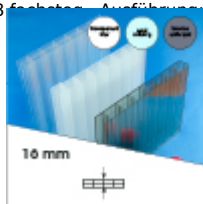

Produktinformation

16 mm Stegplatten Bausatz 2,06 x 2 m Plattenlänge

Art-Nr.: ds16bau2x2

199,27EUR / Stück

Grundpreis: 199,27EUR / Stück
inkl. 19% USt. zzgl. Versand

Innenhalten bis 10 Tage gestellt

Komplettes Angebot incl. allem Zubehör für 16 mm Stegdreifachplatten
Wandanschluß oder farbige Abdeckkappen sind auf Wunsch
verfügbar (bitte oben auswählen)

Stegplatten 16 mm - 3 feststeig. Ausführungen transparent (klar) auf Wunsch zugeschnitten (kostenfrei)

2 Stück x 2000 x 980 mm

Alu-Verbinder-Set

- bestehend aus :Alu - Profil 60 mm breit mit 2 x EPDM Dichtung hell kaschiert, 1 x EPDM Dichtung 60 mm Auflagerdichtung Edelstahlschrauben für Holz - oder Stahlunterkonstruktion

1 Stück a 2000 mm

Alu-Verbinder seitr.-Set

bestehend aus :Alu - Profil 60 mm breit mit 2 x EPDM Dichtung hell kaschiert
1 x EPDM Dichtung 60 mm Auflagerdichtung Edelstahlschrauben für Holz -oder Stahlunterkonstruktion

Produktinformation

2 Stück a 2000 mm **Alu - U - Profil**

- einschl. des erforderlichen Tape - Bandes zum Verschließen der Stirnseite der Stegplatte. Die Tape - Bänder werden von uns gleich an die Stirnseite der Platte verklebt.