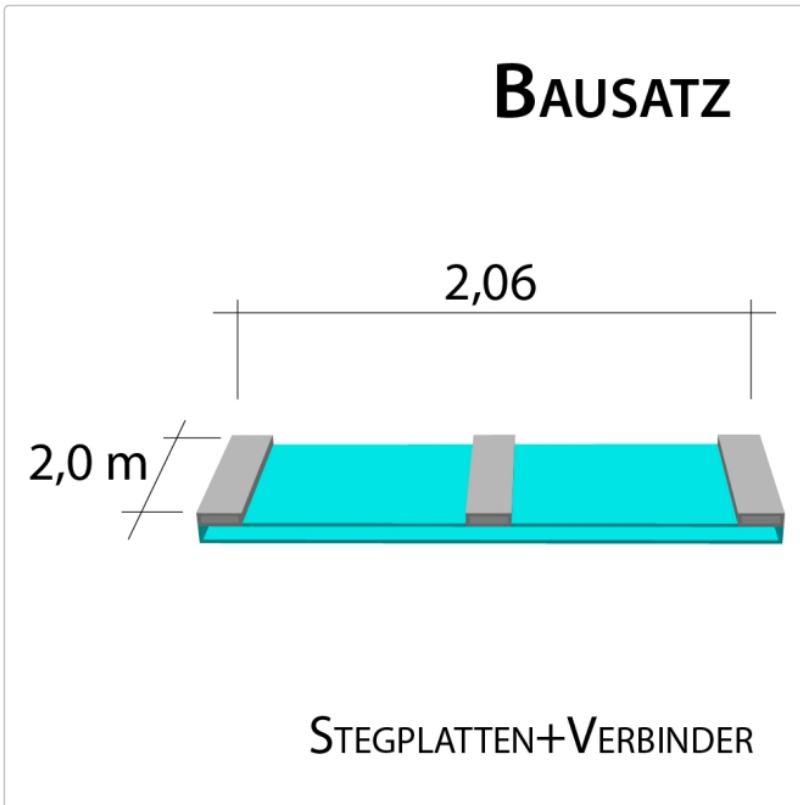

Produktinformation

16 mm Stegplatten Bausatz 2,06 x 2 m Plattenlänge

Art-Nr.: ds16bau2x2

199,27EUR / Stück

Grundpreis: 199,27EUR / Stück
inkl. 19% USt. zzgl. Versand

Innenhalten bis 10 Tage gestellt

Komplettes Angebot incl. allem Zubehör für 16 mm Stegdreifachplatten
Wandanschluß oder farbige Abdeckkappen sind auf Wunsch
verfügbar (bitte oben auswählen)

Stegplatten 16 mm - 3 feststeig. Ausführungen transparent (klar) auf Wunsch zugeschnitten (kostenfrei)

2 Stück x 2000 x 980 mm

Alu-Verbinder-Set

- bestehend aus :Alu - Profil 60 mm breit mit 2 x EPDM Dichtung hell kaschiert, 1 x EPDM Dichtung 60 mm Auflagerdichtung Edelstahlschrauben für Holz - oder Stahlunterkonstruktion

1 Stück a 2000 mm

Alu-Verbinder seitr.-Set

bestehend aus :Alu - Profil 60 mm breit mit 2 x EPDM Dichtung hell kaschiert
1 x EPDM Dichtung 60 mm Auflagerdichtung Edelstahlschrauben für Holz -oder Stahlunterkonstruktion

Produktinformation

2 Stück a 2000 mm **Alu - U - Profil**

- einschl. des erforderlichen Tape - Bandes zum Verschließen der Stirnseite der Stegplatte. Die Tape - Bänder werden von uns gleich an die Stirnseite der Platte verklebt.