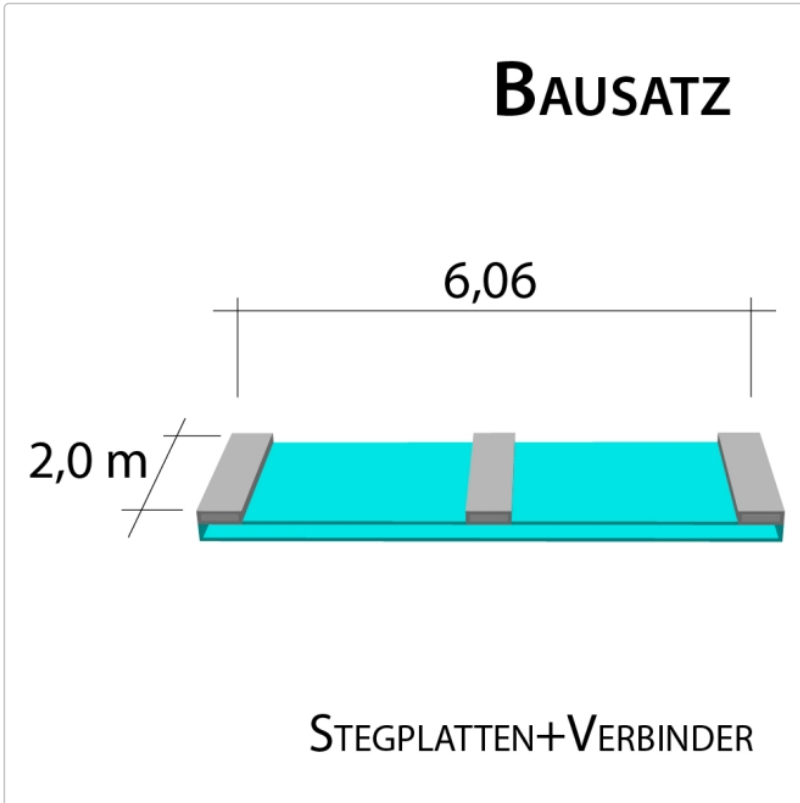

# 16 mm Stegplatten Bausatz 6,06 x 2 m Plattenlänge

Art-Nr.: ds16bau6x2

**534,26EUR** / Stück

Grundpreis: 534,26EUR / Stück  
inkl. 19% USt. zzgl. Versand

Innenhalten bis 10 Tage gestellt

**Komplettes Angebot incl. allem Zubehör für 16 mm Stegdreifachplatten**  
**Wandanschluß oder farbige Abdeckkappen sind auf Wunsch**  
**verfügbar ( bitte oben auswählen )**

**Stegplatten 16 mm** - 3 farbige Ausführungen transparent (klar) auf Wunsch zugeschnitten (kostenfrei)

6 Stück x 2000 x 980 mm

**Alu-Verbinder-Set**

- bestehend aus :Alu - Profil 60 mm breit mit 2 x EPDM Dichtung hell kaschiert, 1 x EPDM Dichtung 60 mm Auflagerdichtung Edelstahlschrauben für Holz - oder Stahlunterkonstruktion

5 Stück a 2000 mm

**Alu-Verbinder seitr.-Set**

bestehend aus :Alu - Profil 60 mm breit mit 2 x EPDM Dichtung hell kaschiert  
1 x EPDM Dichtung 60 mm Auflagerdichtung Edelstahlschrauben für Holz -oder Stahlunterkonstruktion

# Produktinformation

2 Stück a 2000 mm **Alu - U - Profil**

- einschl. des erforderlichen Tape - Bandes zum Verschließen der Stirnseite der Stegplatte. Die Tape - Bänder werden von uns gleich an die Stirnseite der Platte verklebt.