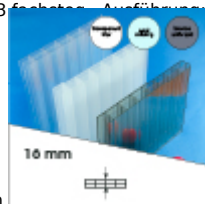

# 16 mm Stegplatten Bausatz 6,06 x 2 m Plattenlänge

Art-Nr.: ds16bau6x2

**534,26EUR** / Stück

Grundpreis: 534,26EUR / Stück  
inkl. 19% USt. zzgl. Versand

Innenhalten bis 10 Tage gestellt

**Komplettes Angebot incl. allem Zubehör für 16 mm Stegdreifachplatten**  
**Wandanschluß oder farbige Abdeckkappen sind auf Wunsch**  
**verfügbar ( bitte oben auswählen )**

**Stegplatten 16 mm** - 3 farbige Ausführungen transparent (klar) auf Wunsch zugeschnitten (kostenfrei)

6 Stück x 2000 x 980 mm

**Alu-Verbinder-Set**

- bestehend aus :Alu - Profil 60 mm breit mit 2 x EPDM Dichtung hell kaschiert, 1 x EPDM Dichtung 60 mm Auflagerdichtung Edelstahlschrauben für Holz - oder Stahlunterkonstruktion

5 Stück a 2000 mm

**Alu-Verbinder seitr.-Set**

bestehend aus :Alu - Profil 60 mm breit mit 2 x EPDM Dichtung hell kaschiert  
1 x EPDM Dichtung 60 mm Auflagerdichtung Edelstahlschrauben für Holz -oder Stahlunterkonstruktion