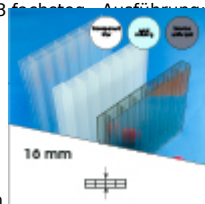

Produktinformation

16 mm Stegplatten Bausatz 7,06 x 2 m Plattenlänge

Art-Nr.: ds16bau7x2

618,00EUR / Stück

Grundpreis: 618,00EUR / Stück
inkl. 19% USt. zzgl. Versand

Innenhalten von bis 10 Tage gestellt

Komplettes Angebot incl. allem Zubehör für 16 mm Stegdreifachplatten
Wandanschluß oder farbige Abdeckkappen sind auf Wunsch
verfügbar (bitte oben auswählen)

Stegplatten 16 mm - 3 farbige Ausführungen transparent (klar) auf Wunsch zugeschnitten (kostenfrei)

7 Stück x 2000 x 980 mm

Alu-Verbinder-Set

- bestehend aus :Alu - Profil 60 mm breit mit 2 x EPDM Dichtung hell kaschiert, 1 x EPDM Dichtung 60 mm Auflagerdichtung Edelstahlschrauben für Holz - oder Stahlunterkonstruktion

6 Stück a 2000 mm

Alu-Verbinder seitr.-Set

bestehend aus :Alu - Profil 60 mm breit mit 2 x EPDM Dichtung hell kaschiert
1 x EPDM Dichtung 60 mm Auflagerdichtung Edelstahlschrauben für Holz -oder Stahlunterkonstruktion

Produktinformation

2 Stück a 2000 mm **Alu - U - Profil**

- einschl. des erforderlichen Tape - Bandes zum Verschließen der Stirnseite der Stegplatte. Die Tape - Bänder werden von uns gleich an die Stirnseite der Platte verklebt.