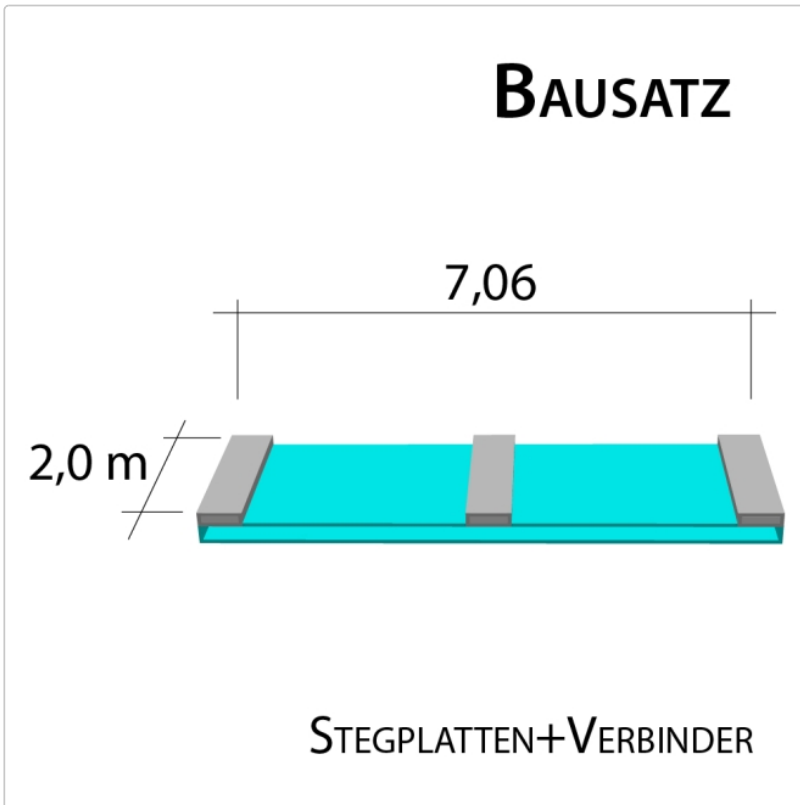

Produktinformation

16 mm Stegplatten Bausatz 7,06 x 2 m Plattenlänge

Art-Nr.: ds16bau7x2

618,00EUR / Stück

Grundpreis: 618,00EUR / Stück
inkl. 19% USt. zzgl. Versand

Innenhalten von bis 10 Tage gestellt

Komplettes Angebot incl. allem Zubehör für 16 mm Stegdreifachplatten
Wandanschluß oder farbige Abdeckkappen sind auf Wunsch
verfügbar (bitte oben auswählen)

Stegplatten 16 mm - 3 farbige Ausführungen transparent (klar) auf Wunsch zugeschnitten (kostenfrei)

7 Stück x 2000 x 980 mm

Alu-Verbinder-Set

- bestehend aus :Alu - Profil 60 mm breit mit 2 x EPDM Dichtung hell kaschiert, 1 x EPDM Dichtung 60 mm Auflagerdichtung Edelstahlschrauben für Holz - oder Stahlunterkonstruktion

6 Stück a 2000 mm

Alu-Verbinder seitr.-Set

bestehend aus :Alu - Profil 60 mm breit mit 2 x EPDM Dichtung hell kaschiert
1 x EPDM Dichtung 60 mm Auflagerdichtung Edelstahlschrauben für Holz -oder Stahlunterkonstruktion

Produktinformation

2 Stück a 2000 mm **Alu - U - Profil**

- einschl. des erforderlichen Tape - Bandes zum Verschließen der Stirnseite der Stegplatte. Die Tape - Bänder werden von uns gleich an die Stirnseite der Platte verklebt.