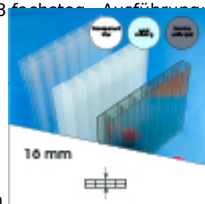

# 16 mm Stegplatten Bausatz 8,06 x 2 m Plattenlänge

Art-Nr.: ds16bau8x2

**701,75EUR** / Stück

Grundpreis: 701,75EUR / Stück  
inkl. 19% USt. zzgl. Versand

Innenhalten bis 10 Tage gestellt

**Komplettes Angebot incl. allem Zubehör für 16 mm Stegdreifachplatten**  
**Wandanschluß oder farbige Abdeckkappen sind auf Wunsch**  
**verfügbar ( bitte oben auswählen )**

**Stegplatten 16 mm** - 3 feststeig. Ausführungen transparent (klar) auf Wunsch zugeschnitten (kostenfrei)

8 Stück x 2000 x 980 mm

**Alu-Verbinder-Set**

- bestehend aus :Alu - Profil 60 mm breit mit 2 x EPDM Dichtung hell kaschiert, 1 x EPDM Dichtung 60 mm Auflagerdichtung Edelstahlschrauben für Holz - oder Stahlunterkonstruktion

7 Stück a 2000 mm

**Alu-Verbinder seitr.-Set**

bestehend aus :Alu - Profil 60 mm breit mit 2 x EPDM Dichtung hell kaschiert  
1 x EPDM Dichtung 60 mm Auflagerdichtung Edelstahlschrauben für Holz -oder Stahlunterkonstruktion