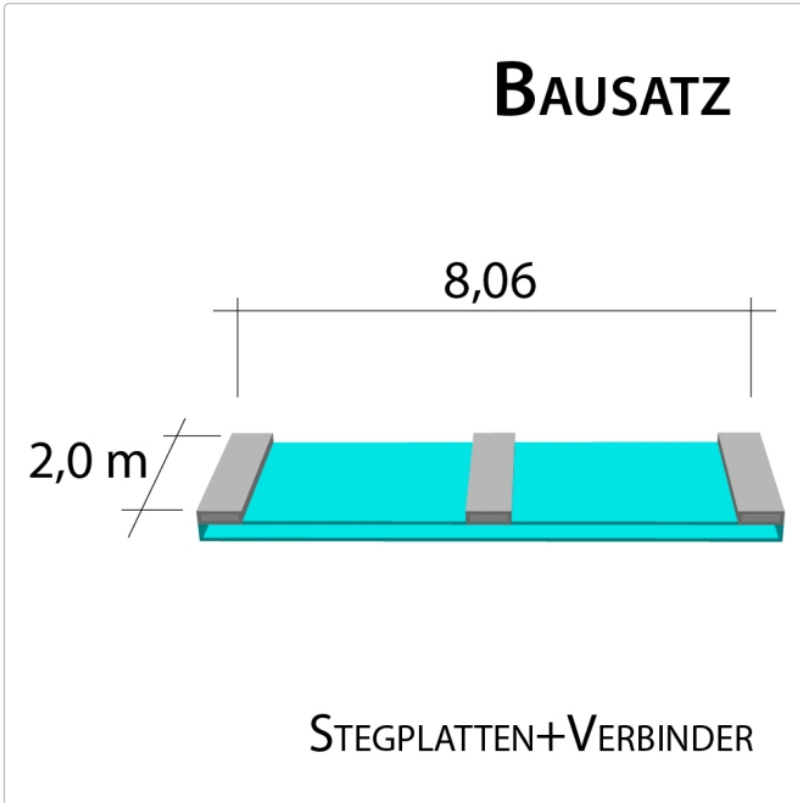

# 16 mm Stegplatten Bausatz 8,06 x 2 m Plattenlänge

Art-Nr.: ds16bau8x2

**701,75EUR** / Stück

Grundpreis: 701,75EUR / Stück  
inkl. 19% USt. zzgl. Versand

Innenhalten bis 10 Tage gestellt

**Komplettes Angebot incl. allem Zubehör für 16 mm Stegdreifachplatten**  
**Wandanschluß oder farbige Abdeckkappen sind auf Wunsch**  
**verfügbar ( bitte oben auswählen )**

**Stegplatten 16 mm** - 3 feststeig. Ausführungen transparent (klar) auf Wunsch zugeschnitten (kostenfrei)

8 Stück x 2000 x 980 mm

**Alu-Verbinder-Set**

- bestehend aus :Alu - Profil 60 mm breit mit 2 x EPDM Dichtung hell kaschiert, 1 x EPDM Dichtung 60 mm Auflagerdichtung Edelstahlschrauben für Holz - oder Stahlunterkonstruktion

7 Stück a 2000 mm

**Alu-Verbinder seitr.-Set**

bestehend aus :Alu - Profil 60 mm breit mit 2 x EPDM Dichtung hell kaschiert  
1 x EPDM Dichtung 60 mm Auflagerdichtung Edelstahlschrauben für Holz -oder Stahlunterkonstruktion

# Produktinformation

2 Stück a 2000 mm **Alu - U - Profil**

- einschl. des erforderlichen Tape - Bandes zum Verschließen der Stirnseite der Stegplatte. Die Tape - Bänder werden von uns gleich an die Stirnseite der Platte verklebt.