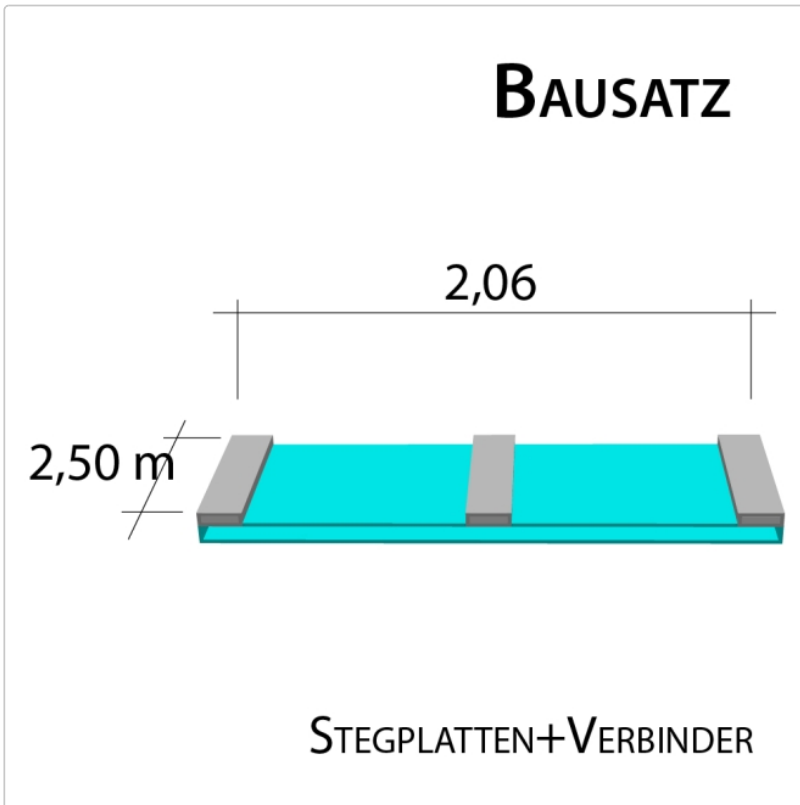

# 16 mm Stegplatten Bausatz 2,06 x 2,5 m Plattenlänge

Art-Nr.: ds16bau2x25

**241,59EUR** / Stück

Grundpreis: 241,59EUR / Stück  
inkl. 19% USt. zzgl. Versand

Innenhalt von 8 bis 10 Tagen gestellt

**Komplettes Angebot incl. allem Zubehör für 16 mm Stegdreifachplatten**  
**Wandanschluß oder farbige Abdeckkappen sind auf Wunsch**  
**verfügbar ( bitte oben auswählen )**

**Stegplatten 16 mm** - 3 feststeig. Ausführungen transparent (klar) auf Wunsch zugeschnitten (kostenfrei)

2 Stück x 2,500 x 980 mm

**Alu-Verbinder-Set**

- bestehend aus :Alu - Profil 60 mm breit mit 2 x EPDM Dichtung hell kaschiert, 1 x EPDM Dichtung 60 mm Auflagerdichtung Edelstahlschrauben für Holz - oder Stahlunterkonstruktion

1 Stück a 2500 mm

**Alu-Verbinder seitr.-Set**

bestehend aus :Alu - Profil 60 mm breit mit 2 x EPDM Dichtung hell kaschiert  
1 x EPDM Dichtung 60 mm Auflagerdichtung Edelstahlschrauben für Holz -oder Stahlunterkonstruktion

# Produktinformation

2 Stück a 2500 mm **Alu - U - Profil**

- einschl. des erforderlichen Tape - Bandes zum Verschließen der Stirnseite der Stegplatte. Die Tape - Bänder werden von uns gleich an die Stirnseite der Platte verklebt.