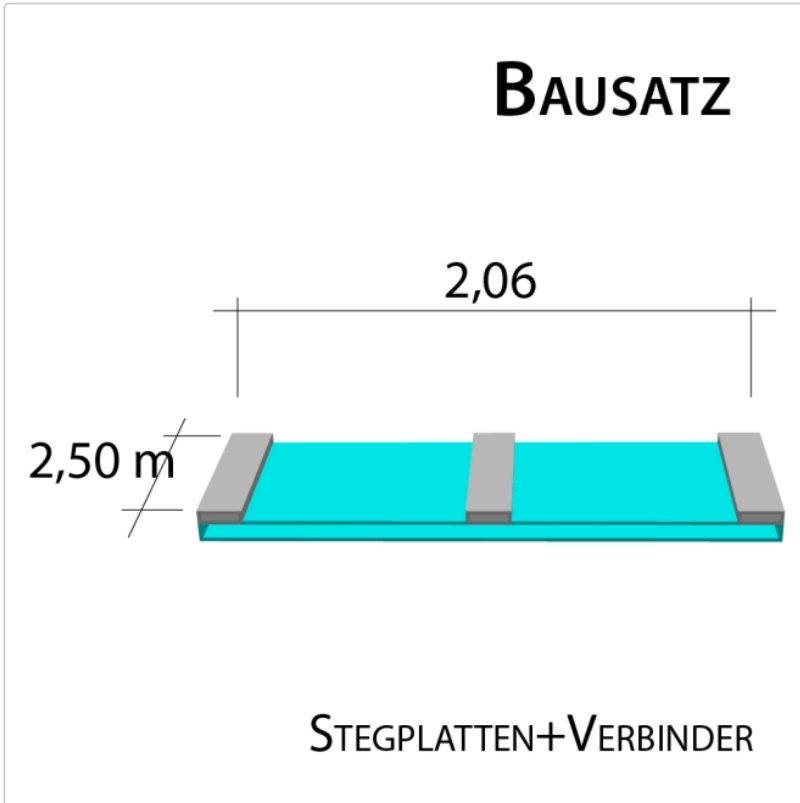

Produktinformation

16 mm Stegplatten Bausatz 2,06 x 2,5 m Plattenlänge

Art-Nr.: ds16bau2x25

241,59EUR / Stück

Grundpreis: 241,59EUR / Stück
inkl. 19% USt. zzgl. Versand

Innenhalt von 8 bis 10 Tagen gestellt

Komplettes Angebot incl. allem Zubehör für 16 mm Stegdreifachplatten
Wandanschluß oder farbige Abdeckkappen sind auf Wunsch
verfügbar (bitte oben auswählen)

Stegplatten 16 mm - 3 feststeig. Ausführungen transparent (klar) auf Wunsch zugeschnitten (kostenfrei)

2 Stück x 2,500 x 980 mm

Alu-Verbinder-Set

- bestehend aus :Alu - Profil 60 mm breit mit 2 x EPDM Dichtung hell kaschiert, 1 x EPDM Dichtung 60 mm Auflagerdichtung Edelstahlschrauben für Holz - oder Stahlunterkonstruktion

1 Stück a 2500 mm

Alu-Verbinder seiti.-Set

bestehend aus :Alu - Profil 60 mm breit mit 2 x EPDM Dichtung hell kaschiert
1 x EPDM Dichtung 60 mm Auflagerdichtung Edelstahlschrauben für Holz -oder Stahlunterkonstruktion