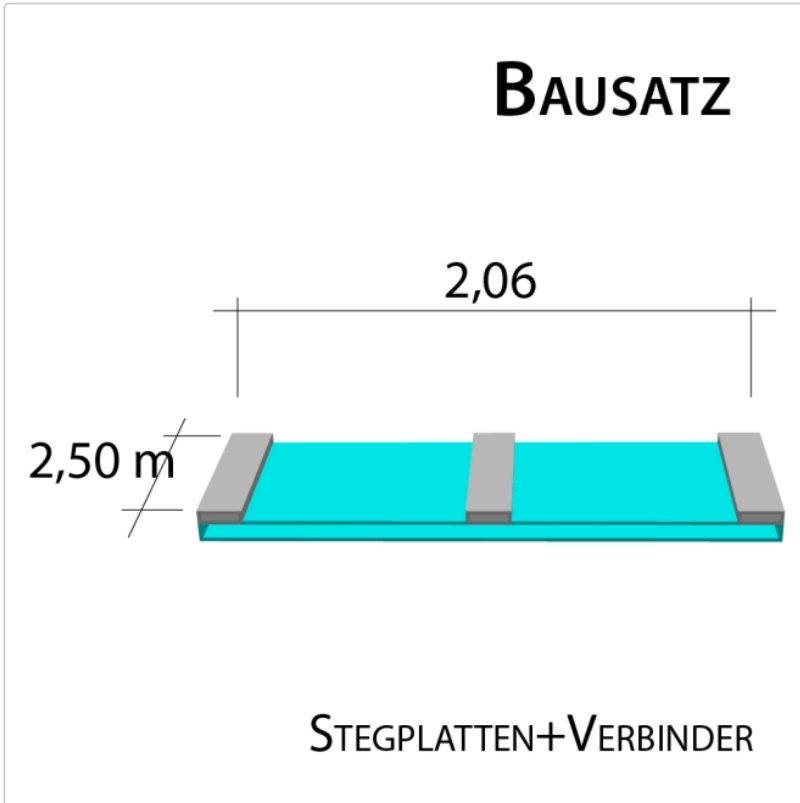

Produktinformation

16 mm Stegplatten Bausatz 2,06 x 2,5 m Plattenlänge

Art-Nr.: ds16bau2x25

241,59EUR / Stück

Grundpreis: 241,59EUR / Stück
inkl. 19% USt. zzgl. Versand

Innenhalt von 8 bis 10 Tagen gestellt

Komplettes Angebot incl. allem Zubehör für 16 mm Stegdreifachplatten
Wandanschluß oder farbige Abdeckkappen sind auf Wunsch
verfügbar (bitte oben auswählen)

Stegplatten 16 mm - 3 farbige Ausführungen transparent (klar) auf Wunsch zugeschnitten (kostenfrei)

2 Stück x 2,500 x 980 mm

Alu-Verbinder-Set

- bestehend aus :Alu - Profil 60 mm breit mit 2 x EPDM Dichtung hell kaschiert, 1 x EPDM Dichtung 60 mm Auflagerdichtung Edelstahlschrauben für Holz - oder Stahlunterkonstruktion

1 Stück a 2500 mm

Alu-Verbinder seiti.-Set

bestehend aus :Alu - Profil 60 mm breit mit 2 x EPDM Dichtung hell kaschiert
1 x EPDM Dichtung 60 mm Auflagerdichtung Edelstahlschrauben für Holz -oder Stahlunterkonstruktion