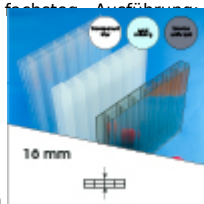

# 16 mm Stegplatten Bausatz 3,06 x 2,5 m Plattenlänge

Art-Nr.: ds16bau3x25

**343,65EUR** / Stück

Grundpreis: 343,65EUR / Stück  
inkl. 19% USt. zzgl. Versand

Innenhalt von 8 bis 10 Tagen gestellt

**Komplettes Angebot incl. allem Zubehör für 16 mm Stegdreifachplatten**  
**Wandanschluß oder farbige Abdeckkappen sind auf Wunsch**  
**verfügbar ( bitte oben auswählen )**

**Stegplatten 16 mm** - 3 feststeig. Ausführungen transparent (klar) auf Wunsch zugeschnitten (kostenfrei)

3 Stück x 2,500 x 980 mm

**Alu-Verbinder-Set**

- bestehend aus :Alu - Profil 60 mm breit mit 2 x EPDM Dichtung hell kaschiert, 1 x EPDM Dichtung 60 mm Auflagerdichtung Edelstahlschrauben für Holz - oder Stahlunterkonstruktion

2 Stück a 2500 mm

**Alu-Verbinder seitl.-Set**

bestehend aus :Alu - Profil 60 mm breit mit 2 x EPDM Dichtung hell kaschiert  
1 x EPDM Dichtung 60 mm Auflagerdichtung Edelstahlschrauben für Holz -oder Stahlunterkonstruktion