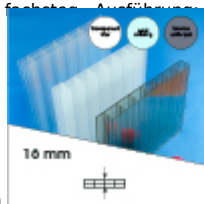

# 16 mm Stegplatten Bausatz 3,06 x 2,5 m Plattenlänge

Art-Nr.: ds16bau3x25

**343,65EUR** / Stück

Grundpreis: 343,65EUR / Stück  
inkl. 19% USt. zzgl. Versand

Innenhalt von 8 bis 10 Tagen gestellt

**Komplettes Angebot incl. allem Zubehör für 16 mm Stegdreifachplatten**  
**Wandanschluß oder farbige Abdeckkappen sind auf Wunsch**  
**verfügbar ( bitte oben auswählen )**

**Stegplatten 16 mm** - 3 farbige Ausführungen transparent (klar) auf Wunsch zugeschnitten (kostenfrei)

3 Stück x 2,500 x 980 mm

**Alu-Verbinder-Set**

- bestehend aus :Alu - Profil 60 mm breit mit 2 x EPDM Dichtung hell kaschiert, 1 x EPDM Dichtung 60 mm Auflagerdichtung Edelstahlschrauben für Holz - oder Stahlunterkonstruktion

2 Stück a 2500 mm

**Alu-Verbinder seitr.-Set**

bestehend aus :Alu - Profil 60 mm breit mit 2 x EPDM Dichtung hell kaschiert  
1 x EPDM Dichtung 60 mm Auflagerdichtung Edelstahlschrauben für Holz -oder Stahlunterkonstruktion