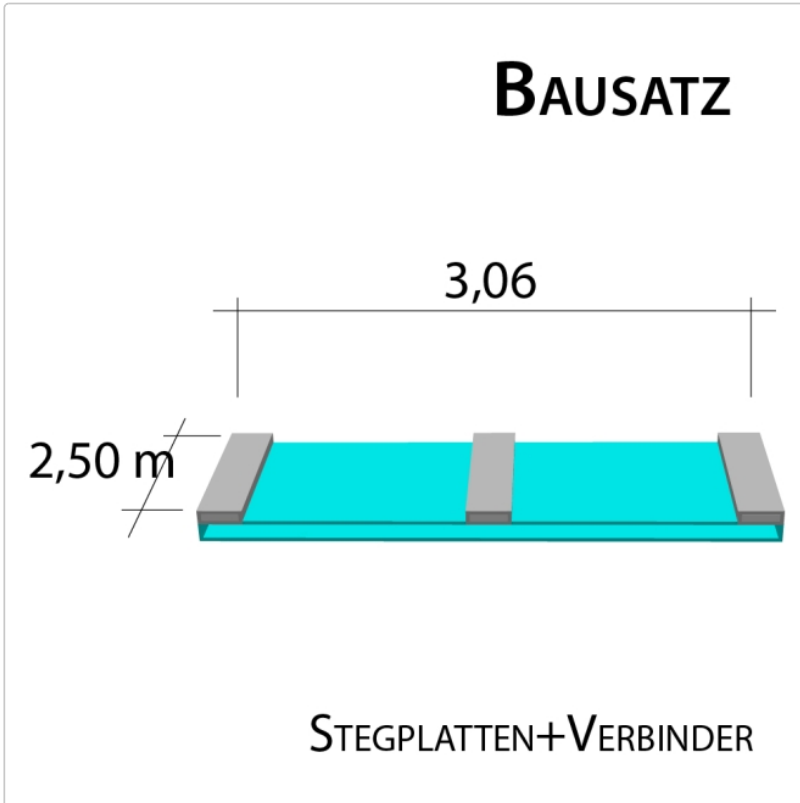

# 16 mm Stegplatten Bausatz 3,06 x 2,5 m Plattenlänge

Art-Nr.: ds16bau3x25

**343,65EUR** / Stück

Grundpreis: 343,65EUR / Stück  
inkl. 19% USt. zzgl. Versand

Innenhalt von 8 bis 10 Tagen gestellt

**Komplettes Angebot incl. allem Zubehör für 16 mm Stegdreifachplatten**  
**Wandanschluß oder farbige Abdeckkappen sind auf Wunsch**  
**verfügbar ( bitte oben auswählen )**

**Stegplatten 16 mm** - 3 feststeig. Ausführungen transparent (klar) auf Wunsch zugeschnitten (kostenfrei)

3 Stück x 2,500 x 980 mm

**Alu-Verbinder-Set**

- bestehend aus :Alu - Profil 60 mm breit mit 2 x EPDM Dichtung hell kaschiert, 1 x EPDM Dichtung 60 mm Auflagerdichtung Edelstahlschrauben für Holz - oder Stahlunterkonstruktion

2 Stück a 2500 mm

**Alu-Verbinder seitl.-Set**

bestehend aus :Alu - Profil 60 mm breit mit 2 x EPDM Dichtung hell kaschiert  
1 x EPDM Dichtung 60 mm Auflagerdichtung Edelstahlschrauben für Holz -oder Stahlunterkonstruktion

## Produktinformation

2 Stück a 2500 mm **Alu - U - Profil**

- einschl. des erforderlichen Tape - Bandes zum Verschließen der Stirnseite der Stegplatte. Die Tape - Bänder werden von uns gleich an die Stirnseite der Platte verklebt.