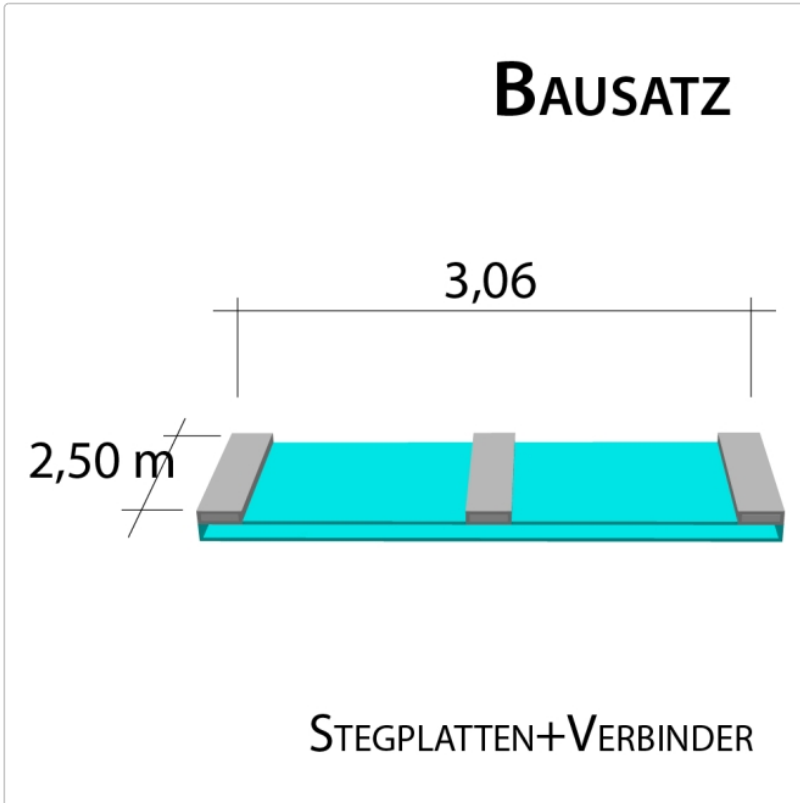

Produktinformation

16 mm Stegplatten Bausatz 3,06 x 2,5 m Plattenlänge

Art-Nr.: ds16bau3x25

343,65EUR / Stück

Grundpreis: 343,65EUR / Stück
inkl. 19% USt. zzgl. Versand

Innenhalt von 8 bis 10 Tagen gestellt

Komplettes Angebot incl. allem Zubehör für 16 mm Stegdreifachplatten
Wandanschluß oder farbige Abdeckkappen sind auf Wunsch
verfügbar (bitte oben auswählen)

Stegplatten 16 mm - 3 farbige Ausführungen transparent (klar) auf Wunsch zugeschnitten (kostenfrei)

3 Stück x 2,500 x 980 mm

Alu-Verbinder-Set

- bestehend aus :Alu - Profil 60 mm breit mit 2 x EPDM Dichtung hell kaschiert, 1 x EPDM Dichtung 60 mm Auflagerdichtung Edelstahlschrauben für Holz - oder Stahlunterkonstruktion

2 Stück a 2500 mm

Alu-Verbinder seiti.-Set

bestehend aus :Alu - Profil 60 mm breit mit 2 x EPDM Dichtung hell kaschiert
1 x EPDM Dichtung 60 mm Auflagerdichtung Edelstahlschrauben für Holz -oder Stahlunterkonstruktion