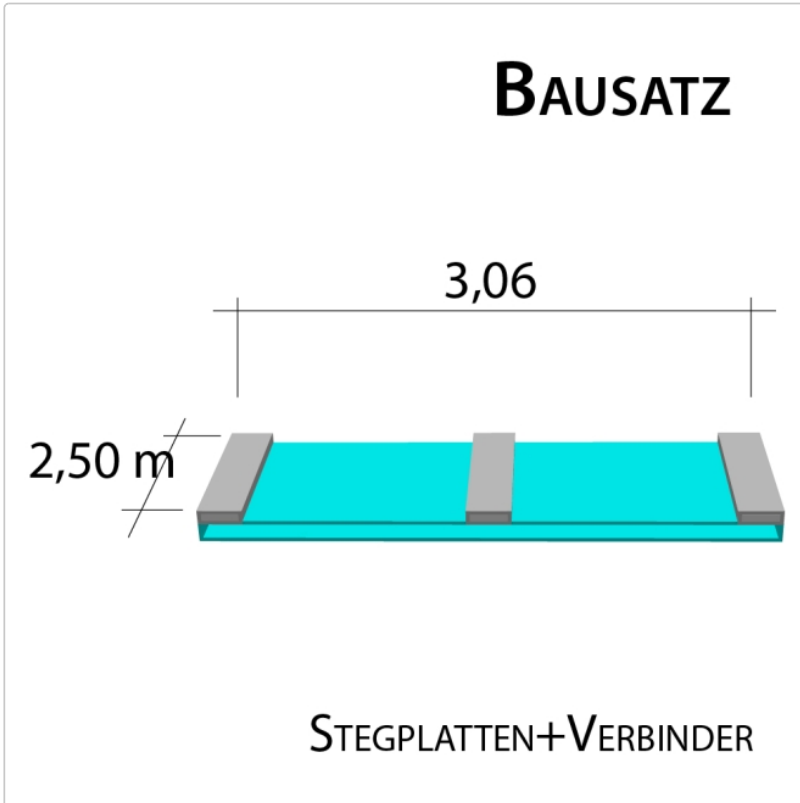

# 16 mm Stegplatten Bausatz 3,06 x 2,5 m Plattenlänge

Art-Nr.: ds16bau3x25

**343,65EUR** / Stück

Grundpreis: 343,65EUR / Stück  
inkl. 19% USt. zzgl. Versand

Innenhalt von 8 bis 10 Tagen gestellt

**Komplettes Angebot incl. allem Zubehör für 16 mm Stegdreifachplatten**  
**Wandanschluß oder farbige Abdeckkappen sind auf Wunsch**  
**verfügbar ( bitte oben auswählen )**

**Stegplatten 16 mm** - 3 farbige Ausführungen transparent (klar) auf Wunsch zugeschnitten (kostenfrei)

3 Stück x 2,500 x 980 mm

**Alu-Verbinder-Set**

- bestehend aus :Alu - Profil 60 mm breit mit 2 x EPDM Dichtung hell kaschiert, 1 x EPDM Dichtung 60 mm Auflagerdichtung Edelstahlschrauben für Holz - oder Stahlunterkonstruktion

2 Stück a 2500 mm

**Alu-Verbinder seitr.-Set**

bestehend aus :Alu - Profil 60 mm breit mit 2 x EPDM Dichtung hell kaschiert  
1 x EPDM Dichtung 60 mm Auflagerdichtung Edelstahlschrauben für Holz -oder Stahlunterkonstruktion

## Produktinformation

2 Stück a 2500 mm **Alu - U - Profil**

- einschl. des erforderlichen Tape - Bandes zum Verschließen der Stirnseite der Stegplatte. Die Tape - Bänder werden von uns gleich an die Stirnseite der Platte verklebt.