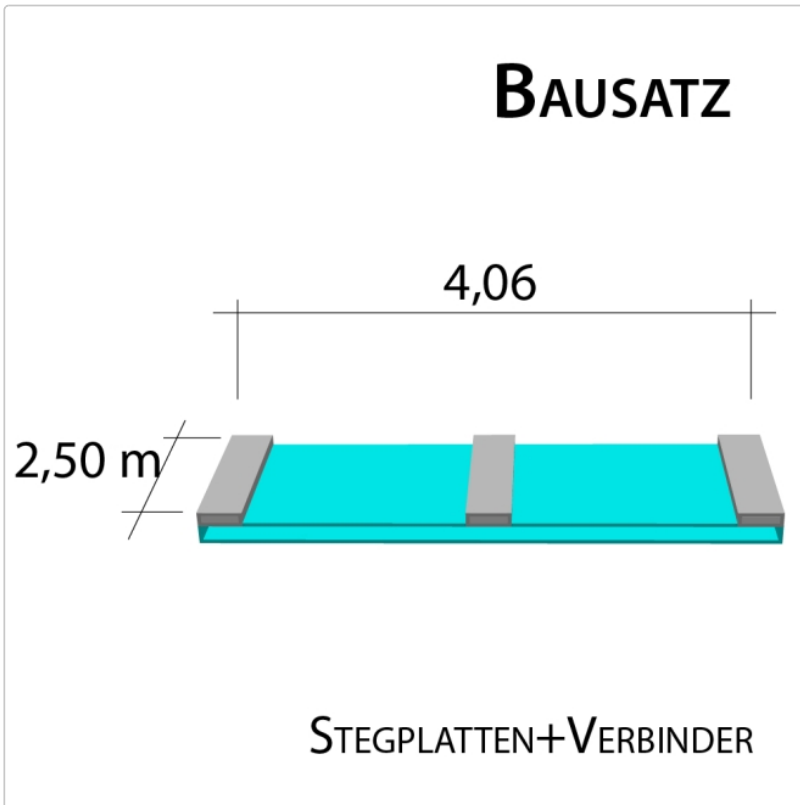

# 16 mm Stegplatten Bausatz 4,06 x 2,5 m Plattenlänge

Art-Nr.: ds16bau4x25

**425,47EUR** / Stück

Grundpreis: 425,47EUR / Stück  
inkl. 19% USt. zzgl. Versand

Innenhalten von bis 10 Tage gestellt

**Komplettes Angebot incl. allem Zubehör für 16 mm Stegdreifachplatten**  
Wandanschluß oder farbige Abdeckkappen sind auf Wunsch  
verfügbar ( bitte oben auswählen )

**Stegplatten 16 mm** - 3 farbige Ausführungen transparent (klar) auf Wunsch zugeschnitten (kostenfrei)

4 Stück x 2,500 x 980 mm

**Alu-Verbinder-Set**

- bestehend aus :Alu - Profil 60 mm breit mit 2 x EPDM Dichtung hell kaschiert, 1 x EPDM Dichtung 60 mm Auflagerdichtung Edelstahlschrauben für Holz - oder Stahlunterkonstruktion

3 Stück a 2500 mm

**Alu-Verbinder seitl.-Set**

bestehend aus :Alu - Profil 60 mm breit mit 2 x EPDM Dichtung hell kaschiert  
1 x EPDM Dichtung 60 mm Auflagerdichtung Edelstahlschrauben für Holz -oder Stahlunterkonstruktion

## Produktinformation

2 Stück a 2500 mm **Alu - U - Profil**

- einschl. des erforderlichen Tape - Bandes zum Verschließen der Stirnseite der Stegplatte. Die Tape - Bänder werden von uns gleich an die Stirnseite der Platte verklebt.