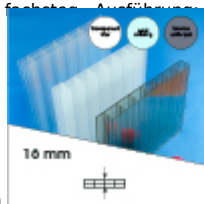

Produktinformation

16 mm Stegplatten Bausatz 5,06 x 2,5 m Plattenlänge

Art-Nr.: ds16bau5x25

547,76EUR / Stück

Grundpreis: 547,76EUR / Stück
inkl. 19% USt. zzgl. Versand

Innenhalt von 8 bis 10 Tagen gestellt

Komplettes Angebot incl. allem Zubehör für 16 mm Stegdreifachplatten
Wandanschluß oder farbige Abdeckkappen sind auf Wunsch
verfügbar (bitte oben auswählen)

Stegplatten 16 mm - 3 farbige Ausführungen transparent (klar) auf Wunsch zugeschnitten (kostenfrei)

5 Stück x 2,500 x 980 mm

Alu-Verbinder-Set

- bestehend aus :Alu - Profil 60 mm breit mit 2 x EPDM Dichtung hell kaschiert, 1 x EPDM Dichtung 60 mm Auflagerdichtung Edelstahlschrauben für Holz - oder Stahlunterkonstruktion

4 Stück a 2500 mm

Alu-Verbinder seitr.-Set

bestehend aus :Alu - Profil 60 mm breit mit 2 x EPDM Dichtung hell kaschiert
1 x EPDM Dichtung 60 mm Auflagerdichtung Edelstahlschrauben für Holz -oder Stahlunterkonstruktion