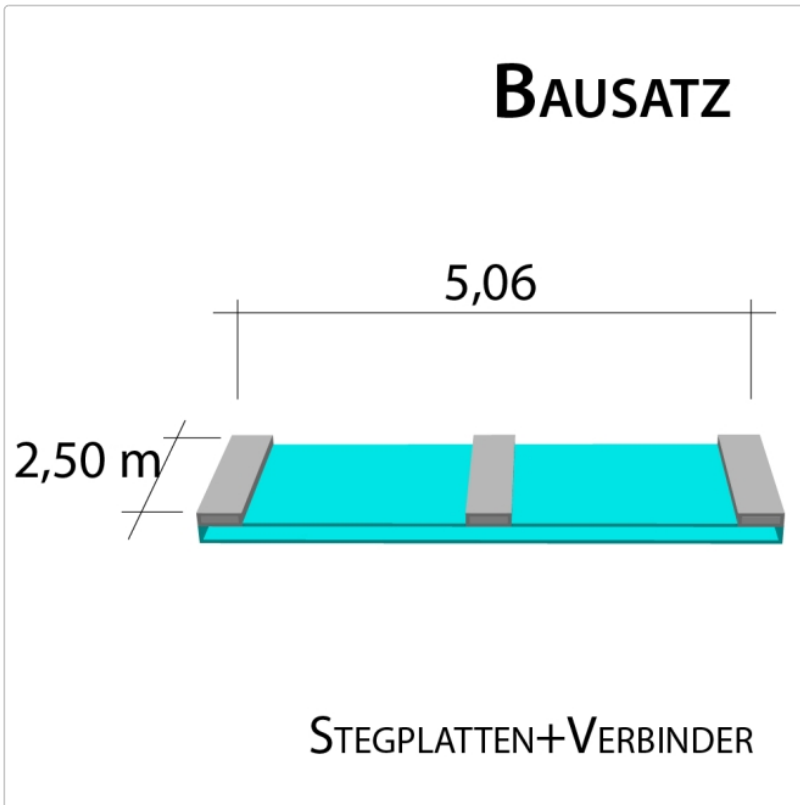

Produktinformation

16 mm Stegplatten Bausatz 5,06 x 2,5 m Plattenlänge

Art-Nr.: ds16bau5x25

547,76EUR / Stück

Grundpreis: 547,76EUR / Stück
inkl. 19% USt. zzgl. Versand

Innenhalt von 8 bis 10 Tagen gestellt

5 Stück x 2,500 x 980 mm

Alu-Verbinder-Set

- bestehend aus :Alu - Profil 60 mm breit mit 2 x EPDM Dichtung hell kaschiert, 1 x EPDM Dichtung 60 mm Auflagerdichtung Edelstahlschrauben für Holz - oder Stahlunterkonstruktion

4 Stück a 2500 mm

Alu-Verbinder seitr.-Set

bestehend aus :Alu - Profil 60 mm breit mit 2 x EPDM Dichtung hell kaschiert
1 x EPDM Dichtung 60 mm Auflagerdichtung Edelstahlschrauben für Holz -oder Stahlunterkonstruktion

Produktinformation

2 Stück a 2500 mm **Alu - U - Profil**

- einschl. des erforderlichen Tape - Bandes zum Verschließen der Stirnseite der Stegplatte. Die Tape - Bänder werden von uns gleich an die Stirnseite der Platte verklebt.