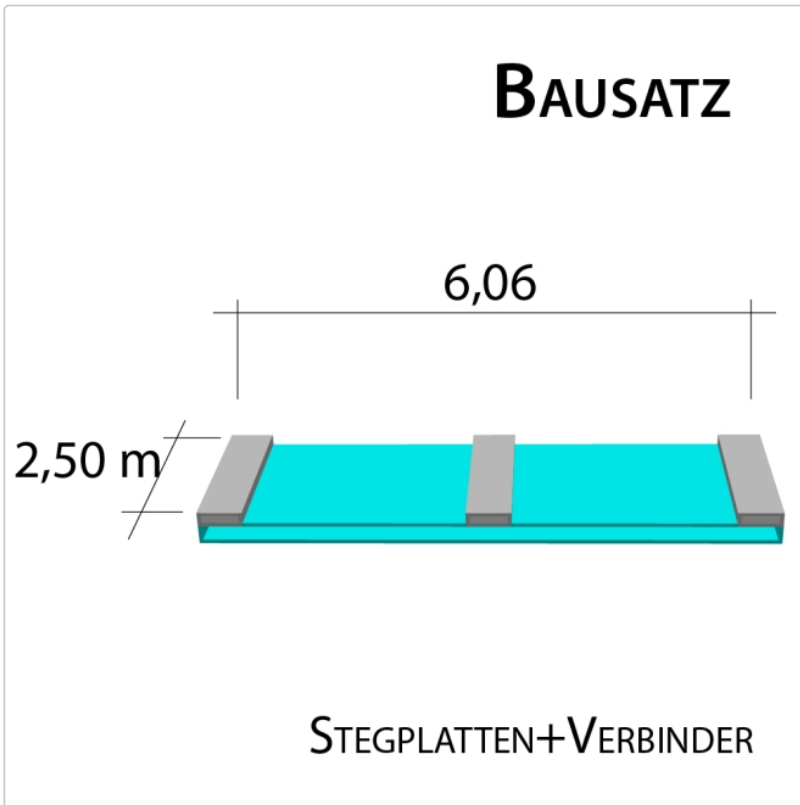

# 16 mm Stegplatten Bausatz 6,06 x 2,5 m Plattenlänge

Art-Nr.: ds16bau6x25

**649,81EUR** / Stück

Grundpreis: 649,81EUR / Stück  
inkl. 19% USt. zzgl. Versand

Innenhalten bis 10 Tage gestellt

**Komplettes Angebot incl. allem Zubehör für 16 mm Stegdreifachplatten**  
**Wandanschluß oder farbige Abdeckkappen sind auf Wunsch**  
**verfügbar ( bitte oben auswählen )**

**Stegplatten 16 mm** - 3 farbige Ausführungen transparent (klar) auf Wunsch zugeschnitten (kostenfrei)

6 Stück x 2,500 x 980 mm

**Alu-Verbinder-Set**

- bestehend aus :Alu - Profil 60 mm breit mit 2 x EPDM Dichtung hell kaschiert, 1 x EPDM Dichtung 60 mm Auflagerdichtung Edelstahlschrauben für Holz - oder Stahlunterkonstruktion

5 Stück a 2500 mm

**Alu-Verbinder seitr.-Set**

bestehend aus :Alu - Profil 60 mm breit mit 2 x EPDM Dichtung hell kaschiert  
1 x EPDM Dichtung 60 mm Auflagerdichtung Edelstahlschrauben für Holz -oder Stahlunterkonstruktion

## Produktinformation

2 Stück a 2500 mm **Alu - U - Profil**

- einschl. des erforderlichen Tape - Bandes zum Verschließen der Stirnseite der Stegplatte. Die Tape - Bänder werden von uns gleich an die Stirnseite der Platte verklebt.