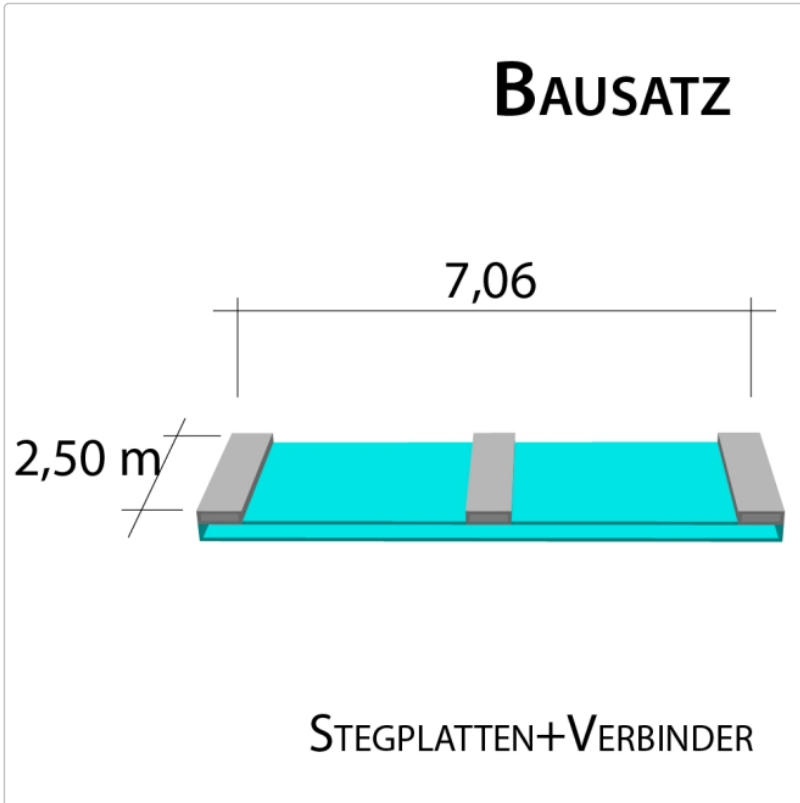

Produktinformation

16 mm Stegplatten Bausatz 7,06 x 2,5 m Plattenlänge

Art-Nr.: ds16bau7x25

751,87EUR / Stück

Grundpreis: 751,87EUR / Stück
inkl. 19% USt. zzgl. Versand

Innenhalten von bis 10 Tage gestellt

Komplettes Angebot incl. allem Zubehör für 16 mm Stegdreifachplatten
Wandanschluß oder farbige Abdeckkappen sind auf Wunsch
verfügbar (bitte oben auswählen)

Stegplatten 16 mm - 3 farbige Ausführungen transparent (klar) auf Wunsch zugeschnitten (kostenfrei)

7 Stück x 2,500 x 980 mm

Alu-Verbinder-Set

- bestehend aus :Alu - Profil 60 mm breit mit 2 x EPDM Dichtung hell kaschiert, 1 x EPDM Dichtung 60 mm Auflagerdichtung Edelstahlschrauben für Holz - oder Stahlunterkonstruktion

Produktinformation

2 Stück a 2500 mm **Alu - U - Profil**

- einschl. des erforderlichen Tape - Bandes zum Verschließen der Stirnseite der Stegplatte. Die Tape - Bänder werden von uns gleich an die Stirnseite der Platte verklebt.