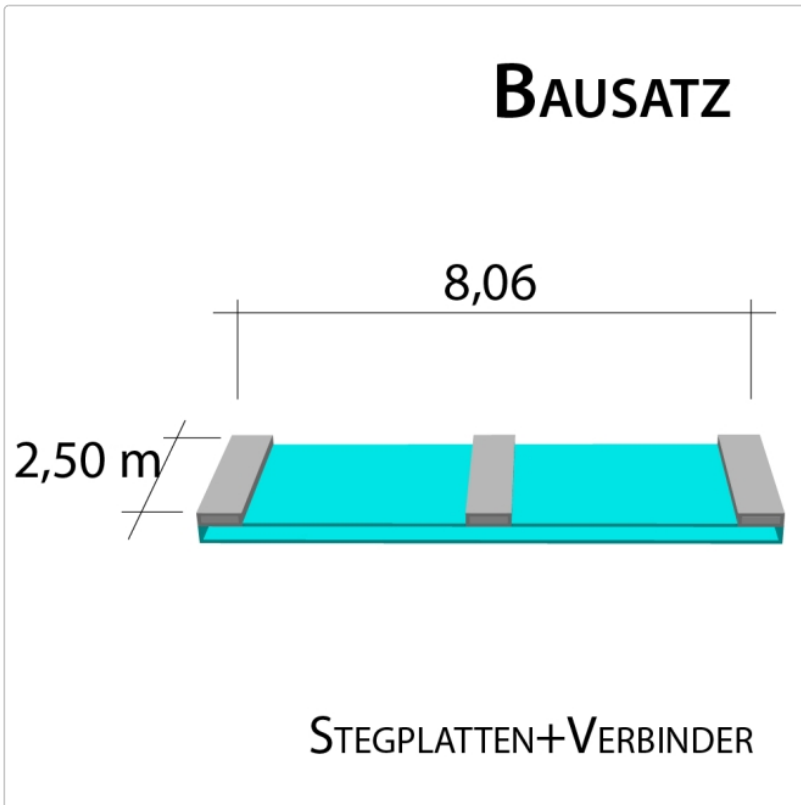

Produktinformation

16 mm Stegplatten Bausatz 8,06 x 2,5 m Plattenlänge

Art-Nr.: ds16bau8x25

853,92EUR / Stück

Grundpreis: 853,92EUR / Stück
inkl. 19% USt. zzgl. Versand

Innenhalt von bis 10 Tage gestellt

Komplettes Angebot incl. allem Zubehör für 16 mm Stegdreifachplatten
Wandanschluß oder farbige Abdeckkappen sind auf Wunsch
verfügbar (bitte oben auswählen)

Stegplatten 16 mm - 3 farbige Ausführungen transparent (klar) auf Wunsch zugeschnitten (kostenfrei)

8 Stück x 2,500 x 980 mm

Alu-Verbinder-Set

- bestehend aus :Alu - Profil 60 mm breit mit 2 x EPDM Dichtung hell kaschiert, 1 x EPDM Dichtung 60 mm Auflagerdichtung Edelstahlschrauben für Holz - oder Stahlunterkonstruktion

7 Stück a 2500 mm

Alu-Verbinder seiti.-Set

bestehend aus :Alu - Profil 60 mm breit mit 2 x EPDM Dichtung hell kaschiert
1 x EPDM Dichtung 60 mm Auflagerdichtung Edelstahlschrauben für Holz -oder Stahlunterkonstruktion

Produktinformation

2 Stück a 2500 mm **Alu - U - Profil**

- einschl. des erforderlichen Tape - Bandes zum Verschließen der Stirnseite der Stegplatte. Die Tape - Bänder werden von uns gleich an die Stirnseite der Platte verklebt.