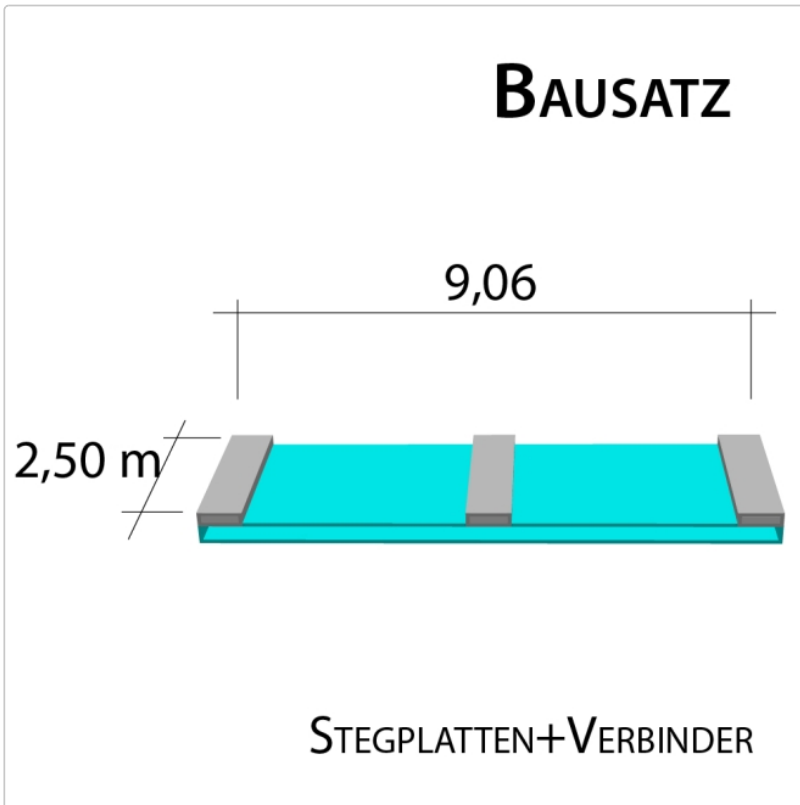

Produktinformation

16 mm Stegplatten Bausatz 9,06 x 2,5 m Plattenlänge

Art-Nr.: ds16bau9x25

955,97EUR / Stück

Grundpreis: 955,97EUR / Stück
inkl. 19% USt. zzgl. Versand

Innenhalt von 8 bis 10 Tagen gestellt

9 Stück x 2,500 x 980 mm

Alu-Verbinder-Set

- bestehend aus :Alu - Profil 60 mm breit mit 2 x EPDM Dichtung hell kaschiert, 1 x EPDM Dichtung 60 mm Auflagerdichtung Edelstahlschrauben für Holz - oder Stahlunterkonstruktion

8 Stück a 2500 mm

Alu-Verbinder seiti.-Set

bestehend aus :Alu - Profil 60 mm breit mit 2 x EPDM Dichtung hell kaschiert
1 x EPDM Dichtung 60 mm Auflagerdichtung Edelstahlschrauben für Holz -oder Stahlunterkonstruktion

Produktinformation

2 Stück a 2500 mm **Alu - U - Profil**

- einschl. des erforderlichen Tape - Bandes zum Verschließen der Stirnseite der Stegplatte. Die Tape - Bänder werden von uns gleich an die Stirnseite der Platte verklebt.