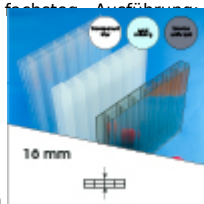

Produktinformation

16 mm Stegplatten Bausatz 9,06 x 2,5 m Plattenlänge

Art-Nr.: ds16bau9x25

955,97EUR / Stück

Grundpreis: 955,97EUR / Stück
inkl. 19% USt. zzgl. Versand

Innenhalt von 8 bis 10 Tagen gestellt

Komplettes Angebot incl. allem Zubehör für 16 mm Stegdreifachplatten
Wandanschluß oder farbige Abdeckkappen sind auf Wunsch
verfügbar (bitte oben auswählen)

Stegplatten 16 mm - 3 farbige Ausführungen transparent (klar) auf Wunsch zugeschnitten (kostenfrei)

9 Stück x 2,500 x 980 mm

Alu-Verbinder-Set

- bestehend aus :Alu - Profil 60 mm breit mit 2 x EPDM Dichtung hell kaschiert, 1 x EPDM Dichtung 60 mm Auflagerdichtung Edelstahlschrauben für Holz - oder Stahlunterkonstruktion

8 Stück a 2500 mm

Alu-Verbinder seiti.-Set

bestehend aus :Alu - Profil 60 mm breit mit 2 x EPDM Dichtung hell kaschiert
1 x EPDM Dichtung 60 mm Auflagerdichtung Edelstahlschrauben für Holz -oder Stahlunterkonstruktion