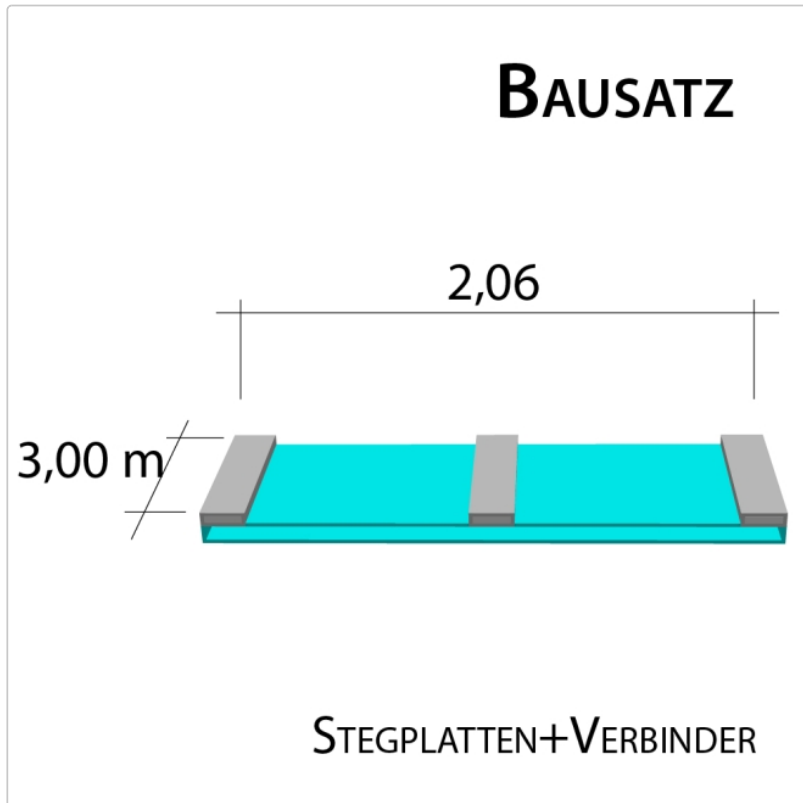

Produktinformation

16 mm Stegplatten Bausatz 2,06 x 3,0 m Plattenlänge

Art-Nr.: ds16bau2x3

283,92EUR / Stück

Grundpreis: 283,92EUR / Stück
inkl. 19% USt. zzgl. Versand

Innenhalt von 8 bis 10 Tage gestellt

Komplettes Angebot incl. allem Zubehör für 16 mm Stegdreifachplatten
Wandanschluß oder farbige Abdeckkappen sind auf Wunsch
verfügbar (bitte oben auswählen)

Stegplatten 16 mm - 3 farbige Ausführungen transparent (klar) auf Wunsch zugeschnitten (kostenfrei)

2 Stück x 3,000 x 980 mm

Alu-Verbinder-Set

- bestehend aus :Alu - Profil 60 mm breit mit 2 x EPDM Dichtung hell kaschiert, 1 x EPDM Dichtung 60 mm Auflagerdichtung Edelstahlschrauben für Holz - oder Stahlunterkonstruktion

1 Stück a 3000 mm

Alu-Verbinder seitl.-Set

bestehend aus :Alu - Profil 60 mm breit mit 2 x EPDM Dichtung hell kaschiert
1 x EPDM Dichtung 60 mm Auflagerdichtung Edelstahlschrauben für Holz -oder Stahlunterkonstruktion

Produktinformation

2 Stück a 3000 mm **Alu - U - Profil**

- einschl. des erforderlichen Tape - Bandes zum Verschließen der Stirnseite der Stegplatte. Die Tape - Bänder werden von uns gleich an die Stirnseite der Platte verklebt.