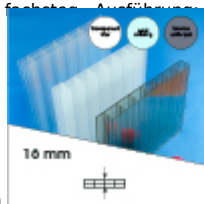

Produktinformation

16 mm Stegplatten Bausatz 3,06 x 3,0 m Plattenlänge

Art-Nr.: ds16bau3x3

404,28EUR / Stück

Grundpreis: 404,28EUR / Stück
inkl. 19% USt. zzgl. Versand

Innenhalten von bis 10 Tage gestellt

Komplettes Angebot incl. allem Zubehör für 16 mm Stegdreifachplatten
Wandanschluß oder farbige Abdeckkappen sind auf Wunsch
verfügbar (bitte oben auswählen)

Stegplatten 16 mm - 3 feststeig. Ausführungen transparent (klar) auf Wunsch zugeschnitten (kostenfrei)

3 Stück x 3.000 x 980 mm

Alu-Verbinder-Set

- bestehend aus :Alu - Profil 60 mm breit mit 2 x EPDM Dichtung hell kaschiert, 1 x EPDM Dichtung 60 mm Auflagerdichtung Edelstahlschrauben für Holz - oder Stahlunterkonstruktion

2 Stück a 3000 mm

Alu-Verbinder seitl.-Set

bestehend aus :Alu - Profil 60 mm breit mit 2 x EPDM Dichtung hell kaschiert
1 x EPDM Dichtung 60 mm Auflagerdichtung Edelstahlschrauben für Holz -oder Stahlunterkonstruktion

Produktinformation

2 Stück a 3000 mm **Alu - U - Profil**

- einschl. des erforderlichen Tape - Bandes zum Verschließen der Stirnseite der Stegplatte. Die Tape - Bänder werden von uns gleich an die Stirnseite der Platte verklebt.