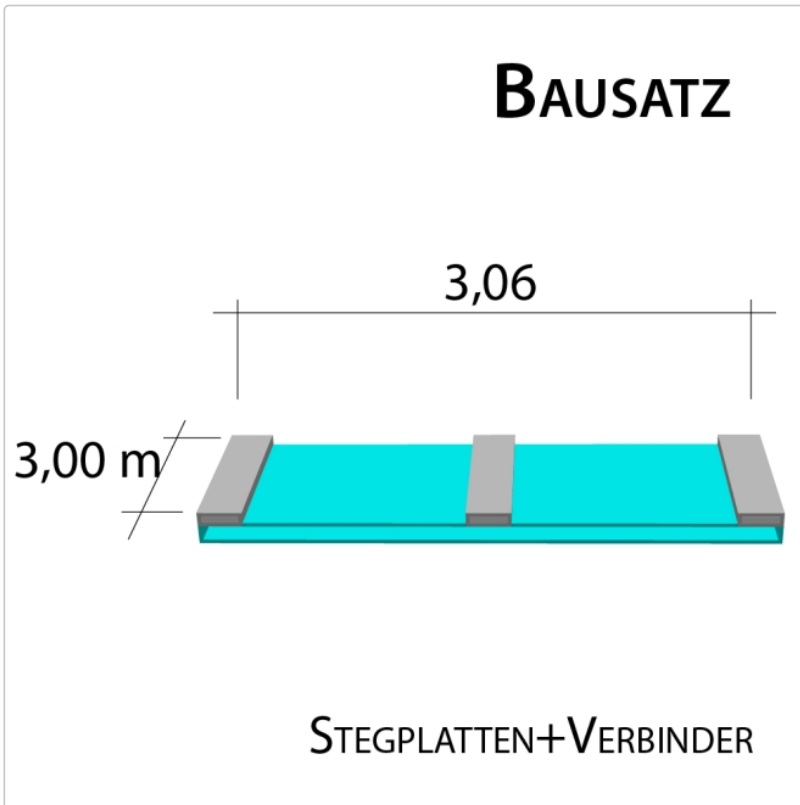

Produktinformation

16 mm Stegplatten Bausatz 3,06 x 3,0 m Plattenlänge

Art-Nr.: ds16bau3x3

404,28EUR / Stück

Grundpreis: 404,28EUR / Stück
inkl. 19% USt. zzgl. Versand

Innenhalten von bis 10 Tage gestellt

Komplettes Angebot incl. allem Zubehör für 16 mm Stegdreifachplatten
Wandanschluß oder farbige Abdeckkappen sind auf Wunsch
verfügbar (bitte oben auswählen)

Stegplatten 16 mm - 3 feststeig. Ausführungen transparent (klar) auf Wunsch zugeschnitten (kostenfrei)

3 Stück x 3.000 x 980 mm

Alu-Verbinder-Set

- bestehend aus :Alu - Profil 60 mm breit mit 2 x EPDM Dichtung hell kaschiert, 1 x EPDM Dichtung 60 mm Auflagerdichtung Edelstahlschrauben für Holz - oder Stahlunterkonstruktion

2 Stück a 3000 mm

Alu-Verbinder seitl.-Set

bestehend aus :Alu - Profil 60 mm breit mit 2 x EPDM Dichtung hell kaschiert
1 x EPDM Dichtung 60 mm Auflagerdichtung Edelstahlschrauben für Holz -oder Stahlunterkonstruktion

Produktinformation

2 Stück a 3000 mm **Alu - U - Profil**

- einschl. des erforderlichen Tape - Bandes zum Verschließen der Stirnseite der Stegplatte. Die Tape - Bänder werden von uns gleich an die Stirnseite der Platte verklebt.