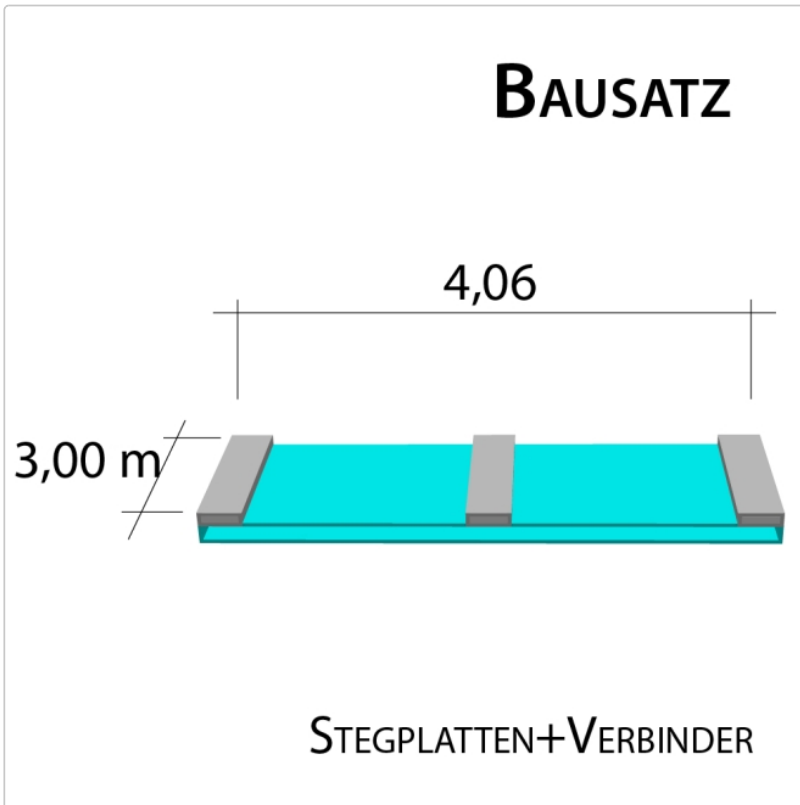

Produktinformation

16 mm Stegplatten Bausatz 4,06 x 3,0 m Plattenlänge

Art-Nr.: ds16bau4x3

524,65EUR / Stück

Grundpreis: 524,65EUR / Stück
inkl. 19% USt. zzgl. Versand

Innenhalt von 8 bis 10 Tagen gestellt

4 Stück x 3,000 x 980 mm

Alu-Verbinder-Set

- bestehend aus :Alu - Profil 60 mm breit mit 2 x EPDM Dichtung hell kaschiert, 1 x EPDM Dichtung 60 mm Auflagerdichtung Edelstahlschrauben für Holz - oder Stahlunterkonstruktion

3 Stück a 3000 mm

Alu-Verbinder seitl.-Set

bestehend aus :Alu - Profil 60 mm breit mit 2 x EPDM Dichtung hell kaschiert
1 x EPDM Dichtung 60 mm Auflagerdichtung Edelstahlschrauben für Holz -oder Stahlunterkonstruktion

Produktinformation

2 Stück a 3000 mm **Alu - U - Profil**

- einschl. des erforderlichen Tape - Bandes zum Verschließen der Stirnseite der Stegplatte. Die Tape - Bänder werden von uns gleich an die Stirnseite der Platte verklebt.