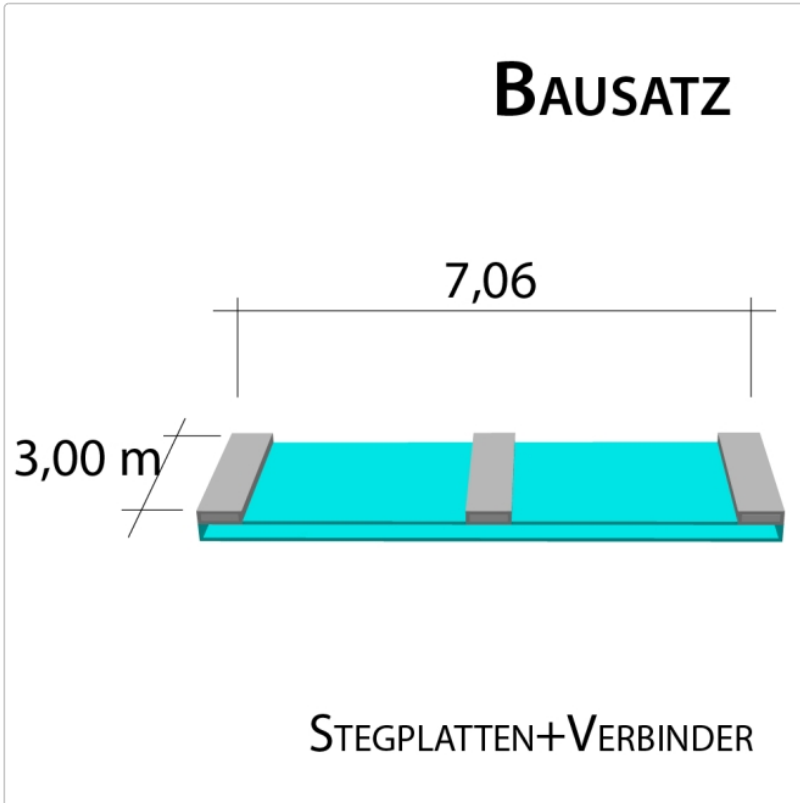

Produktinformation

16 mm Stegplatten Bausatz 7,06 x 3,0 m Plattenlänge

Art-Nr.: ds16bau7x3

885,73EUR / Stück

Grundpreis: 885,73EUR / Stück
inkl. 19% USt. zzgl. Versand

Innenhalt von 8 bis 10 Tage gestellt

Komplettes Angebot incl. allem Zubehör für 16 mm Stegdreifachplatten
Wandanschluß oder farbige Abdeckkappen sind auf Wunsch
verfügbar (bitte oben auswählen)

Stegplatten 16 mm - 3 farbige Ausführungen transparent (klar) auf Wunsch zugeschnitten (kostenfrei)

7 Stück x 3,000 x 980 mm

Alu-Verbinder-Set

- bestehend aus :Alu - Profil 60 mm breit mit 2 x EPDM Dichtung hell kaschiert, 1 x EPDM Dichtung 60 mm Auflagerdichtung Edelstahlschrauben für Holz - oder Stahlunterkonstruktion

6 Stück a 3000 mm

Alu-Verbinder seitl.-Set

bestehend aus :Alu - Profil 60 mm breit mit 2 x EPDM Dichtung hell kaschiert
1 x EPDM Dichtung 60 mm Auflagerdichtung Edelstahlschrauben für Holz -oder Stahlunterkonstruktion

Produktinformation

2 Stück a 3000 mm **Alu - U - Profil**

- einschl. des erforderlichen Tape - Bandes zum Verschließen der Stirnseite der Stegplatte. Die Tape - Bänder werden von uns gleich an die Stirnseite der Platte verklebt.