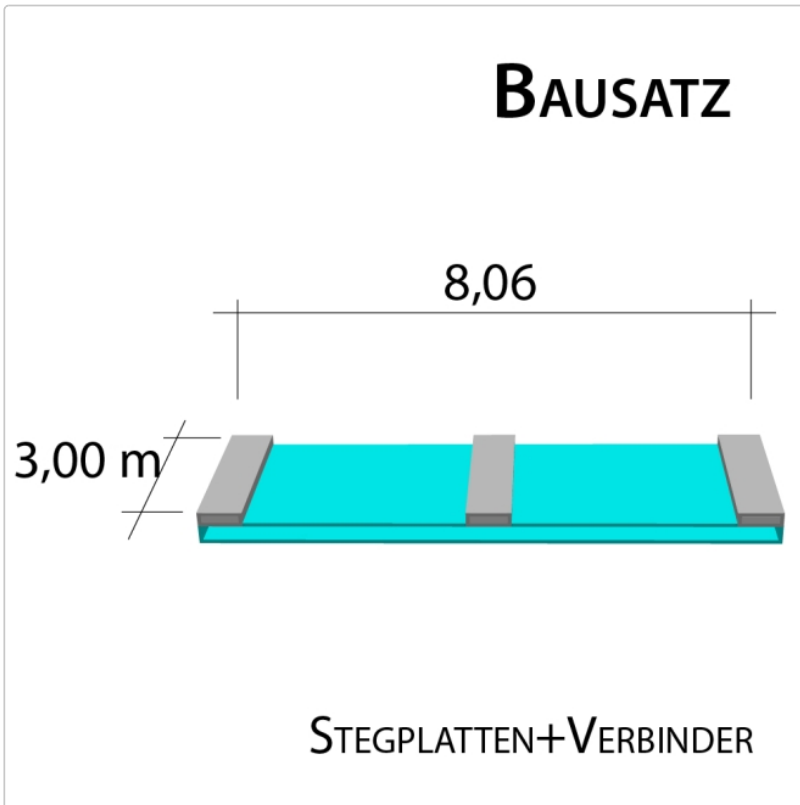

Produktinformation

16 mm Stegplatten Bausatz 8,06 x 3,0 m Plattenlänge

Art-Nr.: ds16bau8x3

1.006,09EUR / Stück

Grundpreis: 1.006,09EUR / Stück
inkl. 19% USt. zzgl. Versand

Innenhalten bis 10 Tage gestellt

Komplettes Angebot incl. allem Zubehör für 16 mm Stegdreifachplatten
Wandanschluß oder farbige Abdeckkappen sind auf Wunsch
verfügbar (bitte oben auswählen)

Stegplatten 16 mm - 3 farbige Ausführungen transparent (klar) auf Wunsch zugeschnitten (kostenfrei)

8 Stück x 3.000 x 980 mm

Alu-Verbinder-Set

- bestehend aus :Alu - Profil 60 mm breit mit 2 x EPDM Dichtung hell kaschiert, 1 x EPDM Dichtung 60 mm Auflagerdichtung Edelstahlschrauben für Holz - oder Stahlunterkonstruktion

7 Stück a 3000 mm

Alu-Verbinder seitl.-Set

bestehend aus :Alu - Profil 60 mm breit mit 2 x EPDM Dichtung hell kaschiert
1 x EPDM Dichtung 60 mm Auflagerdichtung Edelstahlschrauben für Holz -oder Stahlunterkonstruktion

Produktinformation

2 Stück a 3000 mm **Alu - U - Profil**

- einschl. des erforderlichen Tape - Bandes zum Verschließen der Stirnseite der Stegplatte. Die Tape - Bänder werden von uns gleich an die Stirnseite der Platte verklebt.