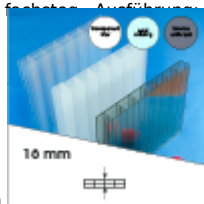

Produktinformation

16 mm Stegplatten Bausatz 8,06 x 3,0 m Plattenlänge

Art-Nr.: ds16bau8x3

1.006,09EUR / Stück

Grundpreis: 1.006,09EUR / Stück
inkl. 19% USt. zzgl. Versand

Innenhalten bis 10 Tage gestellt

Komplettes Angebot incl. allem Zubehör für 16 mm Stegdreifachplatten
Wandanschluß oder farbige Abdeckkappen sind auf Wunsch
verfügbar (bitte oben auswählen)

Stegplatten 16 mm - 3 farbige Ausführungen transparent (klar) auf Wunsch zugeschnitten (kostenfrei)

8 Stück x 3.000 x 980 mm

Alu-Verbinder-Set

- bestehend aus :Alu - Profil 60 mm breit mit 2 x EPDM Dichtung hell kaschiert, 1 x EPDM Dichtung 60 mm Auflagerdichtung Edelstahlschrauben für Holz - oder Stahlunterkonstruktion

7 Stück a 3000 mm

Alu-Verbinder seitl.-Set

bestehend aus :Alu - Profil 60 mm breit mit 2 x EPDM Dichtung hell kaschiert
1 x EPDM Dichtung 60 mm Auflagerdichtung Edelstahlschrauben für Holz -oder Stahlunterkonstruktion

Produktinformation

2 Stück a 3000 mm **Alu - U - Profil**

- einschl. des erforderlichen Tape - Bandes zum Verschließen der Stirnseite der Stegplatte. Die Tape - Bänder werden von uns gleich an die Stirnseite der Platte verklebt.